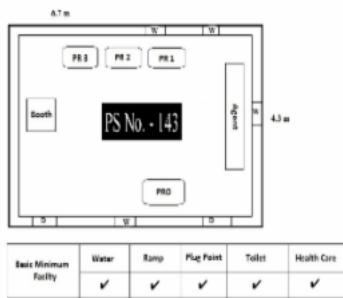

নির্বাচক নিবন্ধন আধিকারিকের স্বাক্ষর

Nazri Naksha

Google Map View

Polling Station Building Front View

Polling Station Front View

Cad View

CAD Drawing

B-Deo, W-Water