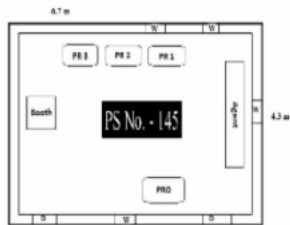

নির্বাচক নিবন্ধন আধিকারিকের স্বাক্ষর

Nazri Naksha

Google Map View

Polling Station Building Front View

Polling Station Front View

Cad View

CAD Drawing

Basic Minimum Facility	Water	Ramp	Flag Post	Toilet	Health Care
	✓	✓	✓	✓	✓