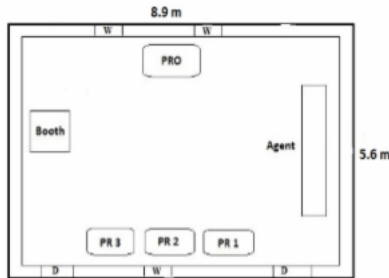

নির্বাচক নিবন্ধন আধিকারিকের স্বাক্ষর

Nazri Naksha

Google Map View

Polling Station Building Front View

Polling Station Front View

Cad View

Basic Minimum Facility	Water	Ramp	Plug Point	Toilet	Health Care
	✓	✓	✓	✓	✓