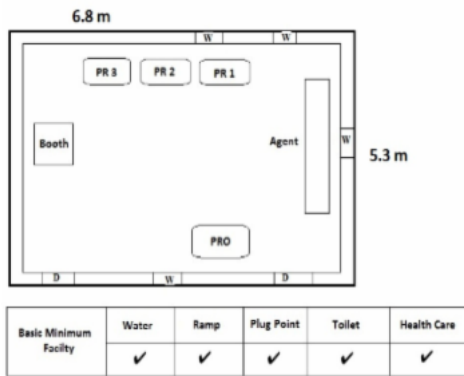

নির্বাচক নিবন্ধন আধিকারিকের স্বাক্ষর

Nazri Naksha

Google Map View

Polling Station Building Front View

Polling Station Front View

Cad View

Key MAP View

বিধানসভা নির্বাচনক্ষেত্রের নং, নাম : 99-বাদুড়িয়া
ভাগ নং, নাম : 1-পূর্ব খামার পাড়া