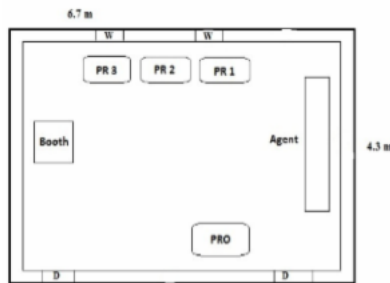

নির্বাচক নিবন্ধন আধিকারিকের স্বাক্ষর

Nazri Naksha

Google Map View

Polling Station Building Front View

Polling Station Front View

Cad View

Basic Minimum Facility	Water	Ramp	Plug Point	Toilet	Health Care
	✓	✓	✓	✓	✓