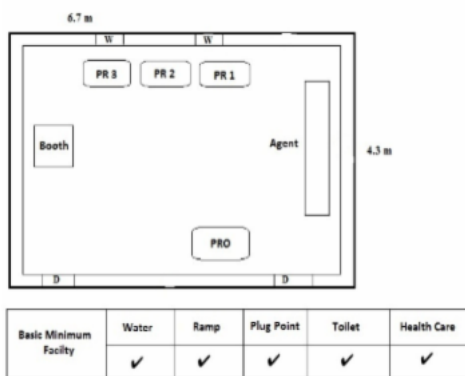

নির্বাচক নিবন্ধন আধিকারিকের স্বাক্ষর

Nazri Naksha

Google Map View

Polling Station Building Front View

Polling Station Front View

Cad View

Key MAP View

বিধানসভা নির্বাচনক্ষেত্রের নং, নাম : 99-বাদুড়িয়া
ভাগ নং, নাম : 1-পশ্চিম খামার পাড়া