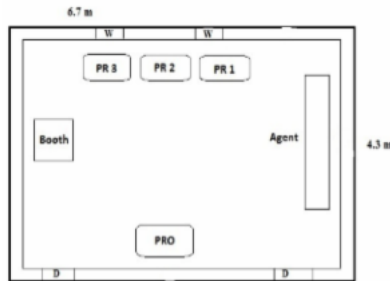

নির্বাচক নিবন্ধন আধিকারিকের স্বাক্ষর

Nazri Naksha

Google Map View

Polling Station Building Front View

Polling Station Front View

Cad View

Basic Minimum Facility	Water	Ramp	Plug Point	Toilet	Health Care
	✓	✓	✓	✓	✓