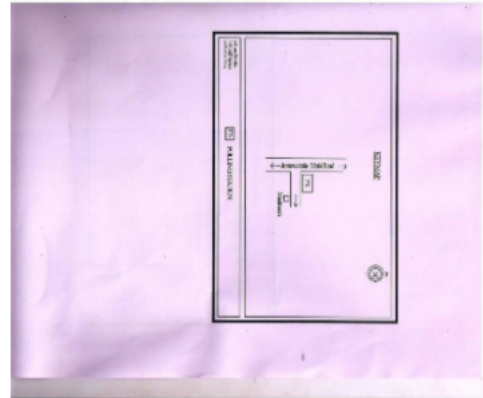

নির্বাচক নিবন্ধন আধিকারিকের স্বাক্ষর

Nazri Naksha

Google Map View

Polling Station Building Front View

Polling Station Front View

Cad View

Key MAP View

1 নাম : আরব মন্ডল পিতার নাম: দিদার মন্ডল বাড়ির নং : n0058 বয়স : 63 লিঙ্গ : পুরুষ	HCT0367003 ফটো উপলব্ধ	2 নাম : মোমেনাবিবি মণ্ডল স্বামীর নাম: রবিউল মণ্ডল বাড়ির নং : n0015 বয়স : 44 লিঙ্গ : মহিলা	HCT1686153 ফটো উপলব্ধ	3 নাম : রবিউল মন্ডল পিতার নাম: রফিকুল মন্ডল বাড়ির নং : n0015 বয়স : 53 লিঙ্গ : পুরুষ	HCT0362533 ফটো উপলব্ধ
4 নাম : সাহিদা স্বামীর নাম: রফিকুল মণ্ডল বাড়ির নং : n0015 বয়স : 71 লিঙ্গ : মহিলা	HCT0362509 ফটো উপলব্ধ	5 নাম : হাবিবুর রহমান পিতার নাম: রেজাউল মন্ডল বাড়ির নং : 15 বয়স : 34 লিঙ্গ : পুরুষ	YGV0799494 ফটো উপলব্ধ	6 নাম : মারুফা মন্ডল স্বামীর নাম: রেজাউল মন্ডল বাড়ির নং : n0015 বয়স : 51 লিঙ্গ : মহিলা	HCT1267285 ফটো উপলব্ধ
7 নাম : রেজাউল মন্ডল পিতার নাম: দিদার মন্ডল বাড়ির নং : n0015 বয়স : 55 লিঙ্গ : পুরুষ	HCT0362525 ফটো উপলব্ধ	8 নাম : তাহামিনা মন্ডল স্বামীর নাম: ফিরোজুর মন্ডল বাড়ির নং : n0014 বয়স : 51 লিঙ্গ : মহিলা	HCT0362483 ফটো উপলব্ধ	9 নাম : ফিরোজুর রহমান পিতার নাম: আজিবুর রহমান বাড়ির নং : n0014 বয়স : 59 লিঙ্গ : পুরুষ	HCT0362491 ফটো উপলব্ধ
10 নাম : ফজিলা স্বামীর নাম: আজিবুর মণ্ডল বাড়ির নং : n0014 বয়স : 73 লিঙ্গ : মহিলা	HCT0362467 ফটো উপলব্ধ	11 নাম : লালটু হোসেন পিতার নাম: নূর আলি মণ্ডল বাড়ির নং : n0042 বয়স : 32 লিঙ্গ : পুরুষ	YGV1258250 ফটো উপলব্ধ	12 নাম : সাহিদা মণ্ডল স্বামীর নাম: সফিকুল মণ্ডল বাড়ির নং : n0042 বয়স : 61 লিঙ্গ : মহিলা	HCT0367698 ফটো উপলব্ধ
13 নাম : মেহেরুন নেছা স্বামীর নাম: আবুল কালাম বাড়ির নং : n0123 বয়স : 43 লিঙ্গ : মহিলা	HCT2539849 ফটো উপলব্ধ	14 নাম : মহিউদ্দিন মহম্মাদ হাবিবুর রহমান পিতার নাম: মিজানুর রহমান বাড়ির নং : n0137 বয়স : 30 লিঙ্গ : পুরুষ	YGV1258060 ফটো উপলব্ধ	15 নাম : মিজা ফারুক পিতার নাম: ফকির আমেদ বাড়ির নং : n0137 বয়স : 67 লিঙ্গ : পুরুষ	HCT0363374 ফটো উপলব্ধ
16 নাম : ছালেমা বিবি স্বামীর নাম: সফিকুল ইসলাম বাড়ির নং : n0028 বয়স : 32 লিঙ্গ : মহিলা	YGV1258086 ফটো উপলব্ধ	17 নাম : মনজুর আলম পিতার নাম: মুজিবুর রহমান বাড়ির নং : n0028 বয়স : 38 লিঙ্গ : পুরুষ	HCT2620896 ফটো উপলব্ধ	18 নাম : তছলিমা মণ্ডল স্বামীর নাম: হাফিজুর মণ্ডল বাড়ির নং : n0028 বয়স : 53 লিঙ্গ : মহিলা	WB/14/094/177099 ফটো উপলব্ধ
19 নাম : সাহারবান স্বামীর নাম: মুজিবুর মণ্ডল বাড়ির নং : n0028 বয়স : 57 লিঙ্গ : মহিলা	HCT0362087 ফটো উপলব্ধ	20 নাম : নূরজাহান বিবি স্বামীর নাম: মোস্তাফিজুর রহমান বাড়ির নং : n0028 বয়স : 44 লিঙ্গ : মহিলা	HCT2053221 ফটো উপলব্ধ	21 নাম : হাফিজুর মন্ডল পিতার নাম: ইছাহক মন্ডল বাড়ির নং : n0028 বয়স : 57 লিঙ্গ : পুরুষ	HCT0362103 ফটো উপলব্ধ
22 নাম : মুজিবুর মন্ডল পিতার নাম: ইছাহক মন্ডল বাড়ির নং : n0028 বয়স : 65 লিঙ্গ : পুরুষ	HCT0362095 ফটো উপলব্ধ	23 নাম : মোমেনা স্বামীর নাম: ইছাহক মণ্ডল বাড়ির নং : n0028 বয়স : 85 লিঙ্গ : মহিলা	HCT0362079 ফটো উপলব্ধ	24 নাম : আনিসুর ইসলাম পিতার নাম: আশরাফ মণ্ডল বাড়ির নং : n0025 বয়স : 31 লিঙ্গ : পুরুষ	YGV1258391 ফটো উপলব্ধ
25 নাম : নাজমা খাতুন বিবি স্বামীর নাম: জাকির হোসেন বাড়ির নং : n0022 বয়স : 31 লিঙ্গ : মহিলা	YGV1258268 ফটো উপলব্ধ	26 নাম : সেলিমা খাতুন স্বামীর নাম: জামানুর ইসলাম বাড়ির নং : n0022 বয়স : 32 লিঙ্গ : মহিলা	YGV1258110 ফটো উপলব্ধ	27 নাম : নিয়ামুল হক পিতার নাম: আবুল হোসেন বাড়ির নং : n0022 বয়স : 34 লিঙ্গ : পুরুষ	YGV0934497 ফটো উপলব্ধ
28 নাম : আবুল হোসেন পিতার নাম: মনিরুদ্দিন মন্ডল বাড়ির নং : n0022 বয়স : 72 লিঙ্গ : পুরুষ	HCT0368415 ফটো উপলব্ধ	29 নাম : মহ আবু সরাফ পিতার নাম: কায়ছদ্দিন আহমেদ বাড়ির নং : n0048 বয়স : 74 লিঙ্গ : পুরুষ	HCT0365064 ফটো উপলব্ধ	30 নাম : আসুরা খাতুন স্বামীর নাম: মোহাম্মদ আবু সরাফ বাড়ির নং : n0048 বয়স : 60 লিঙ্গ : মহিলা	HCT0365056 ফটো উপলব্ধ