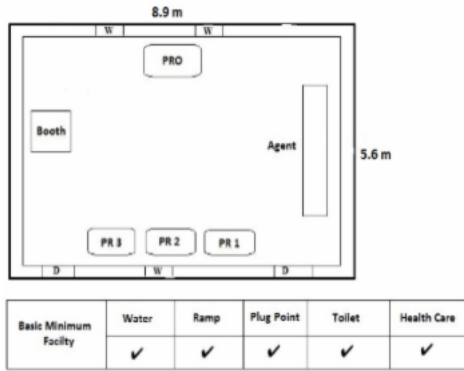

নির্বাচক নিবন্ধন আধিকারিকের স্বাক্ষর

Nazri Naksha

Google Map View

Polling Station Building Front View

Polling Station Front View

Cad View

Key MAP View

1 নাম : আরব মন্ডল পিতার নাম: দিদার মন্ডল বাড়ির নং : n0058 বয়স : 63 লিঙ্গ : পুরুষ	HCT0367003 ফটো উপলব্ধ	2 নাম : মোমেনাবিবি মণ্ডল স্বামীর নাম: রবিউল মণ্ডল বাড়ির নং : n0015 বয়স : 44 লিঙ্গ : মহিলা	HCT1686153 ফটো উপলব্ধ	3 নাম : রবিউল মন্ডল পিতার নাম: রফিকুল মন্ডল বাড়ির নং : n0015 বয়স : 53 লিঙ্গ : পুরুষ	HCT0362533 ফটো উপলব্ধ
4 নাম : সাহিদা স্বামীর নাম: রফিকুল মণ্ডল বাড়ির নং : n0015 বয়স : 71 লিঙ্গ : মহিলা	HCT0362509 ফটো উপলব্ধ	5 নাম : হাবিবুর রহমান পিতার নাম: রেজাউল মন্ডল বাড়ির নং : 15 বয়স : 34 লিঙ্গ : পুরুষ	YGV0799494 ফটো উপলব্ধ	6 নাম : মারুফা মন্ডল স্বামীর নাম: রেজাউল মন্ডল বাড়ির নং : n0015 বয়স : 51 লিঙ্গ : মহিলা	HCT1267285 ফটো উপলব্ধ
7 নাম : রেজাউল মন্ডল পিতার নাম: দিদার মন্ডল বাড়ির নং : n0015 বয়স : 55 লিঙ্গ : পুরুষ	HCT0362525 ফটো উপলব্ধ	8 নাম : তাহামিনা মন্ডল স্বামীর নাম: ফিরোজুর মন্ডল বাড়ির নং : n0014 বয়স : 51 লিঙ্গ : মহিলা	HCT0362483 ফটো উপলব্ধ	9 নাম : ফিরোজুর রহমান পিতার নাম: আজিবুর রহমান বাড়ির নং : n0014 বয়স : 59 লিঙ্গ : পুরুষ	HCT0362491 ফটো উপলব্ধ
10 নাম : ফজিলা স্বামীর নাম: আজিবুর মণ্ডল বাড়ির নং : n0014 বয়স : 73 লিঙ্গ : মহিলা	HCT0362467 ফটো উপলব্ধ	11 নাম : লালটু হোসেন পিতার নাম: নূর আলি মণ্ডল বাড়ির নং : n0042 বয়স : 32 লিঙ্গ : পুরুষ	YGV1258250 ফটো উপলব্ধ	12 নাম : সাহিদা মণ্ডল স্বামীর নাম: সফিকুল মণ্ডল বাড়ির নং : n0042 বয়স : 61 লিঙ্গ : মহিলা	HCT0367698 ফটো উপলব্ধ
13 নাম : মেহেরুন নেছা স্বামীর নাম: আবুল কালাম বাড়ির নং : n0123 বয়স : 43 লিঙ্গ : মহিলা	HCT2539849 ফটো উপলব্ধ	14 নাম : মহিউদ্দিন মহম্মাদ হাবিবুর রহমান পিতার নাম: মিজানুর রহমান বাড়ির নং : n0137 বয়স : 30 লিঙ্গ : পুরুষ	YGV1258060 ফটো উপলব্ধ	15 নাম : মিজা ফারুক পিতার নাম: ফকির আমেদ বাড়ির নং : n0137 বয়স : 67 লিঙ্গ : পুরুষ	HCT0363374 ফটো উপলব্ধ
16 নাম : ছালেমা বিবি স্বামীর নাম: সফিকুল ইসলাম বাড়ির নং : n0028 বয়স : 32 লিঙ্গ : মহিলা	YGV1258086 ফটো উপলব্ধ	17 নাম : মনজুর আলম পিতার নাম: মুজিবুর রহমান বাড়ির নং : n0028 বয়স : 38 লিঙ্গ : পুরুষ	HCT2620896 ফটো উপলব্ধ	18 নাম : তছলিমা মণ্ডল স্বামীর নাম: হাফিজুর মণ্ডল বাড়ির নং : n0028 বয়স : 53 লিঙ্গ : মহিলা	WB/14/094/177099 ফটো উপলব্ধ
19 নাম : সাহারবান স্বামীর নাম: মুজিবুর মণ্ডল বাড়ির নং : n0028 বয়স : 57 লিঙ্গ : মহিলা	HCT0362087 ফটো উপলব্ধ	20 নাম : নূরজাহান বিবি স্বামীর নাম: মোস্তাফিজুর রহমান বাড়ির নং : n0028 বয়স : 44 লিঙ্গ : মহিলা	HCT2053221 ফটো উপলব্ধ	21 নাম : হাফিজুর মন্ডল পিতার নাম: ইছাহক মন্ডল বাড়ির নং : n0028 বয়স : 57 লিঙ্গ : পুরুষ	HCT0362103 ফটো উপলব্ধ
22 নাম : মুজিবুর মন্ডল পিতার নাম: ইছাহক মন্ডল বাড়ির নং : n0028 বয়স : 65 লিঙ্গ : পুরুষ	HCT0362095 ফটো উপলব্ধ	23 নাম : মোমেনা স্বামীর নাম: ইছাহক মণ্ডল বাড়ির নং : n0028 বয়স : 85 লিঙ্গ : মহিলা	HCT0362079 ফটো উপলব্ধ	24 নাম : আনিসুর ইসলাম পিতার নাম: আশরাফ মণ্ডল বাড়ির নং : n0025 বয়স : 31 লিঙ্গ : পুরুষ	YGV1258391 ফটো উপলব্ধ
25 নাম : নাজমা খাতুন বিবি স্বামীর নাম: জাকির হোসেন বাড়ির নং : n0022 বয়স : 31 লিঙ্গ : মহিলা	YGV1258268 ফটো উপলব্ধ	26 নাম : সেলিমা খাতুন স্বামীর নাম: জামানুর ইসলাম বাড়ির নং : n0022 বয়স : 32 লিঙ্গ : মহিলা	YGV1258110 ফটো উপলব্ধ	27 নাম : নিয়ামুল হক পিতার নাম: আবুল হোসেন বাড়ির নং : n0022 বয়স : 34 লিঙ্গ : পুরুষ	YGV0934497 ফটো উপলব্ধ
28 নাম : আবুল হোসেন পিতার নাম: মনিরুদ্দিন মন্ডল বাড়ির নং : n0022 বয়স : 72 লিঙ্গ : পুরুষ	HCT0368415 ফটো উপলব্ধ	29 নাম : মহ আবু সরাফ পিতার নাম: কায়ছদ্দিন আহমেদ বাড়ির নং : n0048 বয়স : 74 লিঙ্গ : পুরুষ	HCT0365064 ফটো উপলব্ধ	30 নাম : আসুরা খাতুন স্বামীর নাম: মোহাম্মদ আবু সরাফ বাড়ির নং : n0048 বয়স : 60 লিঙ্গ : মহিলা	HCT0365056 ফটো উপলব্ধ