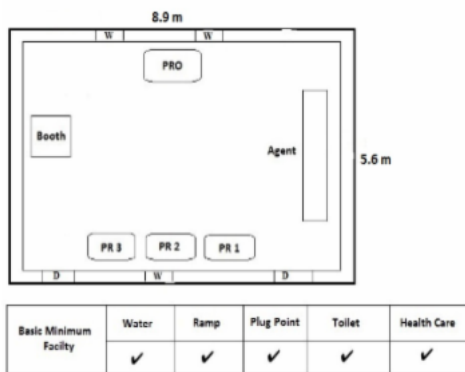

নির্বাচক নিবন্ধন আধিকারিকের স্বাক্ষর

Nazri Naksha

Google Map View

Polling Station Building Front View

Polling Station Front View

Cad View

Key MAP View

1 নাম : সিরাজুল হোসেন গাজী পিতার নাম: নূর হোসেন গাজী বাড়ির নং : n0020 বয়স : 35 লিঙ্গ : পুরুষ	YGV0684936 ফটো উপলব্ধ	2 নাম : সুকলাল খাতুন স্বামীর নাম: নাবিজুল ইসলাম বাড়ির নং : n0020 বয়স : 37 লিঙ্গ : মহিলা	YGV0684944 ফটো উপলব্ধ	3 নাম : জেসমিন পারভীন স্বামীর নাম: সাবির আলি মন্ডল বাড়ির নং : n0020 বয়স : 33 লিঙ্গ : মহিলা	YGV0800052 ফটো উপলব্ধ
4 নাম : সাবির আলি মন্ডল পিতার নাম: আজিবর মন্ডল বাড়ির নং : n0020 বয়স : 40 লিঙ্গ : পুরুষ	HCT2277770 ফটো উপলব্ধ	5 নাম : মেহেরুন নেছা বিবি স্বামীর নাম: জাফর আলি মন্ডল বাড়ির নং : n0020 বয়স : 38 লিঙ্গ : মহিলা	YGV0800060 ফটো উপলব্ধ	6 নাম : জাফর আলি মন্ডল পিতার নাম: আজিবর মন্ডল বাড়ির নং : n0020 বয়স : 42 লিঙ্গ : পুরুষ	HCT2277762 ফটো উপলব্ধ
7 নাম : নূরনিহার বিবি স্বামীর নাম: জাকির হোসেন মন্ডল বাড়ির নং : n0020 বয়স : 46 লিঙ্গ : মহিলা	YGV0800078 ফটো উপলব্ধ	8 নাম : মহম্মদ সেলিম পিতার নাম: আজিবর রহমান মন্ডল বাড়ির নং : n0020 বয়স : 32 লিঙ্গ : পুরুষ	YGV1153576 ফটো উপলব্ধ	9 নাম : জাকির হোসেন মন্ডল পিতার নাম: আজিবর রহমান মন্ডল বাড়ির নং : n0020 বয়স : 52 লিঙ্গ : পুরুষ	HCT0372169 ফটো উপলব্ধ
10 নাম : মরিয়ম বিবি স্বামীর নাম: আবুহার রহমান বাড়ির নং : n0002 বয়স : 72 লিঙ্গ : মহিলা	HCT1266832 ফটো উপলব্ধ	11 নাম : আতাউর রহমান পিতার নাম: আবুহার রহমান বাড়ির নং : n0002 বয়স : 50 লিঙ্গ : পুরুষ	HCT1266428 ফটো উপলব্ধ	12 নাম : আমানুর রহমান পিতার নাম: আবুহার রহমান বাড়ির নং : n0002 বয়স : 46 লিঙ্গ : পুরুষ	HCT1266386 ফটো উপলব্ধ
13 নাম : মনোয়ারা বিবি স্বামীর নাম: আনোয়ার হোসেন মণ্ডল বাড়ির নং : n0002 বয়স : 61 লিঙ্গ : মহিলা	HCT1267053 ফটো উপলব্ধ	14 নাম : জিন্নাতুন নেছা স্বামীর নাম: আতাউর বাড়ির নং : n0002 বয়স : 45 লিঙ্গ : মহিলা	HCT2277846 ফটো উপলব্ধ	15 নাম : সফিকুল ইসলাম পিতার নাম: আনোয়ার আলি বাড়ির নং : n0002 বয়স : 39 লিঙ্গ : পুরুষ	YGV0934703 ফটো উপলব্ধ
16 নাম : বিলকিস বেগম স্বামীর নাম: সফিকুল ইসলাম বাড়ির নং : n0002 বয়স : 37 লিঙ্গ : মহিলা	YGV0934836 ফটো উপলব্ধ	17 নাম : হাফিজুর ইসলাম মায়ের নাম: মনোয়ারা বাড়ির নং : n0002 বয়স : 36 লিঙ্গ : পুরুষ	YGV1258730 ফটো উপলব্ধ	18 নাম : ফতেমা খাতুন মায়ের নাম: কোহিনুর বেগম বাড়ির নং : n0176 বয়স : 35 লিঙ্গ : মহিলা	YGV1258821 ফটো উপলব্ধ
19 নাম : আব্দুল্লাহ পাহাড় পিতার নাম: আ হামিদ বাড়ির নং : n0176 বয়স : 40 লিঙ্গ : পুরুষ	HCT2277515 ফটো উপলব্ধ	20 নাম : সেলিমা খাতুন পিতার নাম: হামিদ পাহাড় বাড়ির নং : n0176 বয়স : 43 লিঙ্গ : মহিলা	HCT2054336 ফটো উপলব্ধ	21 নাম : হালিমা বিবি স্বামীর নাম: আশ্ফার গাজী বাড়ির নং : n0178 বয়স : 59 লিঙ্গ : মহিলা	HCT0369074 ফটো উপলব্ধ
22 নাম : হাজের গাজী পিতার নাম: মাওলাবক্স গাজী বাড়ির নং : n0178 বয়স : 65 লিঙ্গ : পুরুষ	HCT1266725 ফটো উপলব্ধ	23 নাম : রাবেয়া বিবি স্বামীর নাম: মাদার গাজী বাড়ির নং : n0178 বয়স : 86 লিঙ্গ : মহিলা	HCT0369066 ফটো উপলব্ধ	24 নাম : মোছাঃ নাজিরা বিবি স্বামীর নাম: গোলাম মোস্তফা বাড়ির নং : n0209 বয়স : 33 লিঙ্গ : মহিলা	YGV0800615 ফটো উপলব্ধ
25 নাম : মঞ্জুরা খাতুন স্বামীর নাম: রাসেদ ফারুক বাড়ির নং : n0209 বয়স : 45 লিঙ্গ : মহিলা	HCT2054617 ফটো উপলব্ধ	26 নাম : গোলাম মোর্তজা পিতার নাম: সাজাহান আলি বাড়ির নং : n0209 বয়স : 39 লিঙ্গ : পুরুষ	HCT2448751 ফটো উপলব্ধ	27 নাম : গোলাম মাসুদ পিতার নাম: সাজাহান আলি বাড়ির নং : n0209 বয়স : 47 লিঙ্গ : পুরুষ	HCT1267335 ফটো উপলব্ধ
28 নাম : অলিউল মন্ডল পিতার নাম: আয়ুব মন্ডল বাড়ির নং : n0191 বয়স : 40 লিঙ্গ : পুরুষ	YGV1043421 ফটো উপলব্ধ	29 নাম : মোঃ আব্দুল কাইউম পিতার নাম: মোকাদ্দেস আলি বাড়ির নং : n0238 বয়স : 36 লিঙ্গ : পুরুষ	YGV0685073 ফটো উপলব্ধ	30 নাম : আব্দুস সালাম মোল্লা পিতার নাম: মোকাদ্দেস আলি বাড়ির নং : n0238 বয়স : 36 লিঙ্গ : পুরুষ	YGV0800706 ফটো উপলব্ধ