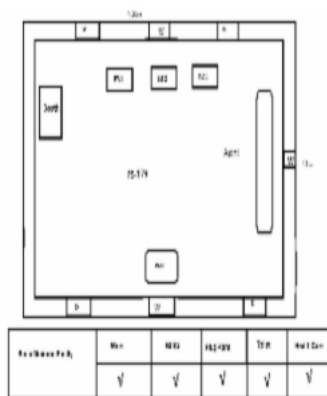

নির্বাচক নিবন্ধন আধিকারিকের স্বাক্ষর

Nazri Naksha

Google Map View

Polling Station Building Front View

Polling Station Front View

Cad View

Key MAP View

বিধানসভা নির্বাচনক্ষেত্রের নং, নাম : 99-বাদুড়িয়া
ভাগ নং, নাম : 1-পশ্চিম জয়নগর পশ্চিমপাড়া