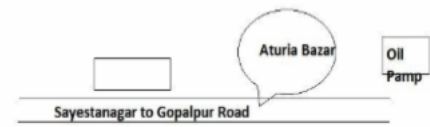

Key MAP View