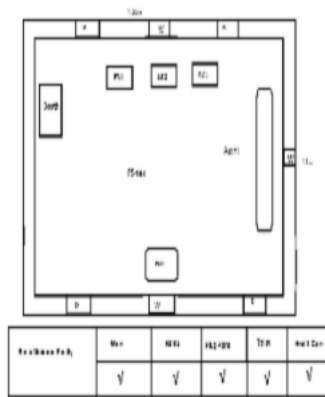

নির্বাচক নিবন্ধন আধিকারিকের স্বাক্ষর

Nazri Naksha

Google Map View

Polling Station Building Front View

Polling Station Front View

Cad View

Key MAP View

বিধানসভা নির্বাচনক্ষেত্রের নং, নাম : 99-বাদুড়িয়া
ভাগ নং, নাম : 1-মান্দের পাড়া আট্টুরিয়া উত্তর