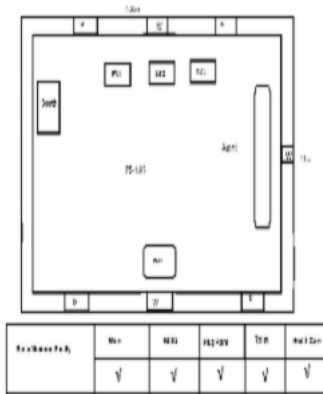

নির্বাচক নিবন্ধন আধিকারিকের স্বাক্ষর

Nazri Naksha

Google Map View

Polling Station Building Front View

Polling Station Front View

Cad View

Key MAP View

1 নাম : ফে.রদৌসী বেগম মায়ের নাম: হাসনাত বাড়ির নং : n0003 বয়স : 58 লিঙ্গ : মহিলা	YGV2133213 ফটো উপলব্ধ	2 নাম : আছুরা বিবি স্বামীর নাম: আক্তার গাজী বাড়ির নং : n0021 বয়স : 40 লিঙ্গ : মহিলা	HCT2474567 ফটো উপলব্ধ	3 নাম : আকতার গাজী পিতার নাম: তমিজদ্দিন গাজী বাড়ির নং : n0021 বয়স : 49 লিঙ্গ : পুরুষ	HCT1352350 ফটো উপলব্ধ
4 নাম : জাহানারা বিবি স্বামীর নাম: আনহার গাজী বাড়ির নং : n0160 বয়স : 70 লিঙ্গ : মহিলা	WB/14/094/423718 ফটো উপলব্ধ	5 নাম : সেরিনা বিবি স্বামীর নাম: রবিউল বৈদ্য বাড়ির নং : n0019 বয়স : 50 লিঙ্গ : মহিলা	YGV2132264 ফটো উপলব্ধ	6 নাম : রাহুল সরদার পিতার নাম: মোনিরুল সরদার বাড়ির নং : 0008 বয়স : 25 লিঙ্গ : পুরুষ	YGV1642651 ফটো উপলব্ধ
7 নাম : রাজিবুল বৈদ্য মায়ের নাম: সেরিনা বিবি বাড়ির নং : 0019 বয়স : 25 লিঙ্গ : মহিলা	YGV1642545 ফটো উপলব্ধ	8 নাম : সাইফুল ইসলাম সরদার পিতার নাম: সোনা উল্লা সরদার বাড়ির নং : n0008 বয়স : 42 লিঙ্গ : পুরুষ	HCT2202828 ফটো উপলব্ধ	9 নাম : রাজিয়া বিবি স্বামীর নাম: সাইফুল ইসলাম সরদার বাড়ির নং : n0008 বয়স : 36 লিঙ্গ : মহিলা	YGV1050954 ফটো উপলব্ধ
10 নাম : আবু সিদ্দিক সরদার পিতার নাম: সোনাউল্যা সরদার বাড়ির নং : n0008 বয়স : 42 লিঙ্গ : পুরুষ	HCT2474534 ফটো উপলব্ধ	11 নাম : হাফিজুর সরদার পিতার নাম: বারী সরদার বাড়ির নং : n0009 বয়স : 45 লিঙ্গ : পুরুষ	HCT2366490 ফটো উপলব্ধ	12 নাম : মাসুরা খাতুন স্বামীর নাম: হাফিজুর সরদার বাড়ির নং : n0009 বয়স : 34 লিঙ্গ : মহিলা	YGV1356005 ফটো উপলব্ধ
13 নাম : কামরুল সরদার পিতার নাম: বারী সরদার বাড়ির নং : n0009 বয়স : 39 লিঙ্গ : পুরুষ	YGV0943217 ফটো উপলব্ধ	14 নাম : পাপিয়া বিবি স্বামীর নাম: কামরুল সরদার বাড়ির নং : n0009 বয়স : 31 লিঙ্গ : মহিলা	YGV1355924 ফটো উপলব্ধ	15 নাম : নার্গিস বিবি স্বামীর নাম: খলিউল্লা সরদার বাড়ির নং : n0147 বয়স : 32 লিঙ্গ : মহিলা	AMT0935171 ফটো উপলব্ধ
16 নাম : হুমায়ুন সরদার পিতার নাম: সোনাউল্লা সরদার বাড়ির নং : n0015 বয়স : 62 লিঙ্গ : পুরুষ	YGV2076222 ফটো উপলব্ধ	17 নাম : আয়েসা বিবি পিতার নাম: হুমায়ুন সরদার বাড়ির নং : n0015 বয়স : 62 লিঙ্গ : মহিলা	WB/14/094/423743 ফটো উপলব্ধ	18 নাম : সাহিদা বিবি স্বামীর নাম: মনিরুল সরদার বাড়ির নং : n0008 বয়স : 43 লিঙ্গ : মহিলা	HCT2367308 ফটো উপলব্ধ
19 নাম : মনিরুল সরদার পিতার নাম: সোনাউল্লা সরদার বাড়ির নং : n0008 বয়স : 52 লিঙ্গ : পুরুষ	YGV1837087 ফটো উপলব্ধ	20 নাম : আলোমা বিবি স্বামীর নাম: আদাব আলি সরদার বাড়ির নং : n0165 বয়স : 67 লিঙ্গ : মহিলা	YGV1808492 ফটো উপলব্ধ	21 নাম : মিজানুর সরদার পিতার নাম: আব্দুল বারী সরদার বাড়ির নং : n0009 বয়স : 39 লিঙ্গ : পুরুষ	HCT2650448 ফটো উপলব্ধ
22 নাম : আজমিরা বিবি স্বামীর নাম: মিজানুর সরদার বাড়ির নং : n0009 বয়স : 36 লিঙ্গ : মহিলা	YGV0688911 ফটো উপলব্ধ	23 নাম : রাকিব হোসেন গাজী পিতার নাম: আবুল হাসনাত বাড়ির নং : পোলতা দক্ষিণ পাড়া বয়স : 38 লিঙ্গ : পুরুষ	HCT2650281 ফটো উপলব্ধ	24 নাম : মোবাইদুল গাজী পিতার নাম: আবুল হাসনাত বাড়ির নং : 03 বয়স : 31 লিঙ্গ : পুরুষ	YGV1267913 ফটো উপলব্ধ
25 নাম : আবুল হাসনাত পিতার নাম: আলবাহার গাজী বাড়ির নং : n0003 বয়স : 69 লিঙ্গ : পুরুষ	YGV1846591 ফটো উপলব্ধ	26 নাম : হামিদা বিবি স্বামীর নাম: আব্দুল বারী সরদার বাড়ির নং : এন0009 বয়স : 71 লিঙ্গ : মহিলা	YGV2005866 ফটো উপলব্ধ	27 নাম : নাছরিন খাতুন স্বামীর নাম: সরিফুল সরদার বাড়ির নং : 99 বয়স : 27 লিঙ্গ : মহিলা	YGV1745132 ফটো উপলব্ধ
28 নাম : দিপীকা (বিশ্বাস)গাইন স্বামীর নাম: অভিষেক গাইন বাড়ির নং : n0101 বয়স : 29 লিঙ্গ : মহিলা	YGV1446368 ফটো উপলব্ধ	29 নাম : অভিষেক গাইন পিতার নাম: সীতাংগ গাইন বাড়ির নং : n0101 বয়স : 38 লিঙ্গ : পুরুষ	HCT2650513 ফটো উপলব্ধ	30 নাম : সুপর্ণা গাইন স্বামীর নাম: অনিমেষ গাইন বাড়ির নং : n0101 বয়স : 31 লিঙ্গ : মহিলা	YGV1161736 ফটো উপলব্ধ