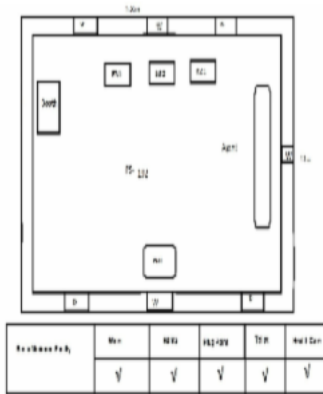

নির্বাচক নিবন্ধন আধিকারিকের স্বাক্ষর

Nazri Naksha

Google Map View

Polling Station Building Front View

Polling Station Front View

Cad View

Key MAP View

বিধানসভা নির্বাচনক্ষেত্রের নং, নাম : 99-বাদুড়িয়া
ভাগ নং, নাম : 1-বেলগড়িয়া পূর্ব ও পশ্চিম পাড়া