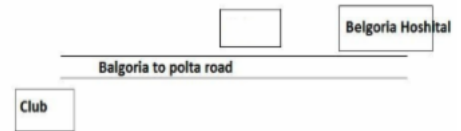

নির্বাচক নিবন্ধন আধিকারিকের স্বাক্ষর

Nazri Naksha

Google Map View

Polling Station Building Front View

Polling Station Front View

Cad View

Key MAP View

বিধানসভা নির্বাচনক্ষেত্রের নং, নাম : 99-বাদুড়িয়া
ভাগ নং, নাম : 1-বেলগড়িয়া পূর্ব ও পশ্চিম পাড়া