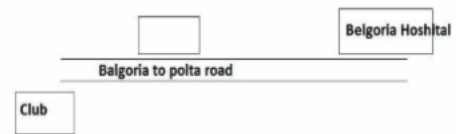

নির্বাচক নিবন্ধন আধিকারিকের স্বাক্ষর

Nazri Naksha

Google Map View

Polling Station Building Front View

Polling Station Front View

Cad View

Key MAP View

বিধানসভা নির্বাচনক্ষেত্রের নং, নাম : 99-বাবুড়িয়া
ভাগ নং, নাম : 1-বেলগড়িয়া দক্ষিণ পাড়া