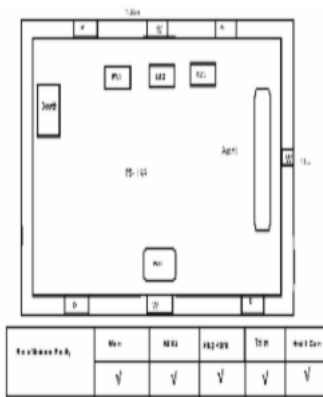

নির্বাচক নিবন্ধন আধিকারিকের স্বাক্ষর

Nazri Naksha

Google Map View

Polling Station Building Front View

Polling Station Front View

Cad View

Key MAP View

বিধানসভা নির্বাচনক্ষেত্রের নং, নাম : 99-বাবুড়িয়া
ভাগ নং, নাম : 1-বেলগড়িয়া দক্ষিণ পাড়া