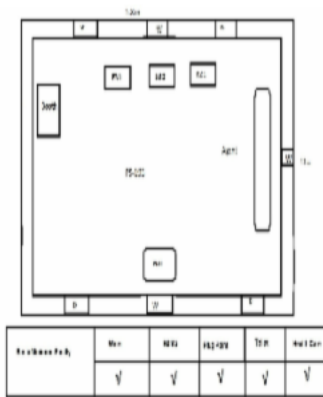

নির্বাচক নিবন্ধন আধিকারিকের স্বাক্ষর

Nazri Naksha

Google Map View

Polling Station Building Front View

Polling Station Front View

Cad View

Key MAP View

1 নাম : হাসিনারা খাতুন স্বামীর নাম: রফিকুর রহমান বাড়ির নং : n0023 বয়স : 45 লিঙ্গ : মহিলা	HCT2135507 ফটো উপলব্ধ	2 নাম : নাদিরা ফিন্দোস স্বামীর নাম: সেখ সফিকুর রহমান বাড়ির নং : n0023 বয়স : 53 লিঙ্গ : মহিলা	YGV1703255 ফটো উপলব্ধ	3 নাম : সফিকুর শেখ পিতার নাম: মতিয়ার শেখ বাড়ির নং : n0023 বয়স : 53 লিঙ্গ : পুরুষ	WB/14/094/447068 ফটো উপলব্ধ
4 নাম : নূরন নাহার সেলিনা স্বামীর নাম: শেখ রিয়াজুল করিম বাড়ির নং : n0022 বয়স : 43 লিঙ্গ : মহিলা	YGV0948646 ফটো উপলব্ধ	5 নাম : সাজিয়া করিম পিতার নাম: সেখ সিরাজুল করিম বাড়ির নং : n0022 বয়স : 31 লিঙ্গ : মহিলা	YGV1165984 ফটো উপলব্ধ	6 নাম : নাগীস বেগম স্বামীর নাম: সেখ সিরাজুল করিম বাড়ির নং : n0022 বয়স : 56 লিঙ্গ : মহিলা	WB/14/094/447225 ফটো উপলব্ধ
7 নাম : তনয়া আফরোজ পিতার নাম: শেখ জামালউদ্দিন বাড়ির নং : 0021 বয়স : 39 লিঙ্গ : মহিলা	HCT2730661 ফটো উপলব্ধ	8 নাম : ছায়রাবানু স্বামীর নাম: সেখ জামালউদ্দিন বাড়ির নং : n0021 বয়স : 61 লিঙ্গ : মহিলা	WB/14/094/447562 ফটো উপলব্ধ	9 নাম : মোছাঃ তনজা খাতুন স্বামীর নাম: শেখ মোঃ হাবিবুল্লা বাড়ির নং : n0019 বয়স : 32 লিঙ্গ : মহিলা	YGV1358787 ফটো উপলব্ধ
10 নাম : মহাসিনা বেগম স্বামীর নাম: শেখ মোঃ আব্দুল্লা বাড়ির নং : n0019 বয়স : 34 লিঙ্গ : মহিলা	YGV0815613 ফটো উপলব্ধ	11 নাম : শেখ মহম্মদ হাবিবুল্লা পিতার নাম: শেখ লুৎফার রহমান বাড়ির নং : n0019 বয়স : 41 লিঙ্গ : পুরুষ	HCT2376242 ফটো উপলব্ধ	12 নাম : শেখ মহম্মদ আব্দুল্লা পিতার নাম: শেখ লুৎফার রহমান বাড়ির নং : n0019 বয়স : 48 লিঙ্গ : পুরুষ	HCT1364801 ফটো উপলব্ধ
13 নাম : শেখ লুৎফার রহমান পিতার নাম: শেখ আব্দুর রকীব বাড়ির নং : n0019 বয়স : 73 লিঙ্গ : পুরুষ	WB/14/094/447038 ফটো উপলব্ধ	14 নাম : সেখ আশরাফউদ্দিন পিতার নাম: সেখ কামারউদ্দিন বাড়ির নং : n0052 বয়স : 50 লিঙ্গ : পুরুষ	YGV2076693 ফটো উপলব্ধ	15 নাম : কাজী ইরফান হাবিব পিতার নাম: কাজী নূরুল ইসলাম বাড়ির নং : n0034 বয়স : 35 লিঙ্গ : পুরুষ	YGV0815688 ফটো উপলব্ধ
16 নাম : কাজী ইমরান হাবিব পিতার নাম: কাজী নূরুল ইসলাম বাড়ির নং : n0034 বয়স : 37 লিঙ্গ : পুরুষ	YGV0396382 ফটো উপলব্ধ	17 নাম : কাজী সালমান হাবিব পিতার নাম: কাজী নূরুল ইসলাম বাড়ির নং : n0034 বয়স : 29 লিঙ্গ : পুরুষ	YGV1358746 ফটো উপলব্ধ	18 নাম : ফিরোজা বিবি স্বামীর নাম: আমজেদ আলি বাড়ির নং : n0082 বয়স : 63 লিঙ্গ : মহিলা	WB/14/094/447534 ফটো উপলব্ধ
19 নাম : মীরইসার আলি পিতার নাম: মীর আমজেদ আলি বাড়ির নং : n0082 বয়স : 31 লিঙ্গ : পুরুষ	YGV1358803 ফটো উপলব্ধ	20 নাম : দুলি বিবি স্বামীর নাম: মীর ফিরোজ বাড়ির নং : 0083 বয়স : 38 লিঙ্গ : মহিলা	YGV0815894 ফটো উপলব্ধ	21 নাম : মীর ফিরোজ পিতার নাম: মীর আমজেদ আলি বাড়ির নং : 0083 বয়স : 41 লিঙ্গ : পুরুষ	HCT2730729 ফটো উপলব্ধ
22 নাম : হাসানুর মোল্লা পিতার নাম: সহিদুল্লা মোল্লা বাড়ির নং : n0208 বয়স : 41 লিঙ্গ : পুরুষ	YGV1358837 ফটো উপলব্ধ	23 নাম : ফরিদা বিবি স্বামীর নাম: কাজী অফিক বাড়ির নং : n0108 বয়স : 53 লিঙ্গ : মহিলা	HCT1364983 ফটো উপলব্ধ	24 নাম : শেখ আব্দুল রহিম পিতার নাম: শেখ আব্দুল হোসেন বাড়ির নং : n0107 বয়স : 31 লিঙ্গ : পুরুষ	YGV1304385 ফটো উপলব্ধ
25 নাম : সেখ আব্দুল রহমান পিতার নাম: সেখ আবুল হোসেন বাড়ির নং : n0107 বয়স : 31 লিঙ্গ : পুরুষ	YGV1165877 ফটো উপলব্ধ	26 নাম : সাহিন সানা পিতার নাম: আব্দুল হামিদ বাড়ির নং : n0072 বয়স : 32 লিঙ্গ : পুরুষ	YGV1166008 ফটো উপলব্ধ	27 নাম : তুহিনা খাতুন স্বামীর নাম: শেখ হাদিউর রহমান বাড়ির নং : n0072 বয়স : 32 লিঙ্গ : মহিলা	YGV1358761 ফটো উপলব্ধ
28 নাম : আর্জিনা বিবি স্বামীর নাম: আব্দুল গফুর সানা বাড়ির নং : n0072 বয়স : 43 লিঙ্গ : মহিলা	HCT2375830 ফটো উপলব্ধ	29 নাম : রেহেনা বিবি সানা স্বামীর নাম: আব্দুল বারী সানা বাড়ির নং : n0072 বয়স : 48 লিঙ্গ : মহিলা	HCT2134914 ফটো উপলব্ধ	30 নাম : সিরাজ সানা পিতার নাম: গোলাম সানা বাড়ির নং : n0072 বয়স : 50 লিঙ্গ : পুরুষ	WB/14/094/447373 ফটো উপলব্ধ