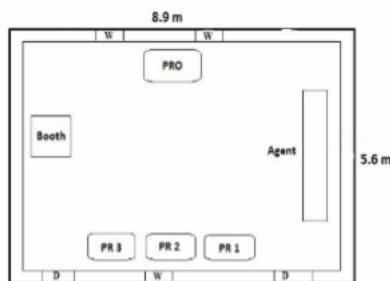

Key MAP View

Basic Minimum Facility	Water	Ramp	Plug Point	Toilet	Health Care
	✓	✓	✓	✓	✓

বিধানসভা নির্বাচনক্ষেত্রের নং, নাম : 99-বাদুড়িয়া
ভাগ নং, নাম : 1-সরফরাজপুর পূর্বপাড়া.

1 নাম : আনোয়ারা বিবি স্বামীর নাম: অলিউল্লাহ মণ্ডল বাড়ির নং : n0101 বয়স : 71 লিঙ্গ : মহিলা ফটো উপলব্ধ	WB/14/094/477152	2 নাম : গিয়াসুদ্দিন মন্ডল মায়ের নাম: আনোয়ারা বিবি বাড়ির নং : n0101 বয়স : 38 লিঙ্গ : পুরুষ ফটো উপলব্ধ	HCT2657773	3 নাম : মইনুদ্দিন মন্ডল মায়ের নাম: আনোয়ারা বিবি বাড়ির নং : n0101 বয়স : 38 লিঙ্গ : পুরুষ ফটো উপলব্ধ	YGV1275122
4 নাম : সাহিদা বিবি স্বামীর নাম: গিয়াস উদ্দিন মন্ডল বাড়ির নং : n0101 বয়স : 39 লিঙ্গ : মহিলা ফটো উপলব্ধ	HCT2657260	5 নাম : কোমর উদ্দিন মন্ডল মায়ের নাম: আনোয়ারা বিবি বাড়ির নং : n0101 বয়স : 37 লিঙ্গ : পুরুষ ফটো উপলব্ধ	YGV0819599	6 নাম : জাহেরা বিবি স্বামীর নাম: কোমরউদ্দিন মণ্ডল বাড়ির নং : n0101 বয়স : 36 লিঙ্গ : মহিলা ফটো উপলব্ধ	YGV1056852
7 নাম : তারজিনা বিবি স্বামীর নাম: সাইফুদ্দিন মণ্ডল বাড়ির নং : n0101 বয়স : 35 লিঙ্গ : মহিলা ফটো উপলব্ধ	YGV1056720	8 নাম : রকিয়া বিবি স্বামীর নাম: রবিউল মিস্ত্রী বাড়ির নং : n0037 বয়স : 41 লিঙ্গ : মহিলা ফটো উপলব্ধ	HCT2385078	9 নাম : রেহেনা বিবি স্বামীর নাম: আমের আলি গাজী বাড়ির নং : n0030 বয়স : 57 লিঙ্গ : মহিলা ফটো উপলব্ধ	WB/14/094/477209
10 নাম : আব্দুল কালাম গাজী পিতার নাম: আমের আলি গাজী বাড়ির নং : n0030 বয়স : 39 লিঙ্গ : পুরুষ ফটো উপলব্ধ	HCT2480762	11 নাম : মর্জিনাবিবি স্বামীর নাম: বছির গাজী বাড়ির নং : n0082 বয়স : 66 লিঙ্গ : মহিলা ফটো উপলব্ধ	WB/14/094/477288	12 নাম : মনিরুল গাজী পিতার নাম: মোনছাপ গাজী বাড়ির নং : n0083 বয়স : 47 লিঙ্গ : পুরুষ ফটো উপলব্ধ	HCT1363456
13 নাম : সাকিলা বিবি স্বামীর নাম: মনিরুল গাজী বাড়ির নং : n0083 বয়স : 44 লিঙ্গ : মহিলা ফটো উপলব্ধ	YGV0952952	14 নাম : তারভান বিবি স্বামীর নাম: রফিকুল গাজী বাড়ির নং : n0090 বয়স : 40 লিঙ্গ : মহিলা ফটো উপলব্ধ	HCT2385656	15 নাম : রাবেয়া বিবি স্বামীর নাম: ছামসের আলি গাজী বাড়ির নং : n0040 বয়স : 76 লিঙ্গ : মহিলা ফটো উপলব্ধ	WB/14/094/477032
16 নাম : নাজমুল সরদার পিতার নাম: নুরইসলাম সরদার বাড়ির নং : n0008 বয়স : 37 লিঙ্গ : পুরুষ ফটো উপলব্ধ	HCT2657336	17 নাম : আনছুরা বিবি স্বামীর নাম: নাজমুল সরদার বাড়ির নং : n0008 বয়স : 32 লিঙ্গ : মহিলা ফটো উপলব্ধ	YGV1056738	18 নাম : মতিয়ার মোল্লা পিতার নাম: এবাদাত মোল্লা বাড়ির নং : n0012 বয়স : 46 লিঙ্গ : পুরুষ ফটো উপলব্ধ	HCT2141422
19 নাম : হবিবর রহমান মোল্লা পিতার নাম: এবাদাত মোল্লা বাড়ির নং : n0012 বয়স : 56 লিঙ্গ : পুরুষ ফটো উপলব্ধ	HCT0929406	20 নাম : রাবিয়া বিবি স্বামীর নাম: আকবর আলি মোল্লা বাড়ির নং : n0160 বয়স : 52 লিঙ্গ : মহিলা ফটো উপলব্ধ	WB/14/094/480472	21 নাম : ফতেমা খাতুন বিবি স্বামীর নাম: ছাদেক আলি গাজী বাড়ির নং : 0040 বয়স : 38 লিঙ্গ : মহিলা ফটো উপলব্ধ	HCT2734572
22 নাম : সেলিমা বিবি স্বামীর নাম: সফিকুল মিস্ত্রী বাড়ির নং : n0132 বয়স : 38 লিঙ্গ : মহিলা ফটো উপলব্ধ	HCT2480895	23 নাম : সফিকুল মিস্ত্রী পিতার নাম: মোনছাপ মিস্ত্রী বাড়ির নং : n0132 বয়স : 51 লিঙ্গ : পুরুষ ফটো উপলব্ধ	WB/14/094/477130	24 নাম : সাইফুল ইসলাম মিস্ত্রী পিতার নাম: রিয়াজুল মিস্ত্রী বাড়ির নং : n0132 বয়স : 33 লিঙ্গ : পুরুষ ফটো উপলব্ধ	YGV1056704
25 নাম : জাহানারা বিবি স্বামীর নাম: করিম সরদার বাড়ির নং : n0001 বয়স : 61 লিঙ্গ : মহিলা ফটো উপলব্ধ	WB/14/094/477284	26 নাম : শেখ গোলাম মাফুজ পিতার নাম: শেখ মাফিজুল হক বাড়ির নং : n0137 বয়স : 32 লিঙ্গ : পুরুষ ফটো উপলব্ধ	YGV1056639	27 নাম : সাহানারা খাতুন পিতার নাম: আব্দুল হামিদ শেখ বাড়ির নং : n0137 বয়স : 34 লিঙ্গ : মহিলা ফটো উপলব্ধ	YGV0819664
28 নাম : আর্জিনা বেগম স্বামীর নাম: আব্দুল সাহিদ শেখ বাড়ির নং : n0137 বয়স : 35 লিঙ্গ : মহিলা ফটো উপলব্ধ	YGV0692384	29 নাম : আব্দুলসহিদ শেখ পিতার নাম: আঃ হামিদ শেখ বাড়ির নং : n0137 বয়স : 56 লিঙ্গ : পুরুষ ফটো উপলব্ধ	WB/14/094/477425	30 নাম : আব্দুল রকিদ শেখ পিতার নাম: মর্জিনা বিবি বাড়ির নং : n0137 বয়স : 34 লিঙ্গ : পুরুষ ফটো উপলব্ধ	YGV1056621