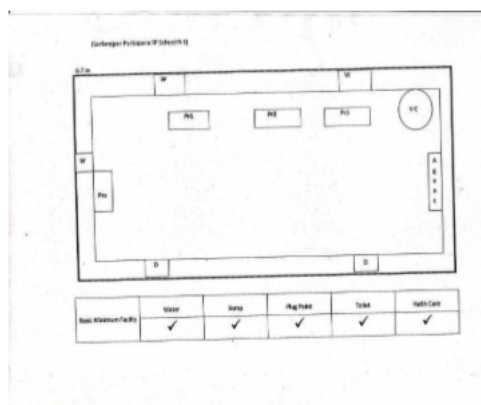

Key MAP View

Basic Minimum Facility	Water	Ramp	Plug Point	Toilet	Health Care
	✓	✓	✓	✓	✓

বিধানসভা নির্বাচনক্ষেত্রের নং, নাম : 99-বাদুড়িয়া
ভাগ নং, নাম : 1-সরফরাজপুর পূর্বপাড়া.

1 নাম : আনোয়ারা বিবি স্বামীর নাম: অলিউল্লাহ মণ্ডল বাড়ির নং : n0101 বয়স : 71 লিঙ্গ : মহিলা ফটো উপলব্ধ	WB/14/094/477152	2 নাম : গিয়াসুদ্দিন মন্ডল মায়ের নাম: আনোয়ারা বিবি বাড়ির নং : n0101 বয়স : 38 লিঙ্গ : পুরুষ ফটো উপলব্ধ	HCT2657773	3 নাম : মইনুদ্দিন মন্ডল মায়ের নাম: আনোয়ারা বিবি বাড়ির নং : n0101 বয়স : 38 লিঙ্গ : পুরুষ ফটো উপলব্ধ	YGV1275122
4 নাম : সাহিদা বিবি স্বামীর নাম: গিয়াস উদ্দিন মন্ডল বাড়ির নং : n0101 বয়স : 39 লিঙ্গ : মহিলা ফটো উপলব্ধ	HCT2657260	5 নাম : কোমর উদ্দিন মন্ডল মায়ের নাম: আনোয়ারা বিবি বাড়ির নং : n0101 বয়স : 37 লিঙ্গ : পুরুষ ফটো উপলব্ধ	YGV0819599	6 নাম : জাহেরা বিবি স্বামীর নাম: কোমরউদ্দিন মণ্ডল বাড়ির নং : n0101 বয়স : 36 লিঙ্গ : মহিলা ফটো উপলব্ধ	YGV1056852
7 নাম : তারজিনা বিবি স্বামীর নাম: সাইফুদ্দিন মণ্ডল বাড়ির নং : n0101 বয়স : 35 লিঙ্গ : মহিলা ফটো উপলব্ধ	YGV1056720	8 নাম : রকিয়া বিবি স্বামীর নাম: রবিউল মিস্ত্রী বাড়ির নং : n0037 বয়স : 41 লিঙ্গ : মহিলা ফটো উপলব্ধ	HCT2385078	9 নাম : রেহেনা বিবি স্বামীর নাম: আমের আলি গাজী বাড়ির নং : n0030 বয়স : 57 লিঙ্গ : মহিলা ফটো উপলব্ধ	WB/14/094/477209
10 নাম : আব্দুল কালাম গাজী পিতার নাম: আমের আলি গাজী বাড়ির নং : n0030 বয়স : 39 লিঙ্গ : পুরুষ ফটো উপলব্ধ	HCT2480762	11 নাম : মর্জিনাবিবি স্বামীর নাম: বছির গাজী বাড়ির নং : n0082 বয়স : 66 লিঙ্গ : মহিলা ফটো উপলব্ধ	WB/14/094/477288	12 নাম : মনিরুল গাজী পিতার নাম: মোনছাপ গাজী বাড়ির নং : n0083 বয়স : 47 লিঙ্গ : পুরুষ ফটো উপলব্ধ	HCT1363456
13 নাম : সাকিলা বিবি স্বামীর নাম: মনিরুল গাজী বাড়ির নং : n0083 বয়স : 44 লিঙ্গ : মহিলা ফটো উপলব্ধ	YGV0952952	14 নাম : তারভান বিবি স্বামীর নাম: রফিকুল গাজী বাড়ির নং : n0090 বয়স : 40 লিঙ্গ : মহিলা ফটো উপলব্ধ	HCT2385656	15 নাম : রাবেয়া বিবি স্বামীর নাম: ছামসের আলি গাজী বাড়ির নং : n0040 বয়স : 76 লিঙ্গ : মহিলা ফটো উপলব্ধ	WB/14/094/477032
16 নাম : নাজমুল সরদার পিতার নাম: নুরইসলাম সরদার বাড়ির নং : n0008 বয়স : 37 লিঙ্গ : পুরুষ ফটো উপলব্ধ	HCT2657336	17 নাম : আনছুরা বিবি স্বামীর নাম: নাজমুল সরদার বাড়ির নং : n0008 বয়স : 32 লিঙ্গ : মহিলা ফটো উপলব্ধ	YGV1056738	18 নাম : মতিয়ার মোল্লা পিতার নাম: এবাদাত মোল্লা বাড়ির নং : n0012 বয়স : 46 লিঙ্গ : পুরুষ ফটো উপলব্ধ	HCT2141422
19 নাম : হবিবর রহমান মোল্লা পিতার নাম: এবাদাত মোল্লা বাড়ির নং : n0012 বয়স : 56 লিঙ্গ : পুরুষ ফটো উপলব্ধ	HCT0929406	20 নাম : রাবিয়া বিবি স্বামীর নাম: আকবর আলি মোল্লা বাড়ির নং : n0160 বয়স : 52 লিঙ্গ : মহিলা ফটো উপলব্ধ	WB/14/094/480472	21 নাম : ফতেমা খাতুন বিবি স্বামীর নাম: ছাদেক আলি গাজী বাড়ির নং : 0040 বয়স : 38 লিঙ্গ : মহিলা ফটো উপলব্ধ	HCT2734572
22 নাম : সেলিমা বিবি স্বামীর নাম: সফিকুল মিস্ত্রী বাড়ির নং : n0132 বয়স : 38 লিঙ্গ : মহিলা ফটো উপলব্ধ	HCT2480895	23 নাম : সফিকুল মিস্ত্রী পিতার নাম: মোনছাপ মিস্ত্রী বাড়ির নং : n0132 বয়স : 51 লিঙ্গ : পুরুষ ফটো উপলব্ধ	WB/14/094/477130	24 নাম : সাইফুল ইসলাম মিস্ত্রী পিতার নাম: রিয়াজুল মিস্ত্রী বাড়ির নং : n0132 বয়স : 33 লিঙ্গ : পুরুষ ফটো উপলব্ধ	YGV1056704
25 নাম : জাহানারা বিবি স্বামীর নাম: করিম সরদার বাড়ির নং : n0001 বয়স : 61 লিঙ্গ : মহিলা ফটো উপলব্ধ	WB/14/094/477284	26 নাম : শেখ গোলাম মাফুজ পিতার নাম: শেখ মাফিজুল হক বাড়ির নং : n0137 বয়স : 32 লিঙ্গ : পুরুষ ফটো উপলব্ধ	YGV1056639	27 নাম : সাহানারা খাতুন পিতার নাম: আব্দুল হামিদ শেখ বাড়ির নং : n0137 বয়স : 34 লিঙ্গ : মহিলা ফটো উপলব্ধ	YGV0819664
28 নাম : আর্জিনা বেগম স্বামীর নাম: আব্দুল সাহিদ শেখ বাড়ির নং : n0137 বয়স : 35 লিঙ্গ : মহিলা ফটো উপলব্ধ	YGV0692384	29 নাম : আব্দুলসহিদ শেখ পিতার নাম: আঃ হামিদ শেখ বাড়ির নং : n0137 বয়স : 56 লিঙ্গ : পুরুষ ফটো উপলব্ধ	WB/14/094/477425	30 নাম : আব্দুল রকিদ শেখ পিতার নাম: মর্জিনা বিবি বাড়ির নং : n0137 বয়স : 34 লিঙ্গ : পুরুষ ফটো উপলব্ধ	YGV1056621