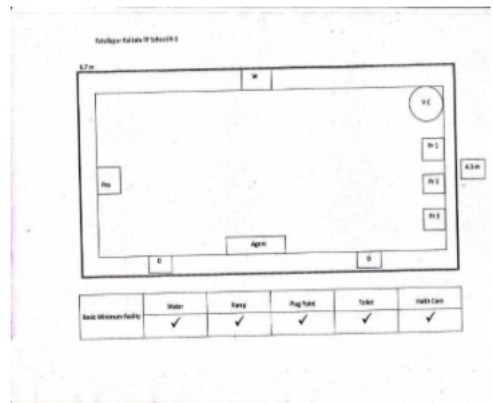

Polling Station Front View

Cad View

Key MAP View

Basic Minimum Facility	Water	Ramp	Plug Point	Toilet	Health Care
	✓		✓	✓	✓

Basic Minimum Facility	Water	Ramp	Plug Point	Toilet	Health Care
	✓		✓	✓	✓

1 নাম : মাফুজা বিবি স্বামীর নাম : সালিম মন্ডল বাড়ির নং : n0026 বয়স : 32 লিঙ্গ : মহিলা	YGV0973875	ফটো উপলব্ধ	2 নাম : সোমা মন্ডল স্বামীর নাম : শোভন মন্ডল বাড়ির নং : 99 বয়স : 32 লিঙ্গ : মহিলা	SKE0806190	ফটো উপলব্ধ	3 নাম : সহিদা বিবি স্বামীর নাম : নুর মোহম্মদ মোল্লা বাড়ির নং : n0087 বয়স : 64 লিঙ্গ : মহিলা	YGV1702596	ফটো উপলব্ধ
4 নাম : সেরিনা বিবি স্বামীর নাম : সাজিদুল মোল্লা বাড়ির নং : n0090 বয়স : 35 লিঙ্গ : মহিলা	HCT2205995	ফটো উপলব্ধ	5 নাম : সুষমা কর স্বামীর নাম : আশুতোষ কর বাড়ির নং : n0001 বয়স : 57 লিঙ্গ : মহিলা	WB/14/094/486121	ফটো উপলব্ধ	6 নাম : বিশুজিৎ কর পিতার নাম : আশুতোষ কর বাড়ির নং : n0001 বয়স : 35 লিঙ্গ : পুরুষ	YGV0692798	ফটো উপলব্ধ
7 নাম : জয়জিৎ কর পিতার নাম : অশোক কর বাড়ির নং : n0002 বয়স : 35 লিঙ্গ : পুরুষ	YGV0820563	ফটো উপলব্ধ	8 নাম : অশোক কর পিতার নাম : মনোমুদ্র কর বাড়ির নং : n0002 বয়স : 59 লিঙ্গ : পুরুষ	WB/14/094/486487	ফটো উপলব্ধ	9 নাম : আশুতোষ কর পিতার নাম : মনোমুদ্র কর বাড়ির নং : n0001 বয়স : 69 লিঙ্গ : পুরুষ	WB/14/094/486035	ফটো উপলব্ধ
10 নাম : হীরা কর পিতার নাম : মনোমুদ্র কর বাড়ির নং : n0002 বয়স : 71 লিঙ্গ : মহিলা	WB/14/094/486249	ফটো উপলব্ধ	11 নাম : কম্পনা কর স্বামীর নাম : অশোক কর বাড়ির নং : n0002 বয়স : 56 লিঙ্গ : মহিলা	YGV2005353	ফটো উপলব্ধ	12 নাম : ফেরদৌসি খাতুন স্বামীর নাম : আব্দুল্লাহ সরদার বাড়ির নং : এন00171 প্লট নং 205 বয়স : 25 লিঙ্গ : মহিলা	YGV2040756	ফটো উপলব্ধ
13 নাম : তাজমিরা খাতুন স্বামীর নাম : কবীরুল দাফাদার বাড়ির নং : 163 বয়স : 33 লিঙ্গ : মহিলা	YGV1616549	ফটো উপলব্ধ	14 নাম : এবাইদুল্লা সরদার পিতার নাম : ফজের আলি সরদার বাড়ির নং : এন0171 বয়স : 24 লিঙ্গ : পুরুষ	YGV1864156	ফটো উপলব্ধ	15 নাম : সাহিনা খাতুন স্বামীর নাম : তামিরুল বিশ্বাস বাড়ির নং : এন0100 বয়স : 32 লিঙ্গ : মহিলা	YDY0961805	ফটো উপলব্ধ
16 নাম : সাব্বিরা খাতুন পিতার নাম : শাহনশা বিশ্বাস বাড়ির নং : এন0097 বয়স : 24 লিঙ্গ : মহিলা	YGV1926799	ফটো উপলব্ধ	17 নাম : শাকলিন মুস্তাক পিতার নাম : মনিরুল গাজী বাড়ির নং : n0145 বয়স : 23 লিঙ্গ : পুরুষ	YGV1918531	ফটো উপলব্ধ	18 নাম : সাইফুল গাজী পিতার নাম : অজিহার গাজী বাড়ির নং : 0145 বয়স : 26 লিঙ্গ : পুরুষ	YGV1611904	ফটো উপলব্ধ
19 নাম : চঞ্চল চক্রবর্তী পিতার নাম : ব্যোমকেশ চক্রবর্তী বাড়ির নং : n0069 বয়স : 58 লিঙ্গ : পুরুষ	WB/14/094/486171	ফটো উপলব্ধ	20 নাম : শিপ্রা চক্রবর্তী স্বামীর নাম : বিপ্লব চক্রবর্তী বাড়ির নং : n0069 বয়স : 54 লিঙ্গ : মহিলা	HCT0942946	ফটো উপলব্ধ	21 নাম : বিপ্লব চক্রবর্তী পিতার নাম : ব্যোমকেশ চক্রবর্তী বাড়ির নং : n0069 বয়স : 62 লিঙ্গ : পুরুষ	WB/14/094/486042	ফটো উপলব্ধ
22 নাম : বর্নালী চক্রবর্তী স্বামীর নাম : চঞ্চল চক্রবর্তী বাড়ির নং : n0069 বয়স : 43 লিঙ্গ : মহিলা	YGV0820753	ফটো উপলব্ধ	23 নাম : দীপান্বিতা চক্রবর্তী পিতার নাম : বিপ্লব চক্রবর্তী বাড়ির নং : n0069 বয়স : 27 লিঙ্গ : মহিলা	YGV1518588	ফটো উপলব্ধ	24 নাম : কাজল দফাদার পিতার নাম : রবিউল দফাদার বাড়ির নং : 163 বয়স : 28 লিঙ্গ : মহিলা	YGV1616556	ফটো উপলব্ধ
25 নাম : মোঃ মুকুল দফাদার পিতার নাম : মোঃ মহিবুল দফাদার বাড়ির নং : 0166 বয়স : 26 লিঙ্গ : পুরুষ	YGV1609114	ফটো উপলব্ধ	26 নাম : বাপি দাস পিতার নাম : দীপক দাস বাড়ির নং : এন0105 বয়স : 23 লিঙ্গ : পুরুষ	YGV1852664	ফটো উপলব্ধ	27 নাম : শিবনাথ দাস পিতার নাম : সন্ন্যাসী দাস বাড়ির নং : এন0099 বয়স : 23 লিঙ্গ : পুরুষ	YGV1886852	ফটো উপলব্ধ
28 নাম : সোনামনি দাস পিতার নাম : সন্ন্যাসী দাস বাড়ির নং : 0099 বয়স : 26 লিঙ্গ : মহিলা	YGV1590413	ফটো উপলব্ধ	29 নাম : রাজু দাস পিতার নাম : অর্জুন দাস বাড়ির নং : 0233 বয়স : 27 লিঙ্গ : পুরুষ	YGV1609783	ফটো উপলব্ধ	30 নাম : পিন্টু দাস পিতার নাম : অর্জুন দাস বাড়ির নং : 0233 বয়স : 26 লিঙ্গ : পুরুষ	YGV1613157	ফটো উপলব্ধ