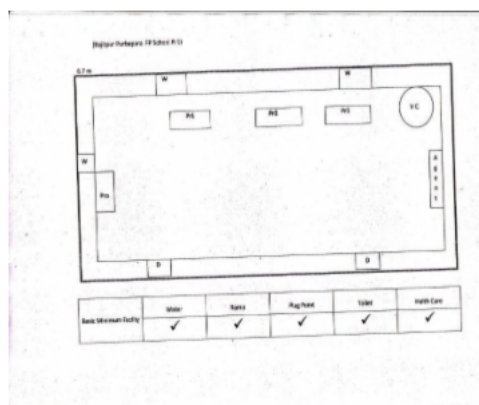

নির্বাচক নিবন্ধন আধিকারিকের স্বাক্ষর

Nazri Naksha

Google Map View

Polling Station Building Front View

Polling Station Front View

Cad View

Key MAP View

1 নাম : সাইমা বিবি স্বামীর নাম: মাতিনুর রহমান গাজী বাড়ির নং : n0050 বয়স : 32 লিঙ্গ : মহিলা	YDY1070986 ফটো উপলব্ধ	2 নাম : মারুফা খাতুন পিতার নাম: রিয়াজুল গাজী বাড়ির নং : n0126 বয়স : 27 লিঙ্গ : মহিলা	YGV1522473 ফটো উপলব্ধ	3 নাম : ফরিদা বিবি স্বামীর নাম: রউফ গাজী বাড়ির নং : n0235 বয়স : 27 লিঙ্গ : মহিলা	YGV1522721 ফটো উপলব্ধ
4 নাম : রুবিয়া বিবি স্বামীর নাম: রবিউল ঘরামী বাড়ির নং : n0067 বয়স : 35 লিঙ্গ : মহিলা	YGV0973370 ফটো উপলব্ধ	5 নাম : রুনুজা খাতুন পিতার নাম: আব্দুল ছাত্তার বাড়ির নং : n0160 বয়স : 37 লিঙ্গ : মহিলা	YGV0909846 ফটো উপলব্ধ	6 নাম : নাসরিন বিবি স্বামীর নাম: জসিমদ্দিন গাজী বাড়ির নং : বাজিতপুর উত্তর পাড়া বয়স : 26 লিঙ্গ : মহিলা	YGV1568229 ফটো উপলব্ধ
7 নাম : বর্ণালী মন্ডল স্বামীর নাম: রণজিৎ মন্ডল বাড়ির নং : n0218 বয়স : 41 লিঙ্গ : মহিলা	HCT2365625 ফটো উপলব্ধ	8 নাম : শঙ্করী অধিকারী স্বামীর নাম: শ্যাম অধিকারী বাড়ির নং : Bajitpur Uttar Para বয়স : 48 লিঙ্গ : মহিলা	HCT1344811 ফটো উপলব্ধ	9 নাম : শ্যাম অধিকারী পিতার নাম: মেঘনাথ অধিকারী বাড়ির নং : Bajitpur Uttar Para বয়স : 57 লিঙ্গ : পুরুষ	HCT1344829 ফটো উপলব্ধ
10 নাম : উৎপল অধিকারী পিতার নাম: শ্যাম অধিকারী বাড়ির নং : Bajitpur Uttar Para বয়স : 30 লিঙ্গ : পুরুষ	YGV1273051 ফটো উপলব্ধ	11 নাম : হাবিব মোল্লা পিতার নাম: জাহাঙ্গির মোল্লা বাড়ির নং : বাজিতপুর বয়স : 24 লিঙ্গ : পুরুষ	YGV1739291 ফটো উপলব্ধ	12 নাম : সুদীপ্ত অধিকারী পিতার নাম: রাম অধিকারী বাড়ির নং : 0189 বয়স : 26 লিঙ্গ : পুরুষ	YGV1560598 ফটো উপলব্ধ
13 নাম : সায়েদা খাতুন পিতার নাম: সরিফুল মোল্লা বাড়ির নং : 06 বয়স : 23 লিঙ্গ : মহিলা	YGV1874569 ফটো উপলব্ধ	14 নাম : মেহেব্বুননেছা খাতুন স্বামীর নাম: আলমগীর সরদার বাড়ির নং : বাজিতপুর বয়স : 21 লিঙ্গ : মহিলা	YGV2031433 ফটো উপলব্ধ	15 নাম : সেলিমা খাতুন পিতার নাম: সফিকুল ঘরামী বাড়ির নং : বাজিতপুর বয়স : 21 লিঙ্গ : মহিলা	YGV2019594 ফটো উপলব্ধ
16 নাম : বিউটি খাতুন পিতার নাম: মুজিবর মন্ডল বাড়ির নং : 144 বয়স : 26 লিঙ্গ : পুরুষ	SKE1513910 ফটো উপলব্ধ	17 নাম : বিলকিস খাতুন স্বামীর নাম: মোঃ সরফদ্দিন সরদার বাড়ির নং : এন0127 বয়স : 27 লিঙ্গ : মহিলা	YGV1974781 ফটো উপলব্ধ	18 নাম : সাজিদা খাতুন বিবি স্বামীর নাম: হাবিবর গাজী বাড়ির নং : 0076 বয়স : 50 লিঙ্গ : মহিলা	HVD0903435 ফটো উপলব্ধ
19 নাম : আজহার উদ্দিন গাজী পিতার নাম: মহম্মাদ গাজী বাড়ির নং : বাজিতপুর বয়স : 23 লিঙ্গ : পুরুষ	YGV1944362 ফটো উপলব্ধ	20 নাম : সাইফুল গাজী পিতার নাম: আবুল গাজী বাড়ির নং : 065 বয়স : 23 লিঙ্গ : পুরুষ	YGV1861244 ফটো উপলব্ধ	21 নাম : ফারুক গাজী পিতার নাম: মোহাম্মাদ আলমগীর গাজী বাড়ির নং : 0074 বয়স : 28 লিঙ্গ : পুরুষ	YGV1594738 ফটো উপলব্ধ
22 নাম : আশিক বিল্লা গাজী পিতার নাম: সিরাজুল গাজী বাড়ির নং : নং184 বয়স : 21 লিঙ্গ : পুরুষ	YGV2035509 ফটো উপলব্ধ	23 নাম : রাকেশ ঘরামী পিতার নাম: কবির ঘরামী বাড়ির নং : এন0065 বয়স : 23 লিঙ্গ : পুরুষ	YGV1885987 ফটো উপলব্ধ	24 নাম : বাবু সোনা ঘরামী পিতার নাম: জিয়াবুল ঘরামী বাড়ির নং : N0001 বয়স : 25 লিঙ্গ : পুরুষ	YGV1767300 ফটো উপলব্ধ
25 নাম : দিলীপ দাস পিতার নাম: হারান দাস বাড়ির নং : n0001 বয়স : 77 লিঙ্গ : পুরুষ	WB/14/094/507041 ফটো উপলব্ধ	26 নাম : শকুন্তলা দাস পিতার নাম: দিলীপ দাস বাড়ির নং : n0001 বয়স : 46 লিঙ্গ : মহিলা	HCT1405992 ফটো উপলব্ধ	27 নাম : ইলা দাস স্বামীর নাম: দিলীপ দাস বাড়ির নং : n0001 বয়স : 67 লিঙ্গ : মহিলা	WB/14/094/507153 ফটো উপলব্ধ
28 নাম : বিলকিস নাহার স্বামীর নাম: আশারুল সরদার বাড়ির নং : বাজিতপুর বয়স : 25 লিঙ্গ : মহিলা	SKE1438209 ফটো উপলব্ধ	29 নাম : সাবিকুন নাহার স্বামীর নাম: সফিকুল সরদার বাড়ির নং : এন0140 বয়স : 25 লিঙ্গ : মহিলা	YGV2042885 ফটো উপলব্ধ	30 নাম : মনিষা পাল পিতার নাম: বিমল চন্দ্র পাল বাড়ির নং : 0204 বয়স : 24 লিঙ্গ : মহিলা	SKE1551902 ফটো উপলব্ধ