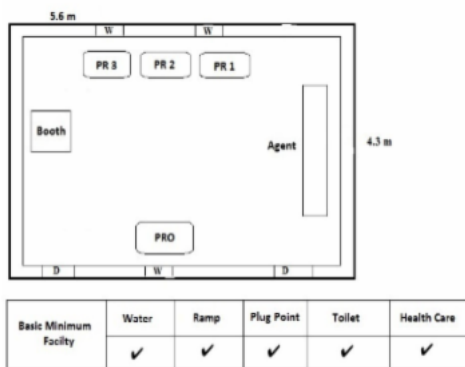

নির্বাচক নিবন্ধন আধিকারিকের স্বাক্ষর

Nazri Naksha

Google Map View

Polling Station Building Front View

Polling Station Front View

Cad View

Key MAP View

1 নাম : সাইমা বিবি স্বামীর নাম: মাতিনুর রহমান গাজী বাড়ির নং : n0050 বয়স : 32 লিঙ্গ : মহিলা	YDY1070986 ফটো উপলব্ধ	2 নাম : মারুফা খাতুন পিতার নাম: রিয়াজুল গাজী বাড়ির নং : n0126 বয়স : 27 লিঙ্গ : মহিলা	YGV1522473 ফটো উপলব্ধ	3 নাম : ফরিদা বিবি স্বামীর নাম: রউফ গাজী বাড়ির নং : n0235 বয়স : 27 লিঙ্গ : মহিলা	YGV1522721 ফটো উপলব্ধ
4 নাম : রুবিয়া বিবি স্বামীর নাম: রবিউল ঘরামী বাড়ির নং : n0067 বয়স : 35 লিঙ্গ : মহিলা	YGV0973370 ফটো উপলব্ধ	5 নাম : রুনুজা খাতুন পিতার নাম: আব্দুল ছাত্তার বাড়ির নং : n0160 বয়স : 37 লিঙ্গ : মহিলা	YGV0909846 ফটো উপলব্ধ	6 নাম : নাসরিন বিবি স্বামীর নাম: জসিমদ্দিন গাজী বাড়ির নং : বাজিতপুর উত্তর পাড়া বয়স : 26 লিঙ্গ : মহিলা	YGV1568229 ফটো উপলব্ধ
7 নাম : বর্ণালী মন্ডল স্বামীর নাম: রণজিৎ মন্ডল বাড়ির নং : n0218 বয়স : 41 লিঙ্গ : মহিলা	HCT2365625 ফটো উপলব্ধ	8 নাম : শঙ্করী অধিকারী স্বামীর নাম: শ্যাম অধিকারী বাড়ির নং : Bajitpur Uttar Para বয়স : 48 লিঙ্গ : মহিলা	HCT1344811 ফটো উপলব্ধ	9 নাম : শ্যাম অধিকারী পিতার নাম: মেঘনাথ অধিকারী বাড়ির নং : Bajitpur Uttar Para বয়স : 57 লিঙ্গ : পুরুষ	HCT1344829 ফটো উপলব্ধ
10 নাম : উৎপল অধিকারী পিতার নাম: শ্যাম অধিকারী বাড়ির নং : Bajitpur Uttar Para বয়স : 30 লিঙ্গ : পুরুষ	YGV1273051 ফটো উপলব্ধ	11 নাম : হাবিব মোল্লা পিতার নাম: জাহাঙ্গির মোল্লা বাড়ির নং : বাজিতপুর বয়স : 24 লিঙ্গ : পুরুষ	YGV1739291 ফটো উপলব্ধ	12 নাম : সুদীপ্ত অধিকারী পিতার নাম: রাম অধিকারী বাড়ির নং : 0189 বয়স : 26 লিঙ্গ : পুরুষ	YGV1560598 ফটো উপলব্ধ
13 নাম : সায়েদা খাতুন পিতার নাম: সরিফুল মোল্লা বাড়ির নং : 06 বয়স : 23 লিঙ্গ : মহিলা	YGV1874569 ফটো উপলব্ধ	14 নাম : মেহেব্বুননেছা খাতুন স্বামীর নাম: আলমগীর সরদার বাড়ির নং : বাজিতপুর বয়স : 21 লিঙ্গ : মহিলা	YGV2031433 ফটো উপলব্ধ	15 নাম : সেলিমা খাতুন পিতার নাম: সফিকুল ঘরামী বাড়ির নং : বাজিতপুর বয়স : 21 লিঙ্গ : মহিলা	YGV2019594 ফটো উপলব্ধ
16 নাম : বিউটি খাতুন পিতার নাম: মুজিবর মন্ডল বাড়ির নং : 144 বয়স : 26 লিঙ্গ : পুরুষ	SKE1513910 ফটো উপলব্ধ	17 নাম : বিলকিস খাতুন স্বামীর নাম: মোঃ সরফদ্দিন সরদার বাড়ির নং : এন0127 বয়স : 27 লিঙ্গ : মহিলা	YGV1974781 ফটো উপলব্ধ	18 নাম : সাজিদা খাতুন বিবি স্বামীর নাম: হাবিবর গাজী বাড়ির নং : 0076 বয়স : 50 লিঙ্গ : মহিলা	HVD0903435 ফটো উপলব্ধ
19 নাম : আজহার উদ্দিন গাজী পিতার নাম: মহম্মাদ গাজী বাড়ির নং : বাজিতপুর বয়স : 23 লিঙ্গ : পুরুষ	YGV1944362 ফটো উপলব্ধ	20 নাম : সাইফুল গাজী পিতার নাম: আবুল গাজী বাড়ির নং : 065 বয়স : 23 লিঙ্গ : পুরুষ	YGV1861244 ফটো উপলব্ধ	21 নাম : ফারুক গাজী পিতার নাম: মোহাম্মাদ আলমগীর গাজী বাড়ির নং : 0074 বয়স : 28 লিঙ্গ : পুরুষ	YGV1594738 ফটো উপলব্ধ
22 নাম : আশিক বিল্লা গাজী পিতার নাম: সিরাজুল গাজী বাড়ির নং : নং184 বয়স : 21 লিঙ্গ : পুরুষ	YGV2035509 ফটো উপলব্ধ	23 নাম : রাকেশ ঘরামী পিতার নাম: কবির ঘরামী বাড়ির নং : এন0065 বয়স : 23 লিঙ্গ : পুরুষ	YGV1885987 ফটো উপলব্ধ	24 নাম : বাবু সোনা ঘরামী পিতার নাম: জিয়াবুল ঘরামী বাড়ির নং : N0001 বয়স : 25 লিঙ্গ : পুরুষ	YGV1767300 ফটো উপলব্ধ
25 নাম : দিলীপ দাস পিতার নাম: হারান দাস বাড়ির নং : n0001 বয়স : 77 লিঙ্গ : পুরুষ	WB/14/094/507041 ফটো উপলব্ধ	26 নাম : শকুন্তলা দাস পিতার নাম: দিলীপ দাস বাড়ির নং : n0001 বয়স : 46 লিঙ্গ : মহিলা	HCT1405992 ফটো উপলব্ধ	27 নাম : ইলা দাস স্বামীর নাম: দিলীপ দাস বাড়ির নং : n0001 বয়স : 67 লিঙ্গ : মহিলা	WB/14/094/507153 ফটো উপলব্ধ
28 নাম : বিলকিস নাহার স্বামীর নাম: আশারুল সরদার বাড়ির নং : বাজিতপুর বয়স : 25 লিঙ্গ : মহিলা	SKE1438209 ফটো উপলব্ধ	29 নাম : সাবিকুন নাহার স্বামীর নাম: সফিকুল সরদার বাড়ির নং : এন0140 বয়স : 25 লিঙ্গ : মহিলা	YGV2042885 ফটো উপলব্ধ	30 নাম : মনিষা পাল পিতার নাম: বিমল চন্দ্র পাল বাড়ির নং : 0204 বয়স : 24 লিঙ্গ : মহিলা	SKE1551902 ফটো উপলব্ধ