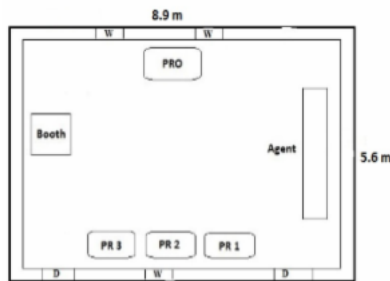

Key MAP View

Basic Minimum Facility	Water	Ramp	Plug Point	Toilet	Health Care
	✓	✓	✓	✓	✓

1	LLQ0969634	ফটো উপলব্ধ	2	WB/14/093/549439	ফটো উপলব্ধ	3	LLQ1486828	ফটো উপলব্ধ
নাম : মোয়াজ্জেম হোসেন পিতার নাম : মানিক মন্ডল বাড়ির নং : n0114 বয়স : 64 লিঙ্গ : পুরুষ			নাম : জাকির হোসেন পিতার নাম : মানিক মন্ডল বাড়ির নং : n0114 বয়স : 55 লিঙ্গ : পুরুষ			নাম : অলিমা বিবি স্বামীর নাম : জাকির হোসেন বাড়ির নং : n0114 বয়স : 48 লিঙ্গ : মহিলা		
4	LLQ1487818	ফটো উপলব্ধ	5	WB/14/093/549705	ফটো উপলব্ধ	6	LLQ2376994	ফটো উপলব্ধ
নাম : মমতাজ বিবি স্বামীর নাম : আরসাদ বাড়ির নং : n0155 বয়স : 46 লিঙ্গ : মহিলা			নাম : ছকিনা বিবি স্বামীর নাম : মামুদ মন্ডল বাড়ির নং : n0129 বয়স : 76 লিঙ্গ : মহিলা			নাম : ফতেমা বিবি স্বামীর নাম : আলিম বাড়ির নং : n0116 বয়স : 42 লিঙ্গ : মহিলা		
7	LLQ1487941	ফটো উপলব্ধ	8	LLQ1487875	ফটো উপলব্ধ	9	YGV0997098	ফটো উপলব্ধ
নাম : নখি আলি মন্ডল পিতার নাম : মহাতাপ আলি মন্ডল বাড়ির নং : n0133 বয়স : 46 লিঙ্গ : পুরুষ			নাম : সহরাফ আলি মন্ডল পিতার নাম : সাজ্জাত আলি মন্ডল বাড়ির নং : n0133 বয়স : 44 লিঙ্গ : পুরুষ			নাম : সোমা বিবি স্বামীর নাম : মানিক হার ইসলাম বাড়ির নং : n0131 বয়স : 32 লিঙ্গ : মহিলা		
10	YGV1394519	ফটো উপলব্ধ	11	YGV1394618	ফটো উপলব্ধ	12	YGV1394626	ফটো উপলব্ধ
নাম : গোলাম আব্বাস পিতার নাম : রাজু মন্ডল বাড়ির নং : n0129 বয়স : 28 লিঙ্গ : পুরুষ			নাম : রেখা বিশ্বাস পিতার নাম : দুর্গেশ্বর বিশ্বাস বাড়ির নং : n0116 বয়স : 34 লিঙ্গ : মহিলা			নাম : রহিমুন বিবি স্বামীর নাম : মানিক মন্ডল বাড়ির নং : n0114 বয়স : 31 লিঙ্গ : মহিলা		
13	WB/14/093/549806	ফটো উপলব্ধ	14	YGV0656975	ফটো উপলব্ধ	15	LLQ2651172	ফটো উপলব্ধ
নাম : সাবির হোসেন পিতার নাম : মানিক মন্ডল বাড়ির নং : n0114 বয়স : 49 লিঙ্গ : পুরুষ			নাম : নার্গিস বিবি স্বামীর নাম : নখি আলি মন্ডল বাড়ির নং : n0133 বয়স : 38 লিঙ্গ : মহিলা			নাম : সাজাহান আলী পিতার নাম : সাজ্জাত আলি বাড়ির নং : পাপিলা বয়স : 38 লিঙ্গ : পুরুষ		
16	YGV1652114	ফটো উপলব্ধ	17	YGV1657113	ফটো উপলব্ধ	18	LLQ1487263	ফটো উপলব্ধ
নাম : মিছাম রাজা পিতার নাম : মোস্তফা আলি বাড়ির নং : - বয়স : 25 লিঙ্গ : পুরুষ			নাম : সাকিল হোসেন পিতার নাম : জাকির হোসেন বাড়ির নং : 0114 বয়স : 25 লিঙ্গ : পুরুষ			নাম : সেলিম ধাবক পিতার নাম : সামসের ধাবক বাড়ির নং : n0116 বয়স : 52 লিঙ্গ : পুরুষ		
19	YGV1795889	ফটো উপলব্ধ	20	YGV1652130	ফটো উপলব্ধ	21	YGV0866582	ফটো উপলব্ধ
নাম : তাজমিরা খাতুন বিবি স্বামীর নাম : রাহুল বিশ্বাস বাড়ির নং : N0129 বয়স : 25 লিঙ্গ : মহিলা			নাম : মনোয়ারা খাতুন মায়ের নাম : সাহানারা বিবি বাড়ির নং : N0155 বয়স : 25 লিঙ্গ : মহিলা			নাম : মিজানুর হোসেন পিতার নাম : মোয়াজ্জেম হোসেন বাড়ির নং : n0114 বয়স : 38 লিঙ্গ : পুরুষ		
22	LLQ1487578	ফটো উপলব্ধ	23	LLQ0969535	ফটো উপলব্ধ	24	YGV1099308	ফটো উপলব্ধ
নাম : মানিক হার ইসলাম পিতার নাম : আলি হোসেন বাড়ির নং : n0131 বয়স : 45 লিঙ্গ : পুরুষ			নাম : মইদুল ইসলাম পিতার নাম : আলি হোসেন বাড়ির নং : n0131 বয়স : 48 লিঙ্গ : পুরুষ			নাম : সালেমান আব্বাস মায়ের নাম : সুপিয়া বিবি বাড়ির নং : n0148 বয়স : 35 লিঙ্গ : পুরুষ		
25	YGV0997270	ফটো উপলব্ধ	26	LLQ1485440	ফটো উপলব্ধ	27	YGV1099316	ফটো উপলব্ধ
নাম : মিজানুর মণ্ডল পিতার নাম : রহিম মন্ডল বাড়ির নং : n0155 বয়স : 33 লিঙ্গ : পুরুষ			নাম : সাজেদা খাতুন পিতার নাম : মানিক মন্ডল বাড়ির নং : n0114 বয়স : 61 লিঙ্গ : মহিলা			নাম : নাজিমা খাতুন মায়ের নাম : সুপিয়া বিবি বাড়ির নং : n0148 বয়স : 37 লিঙ্গ : মহিলা		
28	LLQ2167583	ফটো উপলব্ধ	29	YGV1815752	ফটো উপলব্ধ	30	YGV1824739	ফটো উপলব্ধ
নাম : তুহিনা খাতুন স্বামীর নাম : মইদুল ইসলাম বাড়ির নং : n0170 বয়স : 42 লিঙ্গ : মহিলা			নাম : ওহিদা স্বামীর নাম : সামসের ধাবক বাড়ির নং : n0116 বয়স : 66 লিঙ্গ : মহিলা			নাম : খোদেজা বিবি স্বামীর নাম : আলি হোসেন বাড়ির নং : n0131 বয়স : 64 লিঙ্গ : মহিলা		