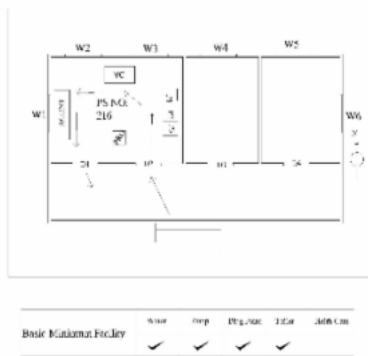

নির্বাচক নিবন্ধন আধিকারিকের স্বাক্ষর

Nazri Naksha

Google Map View

Polling Station Building Front View

Polling Station Front View

Cad View

Key MAP View

1 নাম : দিপা অধিকারী স্বামীর নাম : উত্তম কুমার অধিকারী বাড়ির নং : 0150 বয়স : 25 লিঙ্গ : মহিলা	YGV1624709	ফটো উপলব্ধ	2 নাম : সন্তু খাঁ পিতার নাম : শ্যাম খাঁ বাড়ির নং : n0279 বয়স : 24 লিঙ্গ : পুরুষ	YGV1782879	ফটো উপলব্ধ	3 নাম : মিতা খাঁ স্বামীর নাম : রাজু খাঁ বাড়ির নং : 0133 বয়স : 39 লিঙ্গ : মহিলা	YGV1601616	ফটো উপলব্ধ
4 নাম : রঞ্জিত খাঁ পিতার নাম : সতীশ খাঁ বাড়ির নং : n0123 বয়স : 63 লিঙ্গ : পুরুষ	WB/14/094/426559	ফটো উপলব্ধ	5 নাম : অনিমা খাঁ স্বামীর নাম : রঞ্জিত খাঁ বাড়ির নং : n0124 বয়স : 56 লিঙ্গ : মহিলা	WB/14/094/426296	ফটো উপলব্ধ	6 নাম : পিন্টু খাঁ পিতার নাম : রঞ্জিত খাঁ বাড়ির নং : n0123 বয়স : 33 লিঙ্গ : পুরুষ	YGV1175660	ফটো উপলব্ধ
7 নাম : অর্চনা গাইন বিশ্বাস স্বামীর নাম : সোমেন বিশ্বাস বাড়ির নং : এন0147 বয়স : 30 লিঙ্গ : মহিলা	YDY0985283	ফটো উপলব্ধ	8 নাম : শ্বাসরটা সরকার পিতার নাম : দেবদাস সরকার বাড়ির নং : এন0311 বয়স : 23 লিঙ্গ : মহিলা	SKE1616135	ফটো উপলব্ধ	9 নাম : রাজু ঘোষ পিতার নাম : বিশ্বনাথ ঘোষ বাড়ির নং : n0814 বয়স : 43 লিঙ্গ : পুরুষ	YGV1526581	ফটো উপলব্ধ
10 নাম : দেবা ঘোষ পিতার নাম : বিশ্বনাথ ঘোষ বাড়ির নং : n0814 বয়স : 38 লিঙ্গ : পুরুষ	YGV1526482	ফটো উপলব্ধ	11 নাম : পূজা ঘোষ স্বামীর নাম : দেবা ঘোষ বাড়ির নং : 99 বয়স : 25 লিঙ্গ : মহিলা	YGV1726090	ফটো উপলব্ধ	12 নাম : বিশ্বনাথ ঘোষ পিতার নাম : ভরাদিপ ঘোষ বাড়ির নং : n0814 বয়স : 38 লিঙ্গ : পুরুষ	YGV1480110	ফটো উপলব্ধ
13 নাম : দিপালী ঘোষ স্বামীর নাম : বিশ্বনাথ ঘোষ বাড়ির নং : n0814 বয়স : 40 লিঙ্গ : মহিলা	YGV1455971	ফটো উপলব্ধ	14 নাম : অনিমেষ্ চক্রবর্তী পিতার নাম : সুকুমার চক্রবর্তী বাড়ির নং : n0086 বয়স : 52 লিঙ্গ : পুরুষ	WB/14/094/516676	ফটো উপলব্ধ	15 নাম : সাবিত্রী চক্রবর্তী স্বামীর নাম : সুকুমার চক্রবর্তী বাড়ির নং : n0086 বয়স : 68 লিঙ্গ : মহিলা	YGV2076016	ফটো উপলব্ধ
16 নাম : বেবি চক্রবর্তী স্বামীর নাম : হরিদাস চক্রবর্তী বাড়ির নং : n0078 বয়স : 40 লিঙ্গ : মহিলা	YGV0826388	ফটো উপলব্ধ	17 নাম : হরিদাস চক্রবর্তী পিতার নাম : শংকর চক্রবর্তী বাড়ির নং : n0078 বয়স : 45 লিঙ্গ : পুরুষ	HCT2208882	ফটো উপলব্ধ	18 নাম : সবিতা চক্রবর্তী স্বামীর নাম : শংকর চক্রবর্তী বাড়ির নং : n0078 বয়স : 68 লিঙ্গ : মহিলা	WB/14/094/516543	ফটো উপলব্ধ
19 নাম : মুনমুন চক্রবর্তী স্বামীর নাম : ধনঞ্জয় চক্রবর্তী বাড়ির নং : n0077 বয়স : 39 লিঙ্গ : মহিলা	YGV0826370	ফটো উপলব্ধ	20 নাম : ধনঞ্জয় চক্রবর্তী পিতার নাম : অধীর চক্রবর্তী বাড়ির নং : n0077 বয়স : 45 লিঙ্গ : পুরুষ	YGV0826362	ফটো উপলব্ধ	21 নাম : দেবানন্দ চক্রবর্তী পিতার নাম : অধীর চক্রবর্তী বাড়ির নং : n0077 বয়স : 50 লিঙ্গ : পুরুষ	HCT2153013	ফটো উপলব্ধ
22 নাম : ববি চক্রবর্তী স্বামীর নাম : গোবিন্দ চক্রবর্তী বাড়ির নং : n0077 বয়স : 54 লিঙ্গ : মহিলা	WB/14/094/516542	ফটো উপলব্ধ	23 নাম : গোবিন্দ চক্রবর্তী পিতার নাম : অধীর চক্রবর্তী বাড়ির নং : n0077 বয়স : 59 লিঙ্গ : পুরুষ	WB/14/094/516414	ফটো উপলব্ধ	24 নাম : চম্পা চক্রবর্তী স্বামীর নাম : অধীর চক্রবর্তী বাড়ির নং : n0077 বয়স : 76 লিঙ্গ : মহিলা	WB/14/094/516579	ফটো উপলব্ধ
25 নাম : চায়না চক্রবর্তী স্বামীর নাম : দেবানন্দ চক্রবর্তী বাড়ির নং : n0077 বয়স : 33 লিঙ্গ : মহিলা	YGV1456037	ফটো উপলব্ধ	26 নাম : সৌরভ চক্রবর্তী পিতার নাম : মলয় চক্রবর্তী বাড়ির নং : 0086 বয়স : 25 লিঙ্গ : পুরুষ	YGV1658434	ফটো উপলব্ধ	27 নাম : সৌরভ চক্রবর্তী পিতার নাম : অধিমেশ চক্রবর্তী বাড়ির নং : n0086 বয়স : 27 লিঙ্গ : পুরুষ	YGV1526458	ফটো উপলব্ধ
28 নাম : সিদ্ধার্থ চক্রবর্তী পিতার নাম : ধনঞ্জয় চক্রবর্তী বাড়ির নং : এন0077 বয়স : 22 লিঙ্গ : পুরুষ	YGV1929132	ফটো উপলব্ধ	29 নাম : রুইদাস চক্রবর্তী পিতার নাম : শংকর চক্রবর্তী বাড়ির নং : এন0078 বয়স : 32 লিঙ্গ : পুরুষ	YGV1061423	ফটো উপলব্ধ	30 নাম : শুভজিৎ চক্রবর্তী পিতার নাম : হরিদাস চক্রবর্তী বাড়ির নং : এন0078 বয়স : 20 লিঙ্গ : পুরুষ	YGV2104248	ফটো উপলব্ধ