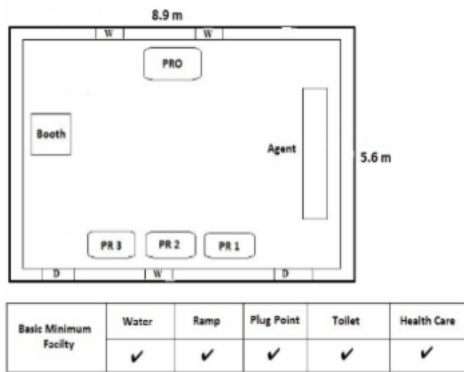

নির্বাচক নিবন্ধন আধিকারিকের স্বাক্ষর

Nazri Naksha

Google Map View

Polling Station Building Front View

Polling Station Front View

Cad View

Key MAP View

বিধানসভা নির্বাচনক্ষেত্রের নং, নাম : 99-বাদুড়িয়া
ভাগ নং, নাম : 1-পিয়াড়া পূর্বাংশ চিংড়া পাড়া.