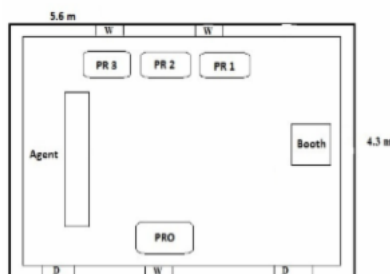

নির্বাচক নিবন্ধন আধিকারিকের স্বাক্ষর

Nazri Naksha

Google Map View

Polling Station Building Front View

Polling Station Front View

Cad View

Basic Minimum Facility	Water	Ramp	Plug Point	Toilet	Health Care
	✓		✓	✓	✓