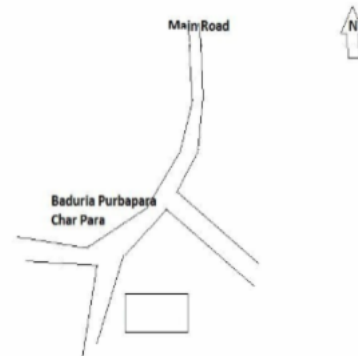

Key MAP View