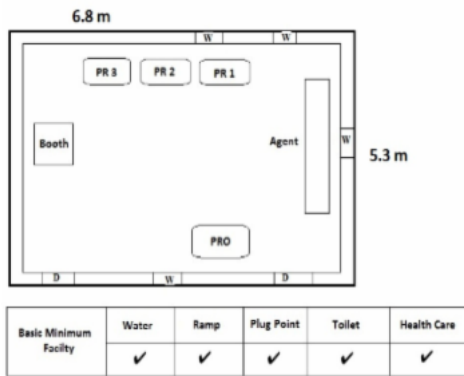

নির্বাচক নিবন্ধন আধিকারিকের স্বাক্ষর

Nazri Naksha

Google Map View

Polling Station Building Front View

Polling Station Front View

Cad View

Key MAP View

1 নাম : রিজিয়া বিবি স্বামীর নাম: জমাত আলি মোল্লা বাড়ির নং : n0039 বয়স : 71 লিঙ্গ : মহিলা	WB/14/094/279485	2 নাম : জোহরা বিবি স্বামীর নাম: রফিকুল ইসলাম বাড়ির নং : n0013 বয়স : 51 লিঙ্গ : মহিলা	HCT0567107	3 নাম : হালিমা বিবি স্বামীর নাম: মনতাজ আলি বাড়ির নং : n0013 বয়স : 80 লিঙ্গ : মহিলা	WB/14/094/297256
4 নাম : তাপস হালদার পিতার নাম: নরেন হালদার বাড়ির নং : n0104 বয়স : 49 লিঙ্গ : পুরুষ	HCT1282706	5 নাম : অনিমা ঠাকুর (মণ্ডল) স্বামীর নাম: রাজু ঠাকুর বাড়ির নং : n0184 বয়স : 38 লিঙ্গ : মহিলা	YGV0512236	6 নাম : সহরজান বিবি স্বামীর নাম: ফরেজ আকুঞ্জী বাড়ির নং : n0014 বয়স : 53 লিঙ্গ : মহিলা	YGV1693449
7 নাম : ফরেজ আলি আকুঞ্জী পিতার নাম: আরশাদ আলি আকুঞ্জী বাড়ির নং : n0014 বয়স : 57 লিঙ্গ : পুরুষ	WB/14/094/279545	8 নাম : বাসারুল আকুঞ্জী পিতার নাম: ফরজ আলি আকুঞ্জী বাড়ির নং : n0014 বয়স : 33 লিঙ্গ : পুরুষ	YGV1182617	9 নাম : সেরিনা বিবি স্বামীর নাম: বাসারুল আকুঞ্জী বাড়ির নং : n0014 বয়স : 30 লিঙ্গ : মহিলা	YGV1286848
10 নাম : রুকসানা পারভীন স্বামীর নাম: সানাউর আকুঞ্জী বাড়ির নং : n0014 বয়স : 30 লিঙ্গ : মহিলা	YGV1463215	11 নাম : সানাউর আকুঞ্জী পিতার নাম: ফজের আলি আকুঞ্জী বাড়ির নং : n0014 বয়স : 28 লিঙ্গ : পুরুষ	YGV1463124	12 নাম : হাসানুর আকুঞ্জী পিতার নাম: আমিরুল আকুঞ্জী বাড়ির নং : n0010 বয়স : 27 লিঙ্গ : পুরুষ	YGV1536531
13 নাম : মিজানুর আকুঞ্জী পিতার নাম: আমিরুল আকুঞ্জী বাড়ির নং : n0010 বয়স : 28 লিঙ্গ : পুরুষ	YGV1536549	14 নাম : তছলিমা বিবি স্বামীর নাম: আবদুল্লা মন্ডল বাড়ির নং : n0010 বয়স : 37 লিঙ্গ : মহিলা	YGV1182526	15 নাম : আবদুল্লা মন্ডল পিতার নাম: দীন মহম্মদ মন্ডল বাড়ির নং : n0010 বয়স : 37 লিঙ্গ : পুরুষ	YGV0835348
16 নাম : সাহানুর আকুঞ্জী পিতার নাম: আমিরুল আকুঞ্জী বাড়ির নং : n0010 বয়স : 31 লিঙ্গ : পুরুষ	YGV1182633	17 নাম : মণিহার বিবি স্বামীর নাম: আমিরুল আকুঞ্জী বাড়ির নং : n0010 বয়স : 53 লিঙ্গ : মহিলা	WB/14/094/279616	18 নাম : আমিরুল আকুঞ্জী পিতার নাম: হবিবুর আকুঞ্জী বাড়ির নং : n0010 বয়স : 59 লিঙ্গ : পুরুষ	HCT0560540
19 নাম : জেসমিন বিবি স্বামীর নাম: সফিকুল ইসলাম বাড়ির নং : এন0176 বয়স : 26 লিঙ্গ : মহিলা	YGV1897255	20 নাম : সফিকুল ইসলাম পিতার নাম: রফিকুল ইসলাম বাড়ির নং : n0176 বয়স : 33 লিঙ্গ : পুরুষ	YGV1182641	21 নাম : সুবাসী কাহার স্বামীর নাম: রঞ্জন কাহার বাড়ির নং : n0009 বয়স : 53 লিঙ্গ : মহিলা	HCT0560557
22 নাম : রঞ্জন কাহার পিতার নাম: কেনারাম কাহার বাড়ির নং : n0009 বয়স : 52 লিঙ্গ : পুরুষ	HCT1262005	23 নাম : বিজয় কাহার পিতার নাম: রঞ্জন কাহার বাড়ির নং : n0009 বয়স : 28 লিঙ্গ : পুরুষ	YGV1463082	24 নাম : অজয় কাহার পিতার নাম: রঞ্জন কাহার বাড়ির নং : 0009 বয়স : 26 লিঙ্গ : পুরুষ	YGV1657931
25 নাম : শঙ্কর ছেত্রী পিতার নাম: অঞ্জলী ছেত্রী বাড়ির নং : 0138 বয়স : 25 লিঙ্গ : পুরুষ	YGV1649375	26 নাম : অঞ্জলী ছেত্রী স্বামীর নাম: গনেশ ছেত্রী বাড়ির নং : n0138 বয়স : 52 লিঙ্গ : মহিলা	HCT2065084	27 নাম : উজ্জল জানা পিতার নাম: অসিত কুমার জানা বাড়ির নং : n0036 বয়স : 47 লিঙ্গ : পুরুষ	HCT1283852
28 নাম : সোমনাথ জানা পিতার নাম: অসিত জানা বাড়ির নং : n0036 বয়স : 45 লিঙ্গ : পুরুষ	HCT1281690	29 নাম : অসিত জানা পিতার নাম: সুশীল জানা বাড়ির নং : n0036 বয়স : 69 লিঙ্গ : পুরুষ	YGV1742972	30 নাম : রিকু জানা স্বামীর নাম: সোমনাথ জানা বাড়ির নং : 0036 বয়স : 28 লিঙ্গ : মহিলা	YGV1469691