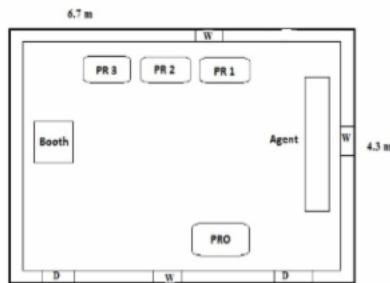

নির্বাচক নিবন্ধন আধিকারিকের স্বাক্ষর

Nazri Naksha

Google Map View

Polling Station Building Front View

Polling Station Front View

Cad View

Key MAP View

Basic Minimum Facility	Water	Ramp	Plug Point	Toilet	Health Care
	✓	✓	✓	✓	✓