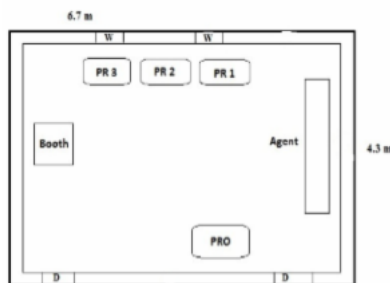

নির্বাচক নিবন্ধন আধিকারিকের স্বাক্ষর

Nazri Naksha

Google Map View

Polling Station Building Front View

Polling Station Front View

Cad View

Basic Minimum Facility	Water	Ramp	Plug Point	Toilet	Health Care
	✓	✓	✓	✓	✓