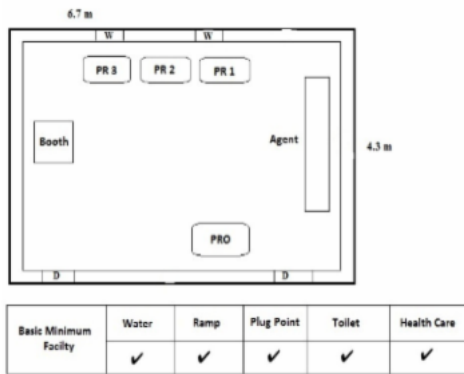

নির্বাচক নিবন্ধন আধিকারিকের স্বাক্ষর

Nazri Naksha

Google Map View

Polling Station Building Front View

Polling Station Front View

Cad View

Key MAP View

বিধানসভা নির্বাচনক্ষেত্রের নং, নাম : 99-বাদুড়িয়া
ভাগ নং, নাম : 1-বৈকারার অংশ (কারিগর,মণ্ডল ও সরদার পাড়া সহ)