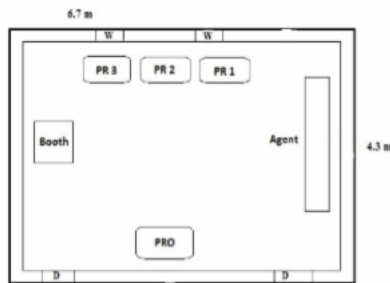

নির্বাচক নিবন্ধন আধিকারিকের স্বাক্ষর

Nazri Naksha

Google Map View

Polling Station Building Front View

Polling Station Front View

Cad View

Basic Minimum Facility	Water	Ramp	Plug Point	Toilet	Health Care
	✓	✓	✓	✓	✓