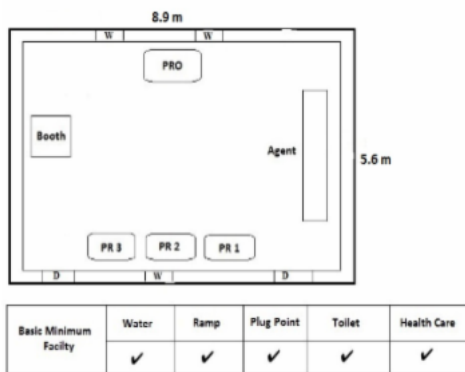

নির্বাচক নিবন্ধন আধিকারিকের স্বাক্ষর

Nazri Naksha

Google Map View

Polling Station Building Front View

Polling Station Front View

Cad View

Key MAP View

বিধানসভা নির্বাচনক্ষেত্রের নং, নাম : 99-বাদুড়িয়া
ভাগ নং, নাম : 1-আড়বেলিয়া আড়ত দার, কাহার, বনিক পাড়া