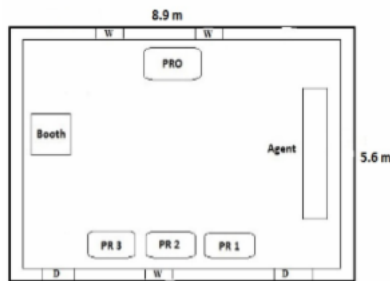

নির্বাচক নিবন্ধন আধিকারিকের স্বাক্ষর

Nazri Naksha

Google Map View

Polling Station Building Front View

Polling Station Front View

Cad View

Basic Minimum Facility	Water	Ramp	Plug Point	Toilet	Health Care
	✓	✓	✓	✓	✓