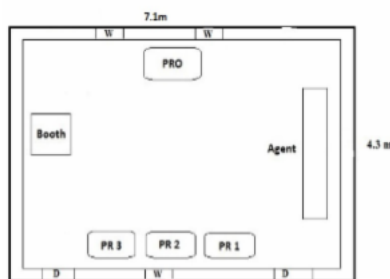

নির্বাচক নিবন্ধন আধিকারিকের স্বাক্ষর

Nazri Naksha

Google Map View

Polling Station Building Front View

Polling Station Front View

Cad View

Basic Minimum Facility	Water	Ramp	Plug Point	Toilet	Health Care
	✓		✓	✓	✓