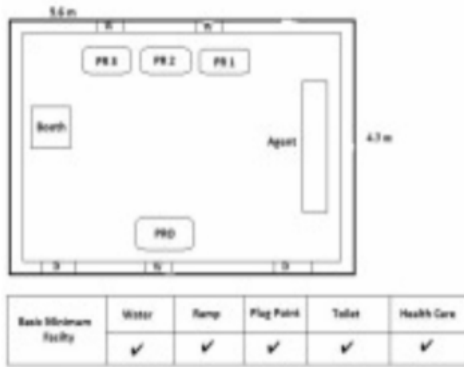

নির্বাচক নিবন্ধন আধিকারিকের স্বাক্ষর

Nazri Naksha

Google Map View

Polling Station Building Front View

Polling Station Front View

Cad View

Key MAP View

1 নাম : বাবু দালাল মায়ের নাম: রিজিয়া বিবি বাড়ির নং : n0003 বয়স : 41 লিঙ্গ : পুরুষ	YGV0846956 ফটো উপলব্ধ	2 নাম : ফারুক দালাল পিতার নাম: জলিল দালাল বাড়ির নং : এন0003 বয়স : 47 লিঙ্গ : পুরুষ	HCT1354695 ফটো উপলব্ধ	3 নাম : মেরীনা বিবি স্বামীর নাম: ফারুক দালাল বাড়ির নং : n0003 বয়স : 43 লিঙ্গ : মহিলা	HCT2479319 ফটো উপলব্ধ
4 নাম : জাহানারা স্বামীর নাম: আফছার দালাল বাড়ির নং : n0004 বয়স : 67 লিঙ্গ : মহিলা	WB/14/094/465352 ফটো উপলব্ধ	5 নাম : গফফার দালাল পিতার নাম: আফছার দালাল বাড়ির নং : n0004 বয়স : 48 লিঙ্গ : পুরুষ	HCT1356559 ফটো উপলব্ধ	6 নাম : মহিফলনেছা পিতার নাম: আবদুল রউফ বাড়ির নং : n0005 বয়স : 65 লিঙ্গ : মহিলা	WB/14/094/465041 ফটো উপলব্ধ
7 নাম : আবুল খায়ের গাজী পিতার নাম: আবদুল রউফ গাজী বাড়ির নং : n0005 বয়স : 63 লিঙ্গ : পুরুষ	HCT0905232 ফটো উপলব্ধ	8 নাম : ফিরোজ গাজী পিতার নাম: আবুল খায়ের গাজী বাড়ির নং : n0005 বয়স : 35 লিঙ্গ : পুরুষ	YGV0703884 ফটো উপলব্ধ	9 নাম : নূর ইসলাম গাজী পিতার নাম: আবদুল রউফ গাজী বাড়ির নং : n0005 বয়স : 58 লিঙ্গ : পুরুষ	WB/14/094/465009 ফটো উপলব্ধ
10 নাম : রমজান আলী গাজী পিতার নাম: আবদুল রউফ গাজী বাড়ির নং : n0005 বয়স : 51 লিঙ্গ : পুরুষ	YGV2184489 ফটো উপলব্ধ	11 নাম : আব্দুল মজিদ দালাল পিতার নাম: আঃ রজ্জাক দালাল বাড়ির নং : n0171 বয়স : 46 লিঙ্গ : পুরুষ	HCT1354711 ফটো উপলব্ধ	12 নাম : আব্দুল খালেক দালাল পিতার নাম: ওয়াহেদ দালাল বাড়ির নং : n0004 বয়স : 63 লিঙ্গ : পুরুষ	WB/14/094/465140 ফটো উপলব্ধ
13 নাম : শাকিলা বিবি স্বামীর নাম: আব্দুল খালেক দালাল বাড়ির নং : n0004 বয়স : 57 লিঙ্গ : মহিলা	WB/14/094/465141 ফটো উপলব্ধ	14 নাম : রাজা হোসেন দালাল পিতার নাম: আব্দুল খালেক দালাল বাড়ির নং : n0004 বয়স : 33 লিঙ্গ : পুরুষ	YGV1296599 ফটো উপলব্ধ	15 নাম : ময়না খাতুন মায়ের নাম: জাহানারা বিবি বাড়ির নং : n0004 বয়স : 44 লিঙ্গ : মহিলা	YGV0622860 ফটো উপলব্ধ
16 নাম : সুফিয়া খাতুন মায়ের নাম: জাহানারা বিবি বাড়ির নং : 0004 বয়স : 38 লিঙ্গ : মহিলা	HCT2733384 ফটো উপলব্ধ	17 নাম : মোজাফফার দালাল পিতার নাম: আফছার বাড়ির নং : n0004 বয়স : 44 লিঙ্গ : পুরুষ	HCT1356047 ফটো উপলব্ধ	18 নাম : সেরিনা বিবি স্বামীর নাম: গফফার দালাল বাড়ির নং : n0004 বয়স : 37 লিঙ্গ : মহিলা	YGV1380823 ফটো উপলব্ধ
19 নাম : জাকির হোসেন দালাল পিতার নাম: আব্দুল খালেদ দালাল বাড়ির নং : n0004 বয়স : 35 লিঙ্গ : পুরুষ	YGV0976555 ফটো উপলব্ধ	20 নাম : আসুরা খাতুন বিবি স্বামীর নাম: জাকির হোসেন দালাল বাড়ির নং : n0004 বয়স : 31 লিঙ্গ : মহিলা	YGV1296367 ফটো উপলব্ধ	21 নাম : রিজিয়া বিবি স্বামীর নাম: লিয়াকত সরদার বাড়ির নং : n0026 বয়স : 53 লিঙ্গ : মহিলা	WB/14/094/465061 ফটো উপলব্ধ
22 নাম : সোহেল সরদার মায়ের নাম: রিজিয়া বিবি বাড়ির নং : n0026 বয়স : 32 লিঙ্গ : পুরুষ	YGV1380831 ফটো উপলব্ধ	23 নাম : কাসেম মন্ডল পিতার নাম: ফজল করিম মন্ডল বাড়ির নং : বয়স : 49 লিঙ্গ : পুরুষ	WB/14/094/465128 ফটো উপলব্ধ	24 নাম : আলেয়া খাতুন পিতার নাম: ফজল করিম মন্ডল বাড়ির নং : n0150 বয়স : 44 লিঙ্গ : মহিলা	YGV1380815 ফটো উপলব্ধ
25 নাম : আনোয়ার মন্ডল পিতার নাম: আঃ গফুর মন্ডল বাড়ির নং : n0028 বয়স : 50 লিঙ্গ : পুরুষ	WB/14/094/465111 ফটো উপলব্ধ	26 নাম : নাছিমা বিবি স্বামীর নাম: আনোয়ার মন্ডল বাড়ির নং : n0028 বয়স : 41 লিঙ্গ : মহিলা	HCT2479327 ফটো উপলব্ধ	27 নাম : সিরাজুল মন্ডল পিতার নাম: কেনা মন্ডল বাড়ির নং : এন0039 বয়স : 53 লিঙ্গ : পুরুষ	YGV2134427 ফটো উপলব্ধ
28 নাম : মনুয়ারা বিবি স্বামীর নাম: মোকহেদ মন্ডল বাড়ির নং : n0150 বয়স : 47 লিঙ্গ : মহিলা	WB/14/094/465245 ফটো উপলব্ধ	29 নাম : মোকহেদ মন্ডল পিতার নাম: ফজল করিম মন্ডল বাড়ির নং : n0150 বয়স : 55 লিঙ্গ : পুরুষ	WB/14/094/465286 ফটো উপলব্ধ	30 নাম : আঞ্জুয়ারা বিবি স্বামীর নাম: নূর ইসলাম গাজী বাড়ির নং : n0005 বয়স : 54 লিঙ্গ : মহিলা	WB/14/094/465360 ফটো উপলব্ধ