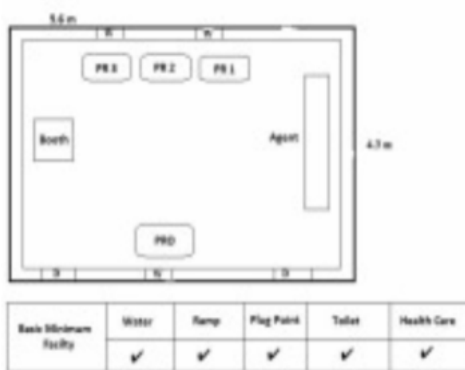

নির্বাচক নিবন্ধন আধিকারিকের স্বাক্ষর

Nazri Naksha

Google Map View

Polling Station Building Front View

Polling Station Front View

Cad View

Key MAP View

1 নাম : আছিয়া বিবি স্বামীর নাম: খোদাবক্স বাড়ির নং : n0002 বয়স : 86 লিঙ্গ : মহিলা	WB/14/094/468323	ফটো উপলব্ধ	2 নাম : হালিমা বিবি স্বামীর নাম: আবদুর রহমান ঢালি বাড়ির নং : n0180 বয়স : 57 লিঙ্গ : মহিলা	WB/14/094/468144	ফটো উপলব্ধ	3 নাম : সাবিনা বিবি স্বামীর নাম: জাহাঙ্গীর ঢালী বাড়ির নং : n0180 বয়স : 35 লিঙ্গ : মহিলা	YGV1191154	ফটো উপলব্ধ
4 নাম : নুয়াকেল সরদার পিতার নাম: সুতাপ আলি সরদার বাড়ির নং : n0007 বয়স : 39 লিঙ্গ : পুরুষ	HCT2656023	ফটো উপলব্ধ	5 নাম : আনোয়ার হোসেন গাজী মায়ের নাম: ফজিলা খাতুন বাড়ির নং : n0007 বয়স : 30 লিঙ্গ : পুরুষ	YGV1381060	ফটো উপলব্ধ	6 নাম : জিয়ারুল সরদার পিতার নাম: মোসলেম সরদার বাড়ির নং : n0011 বয়স : 44 লিঙ্গ : পুরুষ	HCT1726553	ফটো উপলব্ধ
7 নাম : সাবেকুণ নাহার বিবি স্বামীর নাম: জিয়ারুল সরদার বাড়ির নং : n0011 বয়স : 36 লিঙ্গ : মহিলা	YGV0977207	ফটো উপলব্ধ	8 নাম : আনারুল সরদার পিতার নাম: মোসলেম সরদার বাড়ির নং : n0011 বয়স : 38 লিঙ্গ : পুরুষ	HCT2656098	ফটো উপলব্ধ	9 নাম : সালমা খাতুন পিতার নাম: মোসলেম সরদার বাড়ির নং : n0011 বয়স : 32 লিঙ্গ : মহিলা	YGV1074475	ফটো উপলব্ধ
10 নাম : আন্তারুল সরদার পিতার নাম: মোসলেম সরদার বাড়ির নং : n0011 বয়স : 31 লিঙ্গ : পুরুষ	YGV1296979	ফটো উপলব্ধ	11 নাম : মোহরজানবিবি স্বামীর নাম: মোসলেম বাড়ির নং : n0011 বয়স : 66 লিঙ্গ : মহিলা	WB/14/094/468034	ফটো উপলব্ধ	12 নাম : ফজিলা বিবি স্বামীর নাম: মোক্তার গাজী বাড়ির নং : n0007 বয়স : 54 লিঙ্গ : মহিলা	YGV1074467	ফটো উপলব্ধ
13 নাম : ইউনুস সরদার পিতার নাম: সুতাপ আলী সরদার বাড়ির নং : n0007 বয়স : 47 লিঙ্গ : পুরুষ	HCT1354604	ফটো উপলব্ধ	14 নাম : ইলিয়াস সরদার পিতার নাম: সুতাপ আলি সরদার বাড়ির নং : n0007 বয়স : 40 লিঙ্গ : পুরুষ	HCT2381572	ফটো উপলব্ধ	15 নাম : সাবিনা বিবি স্বামীর নাম: ইলিয়াস সরদার বাড়ির নং : 99বাদুড়িয়া বয়স : 42 লিঙ্গ : মহিলা	YGV0977223	ফটো উপলব্ধ
16 নাম : মনিরা বিবি স্বামীর নাম: নুয়াকুল সরদার বাড়ির নং : 0007 বয়স : 34 লিঙ্গ : মহিলা	YGV1587302	ফটো উপলব্ধ	17 নাম : মিঠু বিবি স্বামীর নাম: জয়নদ্দিন গাজী বাড়ির নং : n0222 বয়স : 42 লিঙ্গ : মহিলা	HCT2732741	ফটো উপলব্ধ	18 নাম : মোমতাজ বিবি স্বামীর নাম: ইউনুস সরদার বাড়ির নং : n0007 বয়স : 36 লিঙ্গ : মহিলা	HCT2733772	ফটো উপলব্ধ
19 নাম : আরিফ সরদার মায়ের নাম: আলেমা বিবি বাড়ির নং : n0007 বয়স : 30 লিঙ্গ : পুরুষ	YGV1381177	ফটো উপলব্ধ	20 নাম : আলেমা বিবি স্বামীর নাম: সুতাপ আলি সরদার বাড়ির নং : এন0007 বয়স : 56 লিঙ্গ : মহিলা	YGV0847418	ফটো উপলব্ধ	21 নাম : ইছাআলি সরদার পিতার নাম: সুতাপ আলি সরদার বাড়ির নং : n0007 বয়স : 41 লিঙ্গ : পুরুষ	HCT2381564	ফটো উপলব্ধ
22 নাম : আজিবর কয়াল পিতার নাম: খোদা বক্স কয়াল বাড়ির নং : n0002 বয়স : 38 লিঙ্গ : পুরুষ	HCT2733657	ফটো উপলব্ধ	23 নাম : রেহানা খাতুন পিতার নাম: আজি বর কয়াল বাড়ির নং : এন0002 বয়স : 23 লিঙ্গ : মহিলা	YGV1850759	ফটো উপলব্ধ	24 নাম : রাজু কয়াল পিতার নাম: আজিবর কয়াল বাড়ির নং : এন0002 বয়স : 20 লিঙ্গ : পুরুষ	YGV2088953	ফটো উপলব্ধ
25 নাম : সাহানারা খাতুন স্বামীর নাম: আনারুল সরদার বাড়ির নং : এন0011 বয়স : 36 লিঙ্গ : মহিলা	SKE0702159	ফটো উপলব্ধ	26 নাম : আসিফ সরদার পিতার নাম: ইউনুস সরদার বাড়ির নং : এন0007 বয়স : 23 লিঙ্গ : পুরুষ	YGV1916808	ফটো উপলব্ধ	27 নাম : জুলেখা খাতুন স্বামীর নাম: আরিফ সরদার বাড়ির নং : এন0007 বয়স : 21 লিঙ্গ : মহিলা	YGV2104453	ফটো উপলব্ধ
28 নাম : প্রিয়াঙ্কা বিশ্বাস পিতার নাম: জিতেন বিশ্বাস বাড়ির নং : এন0058 বয়স : 21 লিঙ্গ : মহিলা	YGV2016350	ফটো উপলব্ধ	29 নাম : জীতেন বিশ্বাস মায়ের নাম: লতিকা বিশ্বাস বাড়ির নং : এন0058 বয়স : 39 লিঙ্গ : পুরুষ	HCT2656148	ফটো উপলব্ধ	30 নাম : রীতা রায় (বিশ্বাস) স্বামীর নাম: জীতেন বিশ্বাস বাড়ির নং : n0058 বয়স : 41 লিঙ্গ : মহিলা	YGV1296805	ফটো উপলব্ধ