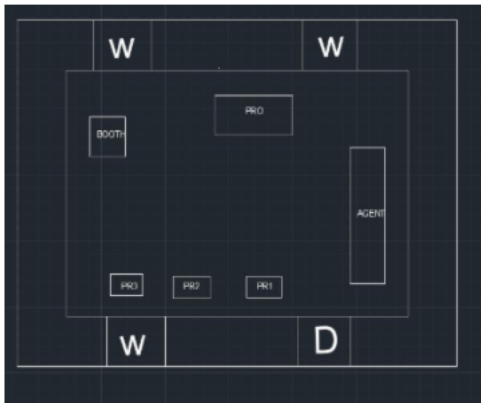

নির্বাচক নিবন্ধন আধিকারিকের স্বাক্ষর

Nazri Naksha

Google Map View

Polling Station Building Front View

Polling Station Front View

Cad View

Key MAP View

1	YGV0009159	ফটো উপলব্ধ	2	YGV0725150	ফটো উপলব্ধ	3	TQR1119825	ফটো উপলব্ধ
নাম : বুলু সরকার স্বামীর নাম: অশোক সরকার বাড়ির নং : n0032 বয়স : 38 লিঙ্গ : মহিলা			নাম : সরিয়া বিবি স্বামীর নাম: রফিকুল মন্ডল বাড়ির নং : n0032 বয়স : 56 লিঙ্গ : মহিলা			নাম : বাসুদেব কু পিতার নাম: সুব্রত নাথ দে বাড়ির নং : এন0143 বয়স : 63 লিঙ্গ : পুরুষ		
4	SCG2381275	ফটো উপলব্ধ	5	YGV1199587	ফটো উপলব্ধ	6	ALD1761972	ফটো উপলব্ধ
নাম : কৃষ্ণা রানি দে স্বামীর নাম: বাসুদেব দে বাড়ির নং : এন0143 বয়স : 64 লিঙ্গ : মহিলা			নাম : পলি দত্ত (সরকার) স্বামীর নাম: তাপস কুমার দত্ত বাড়ির নং : n0360 বয়স : 37 লিঙ্গ : মহিলা			নাম : বরুণ দে পিতার নাম: বাসুদেব দে বাড়ির নং : এন0143 বয়স : 35 লিঙ্গ : পুরুষ		
7	LLQ2669083	ফটো উপলব্ধ	8	WB/14/093/507052	ফটো উপলব্ধ	9	YGV2023661	ফটো উপলব্ধ
নাম : নেপাল বিশ্বাস পিতার নাম: নিরঞ্জন বিশ্বাস বাড়ির নং : 120 বয়স : 52 লিঙ্গ : পুরুষ			নাম : অনুপ কর পিতার নাম: শ্যামাপদ কর বাড়ির নং : n0032 বয়স : 47 লিঙ্গ : পুরুষ			নাম : নমিতা বিশ্বাস পিতার নাম: নেপাল বিশ্বাস বাড়ির নং : 120 বয়স : 21 লিঙ্গ : মহিলা		
10	YGV2051779	ফটো উপলব্ধ	11	YGV0995928	ফটো উপলব্ধ	12	NNR2033421	ফটো উপলব্ধ
নাম : রুইদাস অধিকারী পিতার নাম: কার্তিক অধিকারী বাড়ির নং : n0076 বয়স : 81 লিঙ্গ : পুরুষ			নাম : বৈশাখী দাস পিতার নাম: বিপুল চন্দ্র দাস বাড়ির নং : এন0174 বয়স : 33 লিঙ্গ : মহিলা			নাম : সংগীতা অধিকারী স্বামীর নাম: উজ্জল অধিকারী বাড়ির নং : এন0109 বয়স : 26 লিঙ্গ : মহিলা		
13	TIQ2178937	ফটো উপলব্ধ	14	REO2632560	ফটো উপলব্ধ	15	XVM1497056	ফটো উপলব্ধ
নাম : সীমা মজুমদার পিতার নাম: বিধান মজুমদার বাড়ির নং : n0076 বয়স : 31 লিঙ্গ : মহিলা			নাম : সংগীতা মন্ডল স্বামীর নাম: সুমন মন্ডল বাড়ির নং : 00033 বয়স : 31 লিঙ্গ : মহিলা			নাম : রীনা অধিকারী স্বামীর নাম: সমীর অধিকারী বাড়ির নং : এন0076 বয়স : 35 লিঙ্গ : মহিলা		
16	LLQ1469154	ফটো উপলব্ধ	17	WB/14/094/441234	ফটো উপলব্ধ	18	YGV2051761	ফটো উপলব্ধ
নাম : তপন অধিকারী পিতার নাম: লালগোপাল অধিকারী বাড়ির নং : n0077 বয়স : 54 লিঙ্গ : পুরুষ			নাম : তনুশ্রী রায় চৌধুরী স্বামীর নাম: শ্যামল রায়চৌধুরী বাড়ির নং : নিউ বয়স : 52 লিঙ্গ : মহিলা			নাম : মিনতী অধিকারী স্বামীর নাম: রুইদাস অধিকারী বাড়ির নং : n0076 বয়স : 66 লিঙ্গ : মহিলা		
19	LLQ1467786	ফটো উপলব্ধ	20	LLQ2458792	ফটো উপলব্ধ	21	YGV1092576	ফটো উপলব্ধ
নাম : সমীর অধিকারী পিতার নাম: রুইদাস অধিকারী বাড়ির নং : n0076 বয়স : 45 লিঙ্গ : পুরুষ			নাম : সুভাষ অধিকারী পিতার নাম: রুইদাস অধিকারী বাড়ির নং : n0076 বয়স : 41 লিঙ্গ : পুরুষ			নাম : উজ্জল অধিকারী মায়ের নাম: রেবা অধিকারী বাড়ির নং : n0109 বয়স : 34 লিঙ্গ : পুরুষ		
22	WB/14/093/507413	ফটো উপলব্ধ	23	YGV1311414	ফটো উপলব্ধ	24	WB/14/093/507395	ফটো উপলব্ধ
নাম : রেবা অধিকারী স্বামীর নাম: চিত্ত অধিকারী বাড়ির নং : n0109 বয়স : 66 লিঙ্গ : মহিলা			নাম : সৃজিত অধিকারী পিতার নাম: সুবোধ অধিকারী বাড়ির নং : n0102 বয়স : 33 লিঙ্গ : পুরুষ			নাম : মালতী অধিকারী স্বামীর নাম: সুবোধ অধিকারী বাড়ির নং : n0102 বয়স : 59 লিঙ্গ : মহিলা		
25	WB/14/093/507061	ফটো উপলব্ধ	26	YGV1198993	ফটো উপলব্ধ	27	WB/14/093/507248	ফটো উপলব্ধ
নাম : সুবোধ অধিকারী পিতার নাম: পঞ্চানন অধিকারী বাড়ির নং : n0102 বয়স : 66 লিঙ্গ : পুরুষ			নাম : ইন্দ্রনীল অধিকারী পিতার নাম: পঞ্চজ অধিকারী বাড়ির নং : n0077 বয়স : 31 লিঙ্গ : পুরুষ			নাম : সীমা অধিকারী স্বামীর নাম: পঞ্চজ অধিকারী বাড়ির নং : n0077 বয়স : 56 লিঙ্গ : মহিলা		
28	WB/14/093/507247	ফটো উপলব্ধ	29	YGV0858225	ফটো উপলব্ধ	30	YGV0992370	ফটো উপলব্ধ
নাম : পঞ্চজ অধিকারী পিতার নাম: লালগোপাল অধিকারী বাড়ির নং : n0077 বয়স : 63 লিঙ্গ : পুরুষ			নাম : সুকদেব অধিকারী পিতার নাম: রুইদাস অধিকারী বাড়ির নং : n0076 বয়স : 41 লিঙ্গ : পুরুষ			নাম : তারক অধিকারী পিতার নাম: নারায়ন অধিকারী বাড়ির নং : n0174 বয়স : 34 লিঙ্গ : পুরুষ		