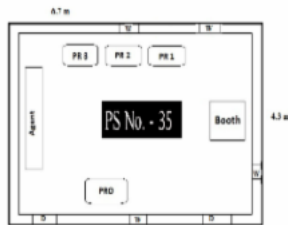

Key MAP View

CAD Drawing

Basic Minimum Facility	Water	Ramp	Flag Post	Toilet	Health Care
	✓	✓	✓	✓	✓

D-DCO, W - Water

A. LAND MARK
B. ROAS NAMES
C. TRAFFIC FLOW

PS POLLING STATION

1 নাম : জরিনা বিবি মন্ডল স্বামীর নাম: আসাদুল মন্ডল বাড়ির নং : 184 বয়স : 40 লিঙ্গ : মহিলা	LLQ2731313 ফটো উপলব্ধ	2 নাম : রজিমান বিবি পিতার নাম: ফকির আহম্মাদ মন্ডল বাড়ির নং : n0058 বয়স : 57 লিঙ্গ : মহিলা	YGV1968676 ফটো উপলব্ধ	3 নাম : রফিকুল মন্ডল পিতার নাম: আনছার আলী মন্ডল বাড়ির নং : n0087 বয়স : 52 লিঙ্গ : পুরুষ	LLQ1464890 ফটো উপলব্ধ
4 নাম : ছালেমা বিবি মন্ডল স্বামীর নাম: রফিকুল মন্ডল বাড়ির নং : n0087 বয়স : 50 লিঙ্গ : মহিলা	LLQ1465327 ফটো উপলব্ধ	5 নাম : আজমিরা খাতুন মায়ের নাম: তাহমিনা বিবি বাড়ির নং : 0019 বয়স : 34 লিঙ্গ : মহিলা	YGV0873265 ফটো উপলব্ধ	6 নাম : রবিউল ইসলাম পিতার নাম: মহাবুর ইসলাম বাড়ির নং : n0027 বয়স : 59 লিঙ্গ : পুরুষ	WB/14/093/591660 ফটো উপলব্ধ
7 নাম : রিজিয়া বিবি স্বামীর নাম: গোলাম রসুল মন্ডল বাড়ির নং : 0019 বয়স : 54 লিঙ্গ : মহিলা	YGV0118893 ফটো উপলব্ধ	8 নাম : করিমবকস মন্ডল পিতার নাম: ছান্দার বাড়ির নং : 0019 বয়স : 61 লিঙ্গ : পুরুষ	YGV0121822 ফটো উপলব্ধ	9 নাম : ফুলজান বিবি স্বামীর নাম: করিম মন্ডল বাড়ির নং : 0019 বয়স : 58 লিঙ্গ : মহিলা	YGV0121830 ফটো উপলব্ধ
10 নাম : নাসিমা বিবি স্বামীর নাম: সফিকুল ইসলাম বাড়ির নং : n0027 বয়স : 42 লিঙ্গ : মহিলা	LLQ2130763 ফটো উপলব্ধ	11 নাম : প্রবীর কুমার দাশ পিতার নাম: পরিমল কুমার দাশ বাড়ির নং : n0019 বয়স : 39 লিঙ্গ : পুরুষ	LLQ2396315 ফটো উপলব্ধ	12 নাম : বিলকিস বিবি স্বামীর নাম: আব্দুল বারি মন্ডল বাড়ির নং : 209 বয়স : 37 লিঙ্গ : মহিলা	LLQ2731222 ফটো উপলব্ধ
13 নাম : রুপা খাতুন স্বামীর নাম: মহাজেরিন মন্ডল বাড়ির নং : n0118 বয়স : 43 লিঙ্গ : মহিলা	LLQ2172443 ফটো উপলব্ধ	14 নাম : সালেমান মন্ডল পিতার নাম: রফিকুল মন্ডল বাড়ির নং : 0087 বয়স : 25 লিঙ্গ : পুরুষ	YGV1648724 ফটো উপলব্ধ	15 নাম : সাহিদা বিবি স্বামীর নাম: আনছার মণ্ডল বাড়ির নং : n0087 বয়স : 66 লিঙ্গ : মহিলা	YGV1716430 ফটো উপলব্ধ
16 নাম : তুহিনা পারভীন স্বামীর নাম: সাহিদ আলি মন্ডল বাড়ির নং : n0087 বয়স : 40 লিঙ্গ : মহিলা	LLQ2467728 ফটো উপলব্ধ	17 নাম : তছলিমা বিবি স্বামীর নাম: রফিকুল মন্ডল বাড়ির নং : n0117 বয়স : 56 লিঙ্গ : মহিলা	LLQ1465681 ফটো উপলব্ধ	18 নাম : রেহেনা বিবি স্বামীর নাম: সফিকুল মন্ডল বাড়ির নং : 160 বয়স : 36 লিঙ্গ : মহিলা	LLQ2731032 ফটো উপলব্ধ
19 নাম : সমীরকুমার দাশ পিতার নাম: পরিমল কুমার দাশ বাড়ির নং : n0019 বয়স : 51 লিঙ্গ : পুরুষ	YGV1761584 ফটো উপলব্ধ	20 নাম : হাচিনা স্বামীর নাম: মহাবুর বাড়ির নং : n0027 বয়স : 91 লিঙ্গ : মহিলা	YGV1802404 ফটো উপলব্ধ	21 নাম : সফিকুল ইসলাম পিতার নাম: মহাবুর হোসেন বাড়ির নং : n0027 বয়স : 63 লিঙ্গ : পুরুষ	YGV1847086 ফটো উপলব্ধ
22 নাম : নাছিরা বিবি স্বামীর নাম: সফিকুল মণ্ডল বাড়ির নং : n0027 বয়স : 57 লিঙ্গ : মহিলা	YGV1847045 ফটো উপলব্ধ	23 নাম : সাইফুল রহমান পিতার নাম: সুরাত মন্ডল বাড়ির নং : n0031 বয়স : 34 লিঙ্গ : পুরুষ	YGV1001262 ফটো উপলব্ধ	24 নাম : রাবেয়া খাতুন পিতার নাম: আসাদুল মন্ডল বাড়ির নং : 42 বয়স : 27 লিঙ্গ : মহিলা	YGV1918770 ফটো উপলব্ধ
25 নাম : জুলফিকার মন্ডল পিতার নাম: গোলাম রসুল মন্ডল বাড়ির নং : এন0019 বয়স : 23 লিঙ্গ : পুরুষ	YGV1973478 ফটো উপলব্ধ	26 নাম : রুপসানা খাতুন স্বামীর নাম: সাইনুর ইসলাম বাড়ির নং : এন0027 বয়স : 23 লিঙ্গ : মহিলা	YGV1961788 ফটো উপলব্ধ	27 নাম : মকবুল হোসেন মন্ডল পিতার নাম: মোকাররম হোসেন বাড়ির নং : 112 বয়স : 22 লিঙ্গ : পুরুষ	YGV1976547 ফটো উপলব্ধ
28 নাম : বিউটি বিবি স্বামীর নাম: বাবুল হোসেন বাড়ির নং : 0019 বয়স : 36 লিঙ্গ : মহিলা	YGV1001817 ফটো উপলব্ধ	29 নাম : আনসার আলি পিতার নাম: অজেদ আলি মন্ডল বাড়ির নং : n0087 বয়স : 80 লিঙ্গ : পুরুষ	YGV1710391 ফটো উপলব্ধ	30 নাম : রাহিমা খাতুন পিতার নাম: আনছার আলি মণ্ডল বাড়ির নং : 160 বয়স : 30 লিঙ্গ : মহিলা	YGV1404649 ফটো উপলব্ধ