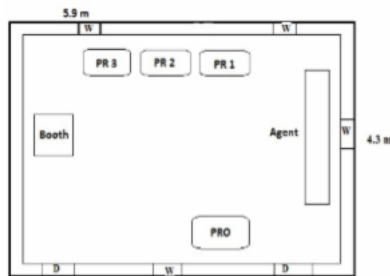

Key MAP View

Basic Minimum Facility	Water	Ramp	Plug Point	Toilet	Health Care
	✓	✓	✓	✓	✓

1 নাম : রূপালী সরদার স্বামীর নাম: রাজেন সরদার বাড়ির নং : 0120 বয়স : 26 লিঙ্গ : মহিলা	NEY2491462 ফটো উপলব্ধ	2 নাম : মীনা ওরাও স্বামীর নাম: গোকুল ওরাও বাড়ির নং : n0176 বয়স : 34 লিঙ্গ : মহিলা	YGV0725572 ফটো উপলব্ধ	3 নাম : কম্পনা সর্দার স্বামীর নাম: উত্তম সর্দার বাড়ির নং : n0176 বয়স : 35 লিঙ্গ : মহিলা	YGV0992115 ফটো উপলব্ধ
4 নাম : রেনু ওরাও স্বামীর নাম: রবি ওরাও বাড়ির নং : n0176 বয়স : 54 লিঙ্গ : মহিলা	WB/14/093/507444 ফটো উপলব্ধ	5 নাম : গোকুল ওরাও পিতার নাম: রবিন ওরাও বাড়ির নং : n0176 বয়স : 43 লিঙ্গ : পুরুষ	LLQ1467745 ফটো উপলব্ধ	6 নাম : রাজকুমার ওরাউ পিতার নাম: রবিন ওরাউ বাড়ির নং : 188 বয়স : 36 লিঙ্গ : পুরুষ	LLQ2722122 ফটো উপলব্ধ
7 নাম : রুদ্র ওরাউ মায়ের নাম: রেণু ওরাউ বাড়ির নং : n0176 বয়স : 32 লিঙ্গ : পুরুষ	YGV1388263 ফটো উপলব্ধ	8 নাম : পূজা সরদার স্বামীর নাম: সম্রাট সরদার বাড়ির নং : এন0212 বয়স : 24 লিঙ্গ : মহিলা	YCW2260958 ফটো উপলব্ধ	9 নাম : মায়াকর স্বামীর নাম: শ্যামাপদ কর বাড়ির নং : n0032 বয়স : 81 লিঙ্গ : মহিলা	WB/14/093/507049 ফটো উপলব্ধ
10 নাম : শিবানী কর (বোস) স্বামীর নাম: অনুপ কর বাড়ির নং : n0032 বয়স : 49 লিঙ্গ : মহিলা	YGV1311174 ফটো উপলব্ধ	11 নাম : মাধব কর পিতার নাম: শ্যামাপদ কর বাড়ির নং : n0032 বয়স : 46 লিঙ্গ : পুরুষ	LLQ1467653 ফটো উপলব্ধ	12 নাম : সীমা কর স্বামীর নাম: মাধব কর বাড়ির নং : 33 বয়স : 37 লিঙ্গ : মহিলা	LLQ2722155 ফটো উপলব্ধ
13 নাম : গোবিন্দ কর পিতার নাম: শ্যামপদ কর বাড়ির নং : n0032 বয়স : 42 লিঙ্গ : পুরুষ	LLQ2362713 ফটো উপলব্ধ	14 নাম : সোমা কর মজুমদার স্বামীর নাম: গোবিন্দ কর বাড়ির নং : এন0032 বয়স : 29 লিঙ্গ : মহিলা	IY1946334 ফটো উপলব্ধ	15 নাম : সমর রায়চৌধুরী পিতার নাম: কালিদাস রায়চৌধুরী বাড়ির নং : n0153 বয়স : 59 লিঙ্গ : পুরুষ	YGV2000446 ফটো উপলব্ধ
16 নাম : রাখী রায় চৌধুরী (ভট্টাচার্য্য) স্বামীর নাম: সমর রায় চৌধুরী বাড়ির নং : n0153 বয়স : 44 লিঙ্গ : মহিলা	YGV1092154 ফটো উপলব্ধ	17 নাম : সুচন্দ্রা ঠাকুর পিতার নাম: সুখেন্দু ঠাকুর বাড়ির নং : n0113 বয়স : 24 লিঙ্গ : মহিলা	YGV1778356 ফটো উপলব্ধ	18 নাম : তন্দ্রা ঠাকুর সরকার স্বামীর নাম: সুখেন্দু ঠাকুর বাড়ির নং : n0113 বয়স : 37 লিঙ্গ : মহিলা	WVP0022897 ফটো উপলব্ধ
19 নাম : দময়ন্তী ঠাকুর পিতার নাম: নলিনী ঠাকুর বাড়ির নং : n0053 বয়স : 42 লিঙ্গ : মহিলা	LLQ2167153 ফটো উপলব্ধ	20 নাম : অনুতোষ ঠাকুর পিতার নাম: ভবতোষ ঠাকুর বাড়ির নং : n0096 বয়স : 48 লিঙ্গ : পুরুষ	LLQ1467661 ফটো উপলব্ধ	21 নাম : ভবতোষ ঠাকুর পিতার নাম: কেনারাম ঠাকুর বাড়ির নং : n0221 বয়স : 77 লিঙ্গ : পুরুষ	LLQ2361277 ফটো উপলব্ধ
22 নাম : মমতা ঠাকুর স্বামীর নাম: আদিত্য কুমার ঠাকুর বাড়ির নং : n0119 বয়স : 40 লিঙ্গ : মহিলা	YGV0858241 ফটো উপলব্ধ	23 নাম : আদিত্য কুমার ঠাকুর পিতার নাম: অখিল চন্দ্র ঠাকুর বাড়ির নং : n0119 বয়স : 41 লিঙ্গ : পুরুষ	LLQ2167179 ফটো উপলব্ধ	24 নাম : অখিল চন্দ্র ঠাকুর পিতার নাম: শরৎ চন্দ্র ঠাকুর বাড়ির নং : n0119 বয়স : 70 লিঙ্গ : পুরুষ	YGV0725424 ফটো উপলব্ধ
25 নাম : তাপস কুমার দত্ত পিতার নাম: মানিক লাল দত্ত বাড়ির নং : n0113 বয়স : 50 লিঙ্গ : পুরুষ	YGV1199439 ফটো উপলব্ধ	26 নাম : সুখেন্দু ঠাকুর পিতার নাম: নিখিল ঠাকুর বাড়ির নং : n0113 বয়স : 50 লিঙ্গ : পুরুষ	WB/14/093/507470 ফটো উপলব্ধ	27 নাম : চম্পা ঠাকুর স্বামীর নাম: সুখেন্দু ঠাকুর বাড়ির নং : n0113 বয়স : 48 লিঙ্গ : মহিলা	LLQ2167088 ফটো উপলব্ধ
28 নাম : সুখেন্দু ঠাকুর পিতার নাম: নিখিল ঠাকুর বাড়ির নং : n0113 বয়স : 53 লিঙ্গ : পুরুষ	YGV2177715 ফটো উপলব্ধ	29 নাম : সবিতা ঠাকুর স্বামীর নাম: নিখিল ঠাকুর বাড়ির নং : n0113 বয়স : 64 লিঙ্গ : মহিলা	LLQ2096956 ফটো উপলব্ধ	30 নাম : নিখিল ঠাকুর পিতার নাম: শরৎ চন্দ্র ঠাকুর বাড়ির নং : n0113 বয়স : 71 লিঙ্গ : পুরুষ	LLQ1466978 ফটো উপলব্ধ