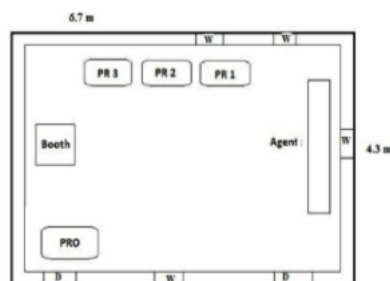

Key MAP View

Basic Minimum Facility	Water	Ramp	Plug Point	Toilet	Health Care
	✓	✓	✓	✓	✓

Basic Minimum Facility	Water	Ramp	Plug Point	Toilet	Health Care
	✓	✓	✓	✓	✓

1 নাম : নাজমা খানম স্বামীর নাম: আব্দুর রসিদ বাড়ির নং : n0212 বয়স : 61 লিঙ্গ : মহিলা	HCT0010272 ফটো উপলব্ধ	2 নাম : ফরিদা খাতুন স্বামীর নাম: মনিরুল ইসলাম বাড়ির নং : n0216 বয়স : 49 লিঙ্গ : মহিলা	WB/14/093/462592 ফটো উপলব্ধ	3 নাম : বীনা বিনি স্বামীর নাম: আব্দুর রউফ বাড়ির নং : n0214 বয়স : 52 লিঙ্গ : মহিলা	HCT2521169 ফটো উপলব্ধ
4 নাম : সাহানারা স্বামীর নাম: শের আলী বাড়ির নং : n0175 বয়স : 58 লিঙ্গ : মহিলা	HCT0073536 ফটো উপলব্ধ	5 নাম : তহমিনা খাতুন মায়ের নাম: আয়েষা বিবি বাড়ির নং : n0242 বয়স : 41 লিঙ্গ : মহিলা	LLQ2459303 ফটো উপলব্ধ	6 নাম : জরিলা বিবি স্বামীর নাম: এস্তাজ মণ্ডল বাড়ির নং : n0092 বয়স : 71 লিঙ্গ : মহিলা	HCT0072595 ফটো উপলব্ধ
7 নাম : জাহানারা বিবি স্বামীর নাম: নজরুল মন্ডল বাড়ির নং : n0092 বয়স : 44 লিঙ্গ : মহিলা	YGV0885707 ফটো উপলব্ধ	8 নাম : হালিমুন বিবি স্বামীর নাম: কাদের বাড়ির নং : n0107 বয়স : 59 লিঙ্গ : মহিলা	HCT0073502 ফটো উপলব্ধ	9 নাম : ইউনুচ মন্ডল পিতার নাম: নূর আলী মন্ডল বাড়ির নং : n0081 বয়স : 53 লিঙ্গ : পুরুষ	HCT0071829 ফটো উপলব্ধ
10 নাম : সাজির হোসেন পিতার নাম: জাকির মন্ডল বাড়ির নং : 0083 বয়স : 37 লিঙ্গ : পুরুষ	HCT2676906 ফটো উপলব্ধ	11 নাম : রাহিমা বিবি স্বামীর নাম: সাজির হোসেন বাড়ির নং : 0083 বয়স : 35 লিঙ্গ : মহিলা	YGV1115088 ফটো উপলব্ধ	12 নাম : সেরিনা বিবি স্বামীর নাম: জাকির আলি মণ্ডল বাড়ির নং : n0123 বয়স : 41 লিঙ্গ : মহিলা	YGV0169599 ফটো উপলব্ধ
13 নাম : মুজিবর মন্ডল পিতার নাম: এলাহি বাড়ির নং : n0024 বয়স : 55 লিঙ্গ : পুরুষ	HCT0074229 ফটো উপলব্ধ	14 নাম : হাফিজা বিবি স্বামীর নাম: মুজিবর বাড়ির নং : n0024 বয়স : 50 লিঙ্গ : মহিলা	HCT0074237 ফটো উপলব্ধ	15 নাম : মহাশিনা স্বামীর নাম: রজ্জাক মণ্ডল বাড়ির নং : n0025 বয়স : 63 লিঙ্গ : মহিলা	HCT0073163 ফটো উপলব্ধ
16 নাম : জাকির পিতার নাম: করিম বাড়ির নং : n0027 বয়স : 55 লিঙ্গ : পুরুষ	HCT0074088 ফটো উপলব্ধ	17 নাম : নাছিম বিবি স্বামীর নাম: জয়নাল আবেদীন বাড়ির নং : 0091 বয়স : 39 লিঙ্গ : মহিলা	HCT2676799 ফটো উপলব্ধ	18 নাম : আরিফান বিবি স্বামীর নাম: ছালামউদ্দিন মন্ডল বাড়ির নং : 39 বয়স : 36 লিঙ্গ : মহিলা	YGV0885319 ফটো উপলব্ধ
19 নাম : রফিকুল ইসলাম পিতার নাম: আজগার আলি বাড়ির নং : n0158 বয়স : 42 লিঙ্গ : পুরুষ	HCT2221596 ফটো উপলব্ধ	20 নাম : ওলিমা বিবি স্বামীর নাম: রফিকুল ইসলাম বাড়ির নং : n0158 বয়স : 39 লিঙ্গ : মহিলা	HCT2599256 ফটো উপলব্ধ	21 নাম : শাহাজান মুনসুরী পিতার নাম: আজমত মুনসুরী বাড়ির নং : n0158 বয়স : 40 লিঙ্গ : পুরুষ	HCT2599207 ফটো উপলব্ধ
22 নাম : আনুজুম বিবি স্বামীর নাম: শাহান আলী বিবি বাড়ির নং : 158 বয়স : 35 লিঙ্গ : মহিলা	YGV0885137 ফটো উপলব্ধ	23 নাম : জামিলা স্বামীর নাম: আজমত বাড়ির নং : n0168 বয়স : 56 লিঙ্গ : মহিলা	HCT0073841 ফটো উপলব্ধ	24 নাম : লতিমন স্বামীর নাম: ইয়ারআলী বাড়ির নং : n0041 বয়স : 76 লিঙ্গ : মহিলা	HCT0072264 ফটো উপলব্ধ
25 নাম : সেকেন্দার মন্ডল পিতার নাম: ইয়ারআলী মন্ডল বাড়ির নং : n0041 বয়স : 57 লিঙ্গ : পুরুষ	HCT0072272 ফটো উপলব্ধ	26 নাম : সওকাত মন্ডল পিতার নাম: ইয়ার আলি মন্ডল বাড়ির নং : n0041 বয়স : 53 লিঙ্গ : পুরুষ	HCT0072298 ফটো উপলব্ধ	27 নাম : রেহেনা স্বামীর নাম: সেকেন্দার বাড়ির নং : n0041 বয়স : 52 লিঙ্গ : মহিলা	HCT0072280 ফটো উপলব্ধ
28 নাম : মঞ্জুরা স্বামীর নাম: সওকাত মণ্ডল বাড়ির নং : n0041 বয়স : 49 লিঙ্গ : মহিলা	HCT0072314 ফটো উপলব্ধ	29 নাম : মজিদা খাতুন পিতার নাম: মোসলেম মন্ডল বাড়ির নং : n0142 বয়স : 41 লিঙ্গ : মহিলা	YGV0885665 ফটো উপলব্ধ	30 নাম : রাফিজা স্বামীর নাম: মহঃ আলী বাড়ির নং : n0143 বয়স : 53 লিঙ্গ : মহিলা	HCT0071977 ফটো উপলব্ধ