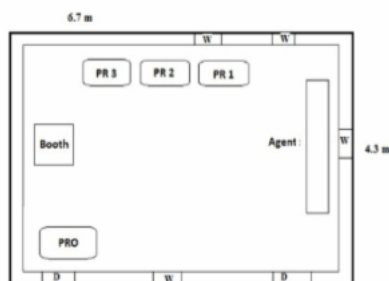

Key MAP View

Basic Minimum Facility	Water	Ramp	Plug Point	Toilet	Health Care
	✓	✓	✓	✓	✓

Basic Minimum Facility	Water	Ramp	Plug Point	Toilet	Health Care
	✓	✓	✓	✓	✓

1 নাম : নাজমা খানম স্বামীর নাম: আব্দুর রসিদ বাড়ির নং : n0212 বয়স : 61 লিঙ্গ : মহিলা	HCT0010272 ফটো উপলব্ধ	2 নাম : ফরিদা খাতুন স্বামীর নাম: মনিরুল ইসলাম বাড়ির নং : n0216 বয়স : 49 লিঙ্গ : মহিলা	WB/14/093/462592 ফটো উপলব্ধ	3 নাম : বীনা বিনি স্বামীর নাম: আব্দুর রউফ বাড়ির নং : n0214 বয়স : 52 লিঙ্গ : মহিলা	HCT2521169 ফটো উপলব্ধ
4 নাম : সাহানারা স্বামীর নাম: শের আলী বাড়ির নং : n0175 বয়স : 58 লিঙ্গ : মহিলা	HCT0073536 ফটো উপলব্ধ	5 নাম : তহমিনা খাতুন মায়ের নাম: আয়েষা বিবি বাড়ির নং : n0242 বয়স : 41 লিঙ্গ : মহিলা	LLQ2459303 ফটো উপলব্ধ	6 নাম : জরিলা বিবি স্বামীর নাম: এস্তাজ মণ্ডল বাড়ির নং : n0092 বয়স : 71 লিঙ্গ : মহিলা	HCT0072595 ফটো উপলব্ধ
7 নাম : জাহানারা বিবি স্বামীর নাম: নজরুল মন্ডল বাড়ির নং : n0092 বয়স : 44 লিঙ্গ : মহিলা	YGV0885707 ফটো উপলব্ধ	8 নাম : হালিমুন বিবি স্বামীর নাম: কাদের বাড়ির নং : n0107 বয়স : 59 লিঙ্গ : মহিলা	HCT0073502 ফটো উপলব্ধ	9 নাম : ইউনুচ মন্ডল পিতার নাম: নূর আলী মন্ডল বাড়ির নং : n0081 বয়স : 53 লিঙ্গ : পুরুষ	HCT0071829 ফটো উপলব্ধ
10 নাম : সাজির হোসেন পিতার নাম: জাকির মন্ডল বাড়ির নং : 0083 বয়স : 37 লিঙ্গ : পুরুষ	HCT2676906 ফটো উপলব্ধ	11 নাম : রাহিমা বিবি স্বামীর নাম: সাজির হোসেন বাড়ির নং : 0083 বয়স : 35 লিঙ্গ : মহিলা	YGV1115088 ফটো উপলব্ধ	12 নাম : সেরিনা বিবি স্বামীর নাম: জাকির আলি মণ্ডল বাড়ির নং : n0123 বয়স : 41 লিঙ্গ : মহিলা	YGV0169599 ফটো উপলব্ধ
13 নাম : মুজিবর মন্ডল পিতার নাম: এলাহি বাড়ির নং : n0024 বয়স : 55 লিঙ্গ : পুরুষ	HCT0074229 ফটো উপলব্ধ	14 নাম : হাফিজা বিবি স্বামীর নাম: মুজিবর বাড়ির নং : n0024 বয়স : 50 লিঙ্গ : মহিলা	HCT0074237 ফটো উপলব্ধ	15 নাম : মহাশিনা স্বামীর নাম: রজ্জাক মণ্ডল বাড়ির নং : n0025 বয়স : 63 লিঙ্গ : মহিলা	HCT0073163 ফটো উপলব্ধ
16 নাম : জাকির পিতার নাম: করিম বাড়ির নং : n0027 বয়স : 55 লিঙ্গ : পুরুষ	HCT0074088 ফটো উপলব্ধ	17 নাম : নাছিম বিবি স্বামীর নাম: জয়নাল আবেদীন বাড়ির নং : 0091 বয়স : 39 লিঙ্গ : মহিলা	HCT2676799 ফটো উপলব্ধ	18 নাম : আরিফান বিবি স্বামীর নাম: ছালামউদ্দিন মন্ডল বাড়ির নং : 39 বয়স : 36 লিঙ্গ : মহিলা	YGV0885319 ফটো উপলব্ধ
19 নাম : রফিকুল ইসলাম পিতার নাম: আজগার আলি বাড়ির নং : n0158 বয়স : 42 লিঙ্গ : পুরুষ	HCT2221596 ফটো উপলব্ধ	20 নাম : ওলিমা বিবি স্বামীর নাম: রফিকুল ইসলাম বাড়ির নং : n0158 বয়স : 39 লিঙ্গ : মহিলা	HCT2599256 ফটো উপলব্ধ	21 নাম : শাহাজান মুনসুরী পিতার নাম: আজমত মুনসুরী বাড়ির নং : n0158 বয়স : 40 লিঙ্গ : পুরুষ	HCT2599207 ফটো উপলব্ধ
22 নাম : আনুজুম বিবি স্বামীর নাম: শাহান আলী বিবি বাড়ির নং : 158 বয়স : 35 লিঙ্গ : মহিলা	YGV0885137 ফটো উপলব্ধ	23 নাম : জামিলা স্বামীর নাম: আজমত বাড়ির নং : n0168 বয়স : 56 লিঙ্গ : মহিলা	HCT0073841 ফটো উপলব্ধ	24 নাম : লতিমন স্বামীর নাম: ইয়ারআলী বাড়ির নং : n0041 বয়স : 76 লিঙ্গ : মহিলা	HCT0072264 ফটো উপলব্ধ
25 নাম : সেকেন্দার মন্ডল পিতার নাম: ইয়ারআলী মন্ডল বাড়ির নং : n0041 বয়স : 57 লিঙ্গ : পুরুষ	HCT0072272 ফটো উপলব্ধ	26 নাম : সওকাত মন্ডল পিতার নাম: ইয়ার আলি মন্ডল বাড়ির নং : n0041 বয়স : 53 লিঙ্গ : পুরুষ	HCT0072298 ফটো উপলব্ধ	27 নাম : রেহেনা স্বামীর নাম: সেকেন্দার বাড়ির নং : n0041 বয়স : 52 লিঙ্গ : মহিলা	HCT0072280 ফটো উপলব্ধ
28 নাম : মঞ্জুরা স্বামীর নাম: সওকাত মণ্ডল বাড়ির নং : n0041 বয়স : 49 লিঙ্গ : মহিলা	HCT0072314 ফটো উপলব্ধ	29 নাম : মজিদা খাতুন পিতার নাম: মোসলেম মন্ডল বাড়ির নং : n0142 বয়স : 41 লিঙ্গ : মহিলা	YGV0885665 ফটো উপলব্ধ	30 নাম : রাফিজা স্বামীর নাম: মহঃ আলী বাড়ির নং : n0143 বয়স : 53 লিঙ্গ : মহিলা	HCT0071977 ফটো উপলব্ধ