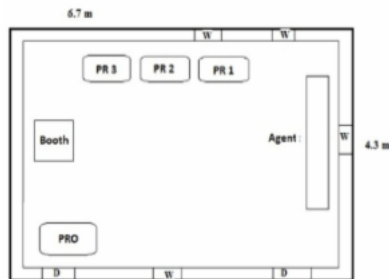

নির্বাচক নিবন্ধন আধিকারিকের স্বাক্ষর

Nazri Naksha

Google Map View

S25A099P066

S25A099P066

Polling Station Building Front View

Polling Station Front View

Cad View

Key MAP View

Basic Minimum Facility	Water	Ramp	Plug Point	Toilet	Health Care
	✓	✓	✓	✓	✓

Basic Minimum Facility	Water	Ramp	Plug Point	Toilet	Health Care
	✓	✓	✓	✓	✓

বিধানসভা নির্বাচনক্ষেত্রের নং, নাম : 99-বাদুড়িয়া
ভাগ নং, নাম : 1-চাঁদপুর পূর্ব পাড়া।