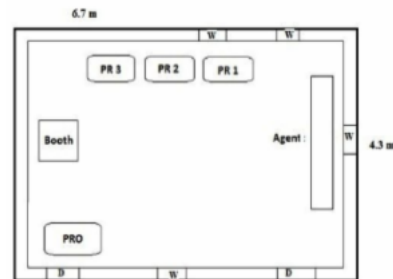

নির্বাচক নিবন্ধন আধিকারিকের স্বাক্ষর

Nazri Naksha

Google Map View

S25A099P066

S25A099P066

Polling Station Building Front View

Polling Station Front View

Cad View

Key MAP View

Basic Minimum Facility	Water	Ramp	Plug Point	Toilet	Health Care
	✓	✓	✓	✓	✓

Basic Minimum Facility	Water	Ramp	Plug Point	Toilet	Health Care
	✓	✓	✓	✓	✓

বিধানসভা নির্বাচনক্ষেত্রের নং, নাম : 99-বাদুড়িয়া
ভাগ নং, নাম : 1-চাঁদপুর পূর্ব পাড়া।