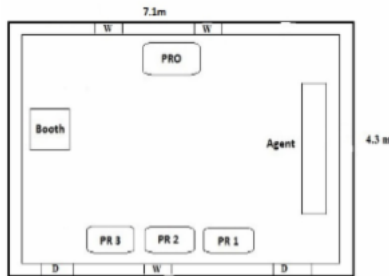

Key MAP View

Basic Minimum Facility	Water	Ramp	Plug Point	Toilet	Health Care
	✓		✓	✓	✓

বিধানসভা নির্বাচনক্ষেত্রের নং, নাম : 99-বাড়িয়া
ভাগ নং, নাম : 1-পূর্ব যশাইকাটা বাড়ুই পাড়া

1 নাম : ফিরুজা বিবি স্বামীর নাম: আব্দুল মান্নান মন্ডল বাড়ির নং : n0075 বয়স : 40 লিঙ্গ : মহিলা	YGV0896001 ফটো উপলব্ধ	2 নাম : আব্দুর রহমান মন্ডল পিতার নাম: লতিফ মন্ডল বাড়ির নং : n0075 বয়স : 53 লিঙ্গ : পুরুষ	WB/14/094/336744 ফটো উপলব্ধ	3 নাম : সোনাভান বিবি স্বামীর নাম: লতিফ মন্ডল বাড়ির নং : n0075 বয়স : 73 লিঙ্গ : মহিলা	WB/14/094/336514 ফটো উপলব্ধ
4 নাম : সবনম পারভীন পিতার নাম: মেহেদী হোসেন বাড়ির নং : n0014 বয়স : 31 লিঙ্গ : মহিলা	YGV1124841 ফটো উপলব্ধ	5 নাম : মেহেদী হোসেন পিতার নাম: ছিদ্দিক হোসেন বাড়ির নং : n0014 বয়স : 67 লিঙ্গ : পুরুষ	HCT1317148 ফটো উপলব্ধ	6 নাম : ওমর ফারুক ছিদ্দিক পিতার নাম: সামায়েত হোসেন বাড়ির নং : n0013 বয়স : 33 লিঙ্গ : পুরুষ	YGV1020205 ফটো উপলব্ধ
7 নাম : তামীনা খাতুন বিবি স্বামীর নাম: মিজানুর বাড়ুই বাড়ির নং : n0004 বয়স : 38 লিঙ্গ : মহিলা	HCT2638187 ফটো উপলব্ধ	8 নাম : মিজানুর বাড়ুই পিতার নাম: সিরাজুল বাড়ুই বাড়ির নং : n0004 বয়স : 53 লিঙ্গ : পুরুষ	WB/14/094/336668 ফটো উপলব্ধ	9 নাম : নূরনেহার পিতার নাম: গনি বাড়ির নং : n0004 বয়স : 72 লিঙ্গ : মহিলা	WB/14/094/336479 ফটো উপলব্ধ
10 নাম : মারুফা খাতুন পিতার নাম: মহব্বত আলী আখুঞ্জী বাড়ির নং : 207 বয়স : 30 লিঙ্গ : মহিলা	YGV1230549 ফটো উপলব্ধ	11 নাম : মহঃ আব্দুল কাদের তরফদার পিতার নাম: মহঃ মেহের আলি তরফদার বাড়ির নং : n0090 বয়স : 37 লিঙ্গ : পুরুষ	HCT2638484 ফটো উপলব্ধ	12 নাম : মঞ্জুরা বিবি স্বামীর নাম: মামানুর আকুঞ্জি বাড়ির নং : n0138 বয়স : 40 লিঙ্গ : মহিলা	YGV0240382 ফটো উপলব্ধ
13 নাম : জসিমউদ্দিন আহমেদ পিতার নাম: জামালউদ্দিন আহমেদ বাড়ির নং : n0161 বয়স : 40 লিঙ্গ : পুরুষ	HCT2339968 ফটো উপলব্ধ	14 নাম : ওবায়দুল্লাহিল করিম পিতার নাম: আব্দুল মান্নান বাড়ুই বাড়ির নং : n0202 বয়স : 55 লিঙ্গ : পুরুষ	HCT1358407 ফটো উপলব্ধ	15 নাম : সোহানা আখতার পিতার নাম: ওবায়দুল্লা হিল করিম বাড়ির নং : এন0202 বয়স : 20 লিঙ্গ : মহিলা	YGV2098457 ফটো উপলব্ধ
16 নাম : আকলিমা খাতুন পিতার নাম: আব্দুল গফফার মন্ডল বাড়ির নং : n0371 বয়স : 38 লিঙ্গ : মহিলা	HCT2465953 ফটো উপলব্ধ	17 নাম : মর্শিদ আলম পিতার নাম: আব্দুল ওহাব মন্ডল বাড়ির নং : n0826 বয়স : 45 লিঙ্গ : পুরুষ	YGV0895979 ফটো উপলব্ধ	18 নাম : ইসমাইল বাড়ুই পিতার নাম: মেণ্ডাবউদ্দিন বাড়ির নং : n0322 বয়স : 40 লিঙ্গ : পুরুষ	HCT2340008 ফটো উপলব্ধ
19 নাম : রুবিনা খাতুন পিতার নাম: ইসমাইল বাড়ুই বাড়ির নং : এন0322 বয়স : 20 লিঙ্গ : মহিলা	YGV2107019 ফটো উপলব্ধ	20 নাম : আমিনা খাতুন পিতার নাম: রহিম মন্ডল বাড়ির নং : n0318 বয়স : 35 লিঙ্গ : মহিলা	YGV0895904 ফটো উপলব্ধ	21 নাম : জোহরা বেগম স্বামীর নাম: আব্দুল মালেক বাড়ির নং : n0286 বয়স : 65 লিঙ্গ : মহিলা	WB/14/094/336177 ফটো উপলব্ধ
22 নাম : সুলতানা বিবি স্বামীর নাম: জিয়ারুল বাড়ির নং : n0256 বয়স : 55 লিঙ্গ : মহিলা	WB/14/094/336732 ফটো উপলব্ধ	23 নাম : নাসিমা বিবি স্বামীর নাম: মফিজুল আখুঞ্জি বাড়ির নং : n0184 বয়স : 37 লিঙ্গ : মহিলা	YGV0895144 ফটো উপলব্ধ	24 নাম : মোমেনা বিবি স্বামীর নাম: হাসমত বাড়ুই বাড়ির নং : n0261 বয়স : 75 লিঙ্গ : মহিলা	WB/14/094/336786 ফটো উপলব্ধ
25 নাম : খাদিজা বিবি স্বামীর নাম: আলফাজউদ্দিন বাড়ুই বাড়ির নং : n0252 বয়স : 39 লিঙ্গ : মহিলা	HCT2638260 ফটো উপলব্ধ	26 নাম : রূপজান বিবি স্বামীর নাম: নূরইসলাম বাড়ুই বাড়ির নং : n0234 বয়স : 72 লিঙ্গ : মহিলা	WB/14/094/336070 ফটো উপলব্ধ	27 নাম : আলমামুন মন্ডল স্বামীর নাম: মমতাজ মন্ডল বাড়ির নং : n0448 বয়স : 29 লিঙ্গ : পুরুষ	YGV1333905 ফটো উপলব্ধ
28 নাম : মীরা বিবি স্বামীর নাম: আশাফুল ইসলাম মন্ডল বাড়ির নং : n0346 বয়স : 37 লিঙ্গ : মহিলা	HCT2714509 ফটো উপলব্ধ	29 নাম : হাফিজা বিবি (খাতুন) স্বামীর নাম: হাতির মন্ডল বাড়ির নং : n0831 বয়স : 45 লিঙ্গ : মহিলা	YGV0763656 ফটো উপলব্ধ	30 নাম : নাজমা বিবি স্বামীর নাম: আলমগীর হোসেন বাড়ির নং : n0443 বয়স : 39 লিঙ্গ : মহিলা	YGV0895409 ফটো উপলব্ধ