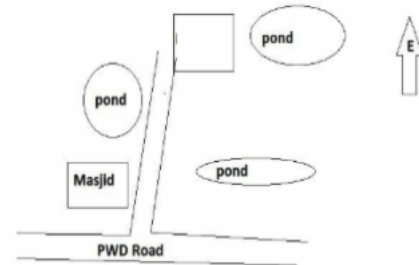

Cad View

Key MAP View