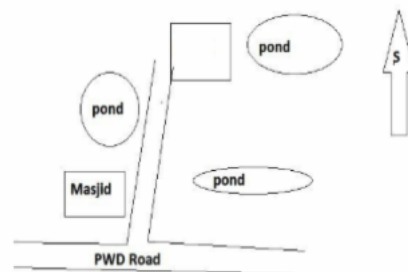

Cad View

Key MAP View