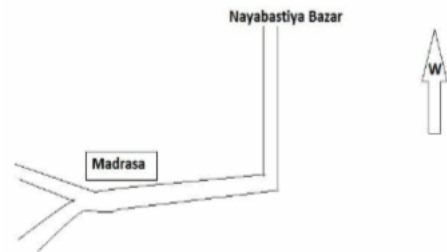

Cad View

Key MAP View