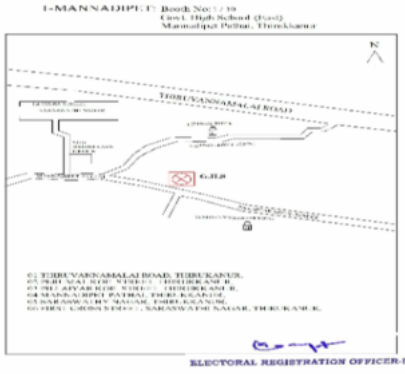

Nazri Naksha