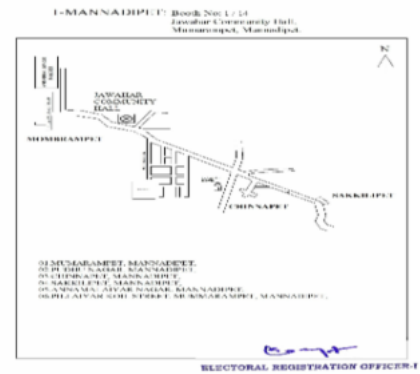

Cad View

Key MAP View