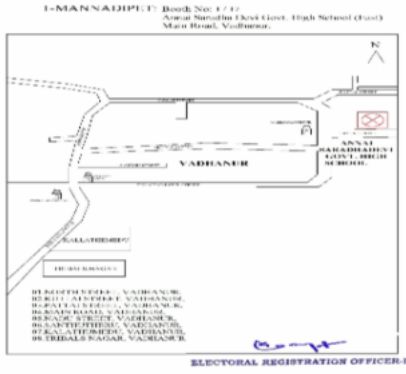

Nazri Naksha