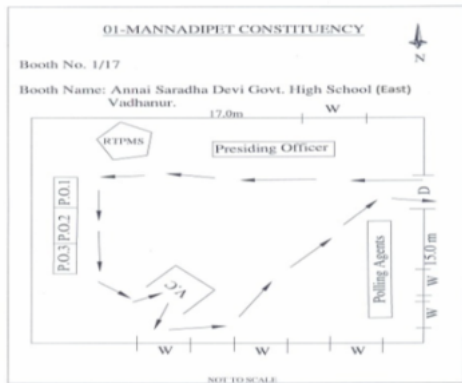

Google Map View

Polling Station Building Front View

Polling Station Front View

Cad View

Key MAP View

1 பெயர் : தனகோட்டி கணவர் பெயர்: சாமிநாதன் வீட்டு எண் : 2 வயது : 70 பாலினம் : பெண்	BQG0190322 புகைப்படம் உள்ளது	2 பெயர் : தனசேகரன் தந்தை பெயர்: சாமிநாதன் வீட்டு எண் : 2 வயது : 48 பாலினம் : ஆண்	BQG0196709 புகைப்படம் உள்ளது	3 பெயர் : தேவி கணவர் பெயர்: தனசேகரன் வீட்டு எண் : 2 வயது : 42 பாலினம் : பெண்	XDQ0002519 புகைப்படம் உள்ளது
4 பெயர் : ராசிதா தந்தை பெயர்: தனசேகரன் வீட்டு எண் : 2 வயது : 22 பாலினம் : பெண்	XDQ0249862 புகைப்படம் உள்ளது	5 பெயர் : ரக்ஷணா தந்தை பெயர்: தனசேகர் வீட்டு எண் : 2 வயது : 20 பாலினம் : பெண்	XDQ0262279 புகைப்படம் உள்ளது	6 பெயர் : பூங்கோதை கணவர் பெயர்: சாம்பசிவம் வீட்டு எண் : 9 வயது : 70 பாலினம் : பெண்	XDQ0171439 புகைப்படம் உள்ளது
7 பெயர் : தமிழ்ச்செல்வன் தந்தை பெயர்: கந்தன் வீட்டு எண் : 9 வயது : 31 பாலினம் : ஆண்	XDQ0053728 புகைப்படம் உள்ளது	8 பெயர் : அறிவுழகன் தந்தை பெயர்: கந்தன் வீட்டு எண் : 09 வயது : 29 பாலினம் : ஆண்	XDQ0082347 புகைப்படம் உள்ளது	9 பெயர் : சந்தியா கணவர் பெயர்: அறிவுழகன் வீட்டு எண் : 9 வயது : 23 பாலினம் : பெண்	XDQ0243485 புகைப்படம் உள்ளது
10 பெயர் : கெங்கையம்மாள் கணவர் பெயர்: முத்து வீட்டு எண் : 10 வயது : 86 பாலினம் : பெண்	XDQ0171447 புகைப்படம் உள்ளது	11 பெயர் : பார்த்திபன் தந்தை பெயர்: மோகன் வீட்டு எண் : 10 வயது : 32 பாலினம் : ஆண்	XDQ0044982 புகைப்படம் உள்ளது	# 12 பெயர் : கருணைவேல் தந்தை பெயர்: சீனுவாசன் வீட்டு எண் : 115 வயது : 53 பாலினம் : ஆண்	XDQ0171462 புகைப்படம் உள்ளது
13 பெயர் : ராணி கணவர் பெயர்: மாணிக்கம் வீட்டு எண் : 11/1 வயது : 69 பாலினம் : பெண்	XDQ0171470 புகைப்படம் உள்ளது	14 பெயர் : கணேஷ் தந்தை பெயர்: மாணிக்கம் வீட்டு எண் : 11/1 வயது : 43 பாலினம் : ஆண்	BQG0207365 புகைப்படம் உள்ளது	15 பெயர் : ரேணுகா தேவி கணவர் பெயர்: கணேஷ் வீட்டு எண் : 12 வயது : 37 பாலினம் : பெண்	XDQ0075895 புகைப்படம் உள்ளது
16 பெயர் : சாமிகண்ணு தந்தை பெயர்: சடையன் வீட்டு எண் : 13 வயது : 84 பாலினம் : ஆண்	XDQ0171496 புகைப்படம் உள்ளது	17 பெயர் : கௌரி கணவர் பெயர்: சாமிகண்ணு வீட்டு எண் : 13 வயது : 73 பாலினம் : பெண்	XDQ0171504 புகைப்படம் உள்ளது	18 பெயர் : பழனி தந்தை பெயர்: சாமிக்கண்ணு வீட்டு எண் : 13 வயது : 44 பாலினம் : ஆண்	BQG0190215 புகைப்படம் உள்ளது
19 பெயர் : பிரேமா கணவர் பெயர்: பழனி வீட்டு எண் : 13 வயது : 35 பாலினம் : பெண்	XDQ0010918 புகைப்படம் உள்ளது	20 பெயர் : லட்சுமி கணவர் பெயர்: முருகன் வீட்டு எண் : 14 வயது : 49 பாலினம் : பெண்	BQG0299628 புகைப்படம் உள்ளது	21 பெயர் : எத்திராஜுவல்லி கணவர் பெயர்: பிரபு வீட்டு எண் : 14 வயது : 37 பாலினம் : பெண்	XDQ0053611 புகைப்படம் உள்ளது
22 பெயர் : கலா கணவர் பெயர்: ராஜா வீட்டு எண் : 14 வயது : 37 பாலினம் : பெண்	XDQ0053553 புகைப்படம் உள்ளது	23 பெயர் : சுந்தரேசன் தந்தை பெயர்: குமாரசாமி வீட்டு எண் : 14 வயது : 31 பாலினம் : ஆண்	XDQ0066936 புகைப்படம் உள்ளது	24 பெயர் : மோகன் ராஜ் தந்தை பெயர்: முருகன் வீட்டு எண் : 14 வயது : 22 பாலினம் : ஆண்	XDQ0255323 புகைப்படம் உள்ளது
25 பெயர் : குமாரசாமி தந்தை பெயர்: செல்வராசு வீட்டு எண் : 14A வயது : 55 பாலினம் : ஆண்	XDQ0171512 புகைப்படம் உள்ளது	26 பெயர் : ஜெயந்தி கணவர் பெயர்: குமாரசாமி வீட்டு எண் : 14A வயது : 52 பாலினம் : பெண்	XDQ0171520 புகைப்படம் உள்ளது	27 பெயர் : அனிதா கணவர் பெயர்: பாஸ்கரன் வீட்டு எண் : 14A வயது : 40 பாலினம் : பெண்	XDQ0067025 புகைப்படம் உள்ளது
28 பெயர் : விக்னேஷ்வர் தந்தை பெயர்: குமாரசாமி வீட்டு எண் : 14A வயது : 22 பாலினம் : ஆண்	XDQ0257394 புகைப்படம் உள்ளது	# 29 பெயர் : முருகன் தந்தை பெயர்: செல்வராசு வீட்டு எண் : 14B வயது : 53 பாலினம் : ஆண்	XDQ0171546 புகைப்படம் உள்ளது	30 பெயர் : பாஸ்கரன் தந்தை பெயர்: செல்வராசு வீட்டு எண் : 14B வயது : 48 பாலினம் : ஆண்	XDQ0171553 புகைப்படம் உள்ளது