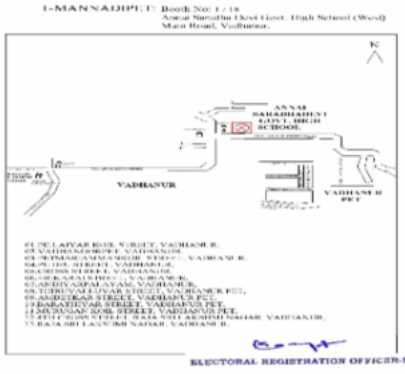

Nazri Naksha