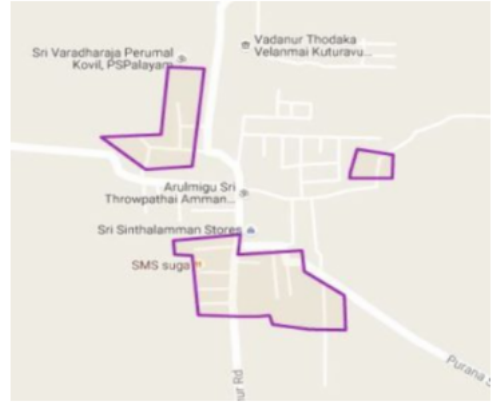

Google Map View