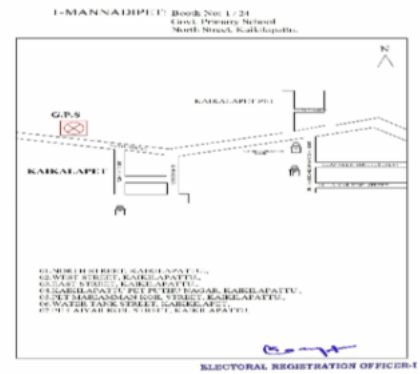

Polling Station Building Front View

Polling Station Front View

Cad View

Key MAP View

1 பெயர் : சோமசுந்தரம் தந்தை பெயர்: துளசிங்கம் வீட்டு எண் : 1 வயது : 70 பாலினம் : ஆண்	SCO0113209 புகைப்படம் உள்ளது	2 பெயர் : தயாளூர்த்தி - தந்தை பெயர்: சடையன் - வீட்டு எண் : 1 வயது : 67 பாலினம் : ஆண்	SXW1639004 புகைப்படம் உள்ளது	3 பெயர் : செல்வி - கணவர் பெயர்: தயாளூர்த்தி - வீட்டு எண் : 1 வயது : 58 பாலினம் : பெண்	SXW1639012 புகைப்படம் உள்ளது
4 பெயர் : ஜெகதீசன் தந்தை பெயர்: நடராஜன் வீட்டு எண் : 2 வயது : 61 பாலினம் : ஆண்	XDQ0169128 புகைப்படம் உள்ளது	5 பெயர் : மலர் கணவர் பெயர்: ஜெகதீசன் வீட்டு எண் : 2 வயது : 54 பாலினம் : பெண்	XDQ0169144 புகைப்படம் உள்ளது	6 பெயர் : வெண்ணிலா கணவர் பெயர்: முரளி வீட்டு எண் : 2 வயது : 33 பாலினம் : பெண்	ZFD0039271 புகைப்படம் உள்ளது
7 பெயர் : சசிகுமார் தந்தை பெயர்: ஏழுமலை வீட்டு எண் : 2 வயது : 30 பாலினம் : ஆண்	XDQ0069534 புகைப்படம் உள்ளது	8 பெயர் : குப்புசாமி தந்தை பெயர்: சின்னையன் வீட்டு எண் : 3 வயது : 83 பாலினம் : ஆண்	XDQ0169151 புகைப்படம் உள்ளது	9 பெயர் : முருகையன் தந்தை பெயர்: குப்புசாமி வீட்டு எண் : 3 வயது : 57 பாலினம் : ஆண்	XDQ0169193 புகைப்படம் உள்ளது
10 பெயர் : கணேசன் தந்தை பெயர்: குப்புசாமி வீட்டு எண் : 3 வயது : 42 பாலினம் : ஆண்	DGL0196089 புகைப்படம் உள்ளது	11 பெயர் : லட்சுமி கணவர் பெயர்: முருகையன் வீட்டு எண் : 3 வயது : 40 பாலினம் : பெண்	XDQ0025494 புகைப்படம் உள்ளது	12 பெயர் : மணிமொழி கணவர் பெயர்: சக்திவேல் வீட்டு எண் : 3 வயது : 28 பாலினம் : பெண்	XDQ0246785 புகைப்படம் உள்ளது
13 பெயர் : ஆனந்தாயி கணவர் பெயர்: ஐயனார் வீட்டு எண் : 4 வயது : 73 பாலினம் : பெண்	XDQ0169201 புகைப்படம் உள்ளது	14 பெயர் : உமாமகேஷ்வரி கணவர் பெயர்: ஏழுமலை வீட்டு எண் : 4 வயது : 49 பாலினம் : பெண்	XDQ0120683 புகைப்படம் உள்ளது	15 பெயர் : சக்திவேல் தந்தை பெயர்: ஜெகதீசன் வீட்டு எண் : 4 வயது : 38 பாலினம் : ஆண்	DGL0273896 புகைப்படம் உள்ளது
16 பெயர் : வேல்முருகன் தந்தை பெயர்: விஸ்வநாதன் வீட்டு எண் : 4 வயது : 29 பாலினம் : ஆண்	XDQ0081240 புகைப்படம் உள்ளது	17 பெயர் : பரமசிவம் தந்தை பெயர்: விஸ்வநாதன் வீட்டு எண் : 4 வயது : 28 பாலினம் : ஆண்	XDQ0089888 புகைப்படம் உள்ளது	18 பெயர் : ஓம்பிரகாஷ் தந்தை பெயர்: ஏழுமலை வீட்டு எண் : 4 வயது : 25 பாலினம் : ஆண்	XDQ0215947 புகைப்படம் உள்ளது
19 பெயர் : சதிஷ் குமார் தந்தை பெயர்: சிவகுமார் வீட்டு எண் : 4 வயது : 24 பாலினம் : ஆண்	XDQ0233502 புகைப்படம் உள்ளது	# 20 பெயர் : இளவரசி கணவர் பெயர்: ஐயப்பன் வீட்டு எண் : 5 வயது : 43 பாலினம் : பெண்	XDQ0040261 புகைப்படம் உள்ளது	21 பெயர் : பிரிமலா தாயார் பெயர்: உமாமகேஸ்வரி வீட்டு எண் : 5 வயது : 22 பாலினம் : பெண்	XDQ0250795 புகைப்படம் உள்ளது
22 பெயர் : ஏழுமலை தந்தை பெயர்: சுப்ரமணியன் வீட்டு எண் : 6 வயது : 55 பாலினம் : ஆண்	XDQ0169219 புகைப்படம் உள்ளது	23 பெயர் : வேல்விழி கணவர் பெயர்: ஏழுமலை வீட்டு எண் : 6 வயது : 48 பாலினம் : பெண்	XDQ0169235 புகைப்படம் உள்ளது	24 பெயர் : கலிவரதன் தந்தை பெயர்: நாராயணசாமி வீட்டு எண் : 7 வயது : 72 பாலினம் : ஆண்	XDQ0014944 புகைப்படம் உள்ளது
25 பெயர் : தெய்வானை கணவர் பெயர்: கலிவரதன் வீட்டு எண் : 7 வயது : 63 பாலினம் : பெண்	XDQ0014936 புகைப்படம் உள்ளது	26 பெயர் : பாக்கியம் கணவர் பெயர்: சுந்தரமூர்த்தி வீட்டு எண் : 10 வயது : 73 பாலினம் : பெண்	XDQ0169276 புகைப்படம் உள்ளது	27 பெயர் : தனலட்சுமி கணவர் பெயர்: ராஜமாணிக்கம் வீட்டு எண் : 10 வயது : 56 பாலினம் : பெண்	XDQ0169292 புகைப்படம் உள்ளது
28 பெயர் : ஆனந்தவேலு தந்தை பெயர்: சுந்தரமூர்த்தி வீட்டு எண் : 10 வயது : 43 பாலினம் : ஆண்	DGL0194407 புகைப்படம் உள்ளது	29 பெயர் : முருகானந்தம் தந்தை பெயர்: சுந்தரமூர்த்தி வீட்டு எண் : 10 வயது : 42 பாலினம் : ஆண்	DGL0185280 புகைப்படம் உள்ளது	30 பெயர் : விஜயகுமார் - தந்தை பெயர்: ராமலிங்கம் - வீட்டு எண் : 10 வயது : 42 பாலினம் : ஆண்	EZZ9623661 புகைப்படம் உள்ளது