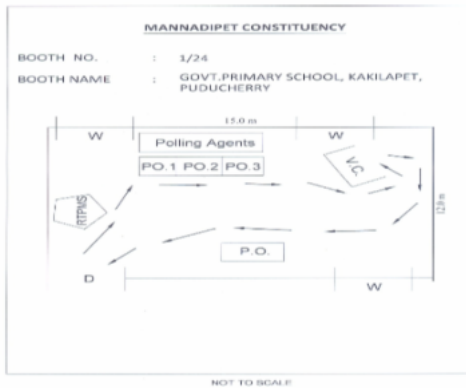

Polling Station Building Front View

Polling Station Front View

Cad View

Key MAP View

1 பெயர் : சோமசுந்தரம் தந்தை பெயர்: துளசிங்கம் வீட்டு எண் : 1 வயது : 70 பாலினம் : ஆண்	SCO0113209 புகைப்படம் உள்ளது	2 பெயர் : தயாளூர்த்தி - தந்தை பெயர்: சடையன் - வீட்டு எண் : 1 வயது : 67 பாலினம் : ஆண்	SXW1639004 புகைப்படம் உள்ளது	3 பெயர் : செல்வி - கணவர் பெயர்: தயாளூர்த்தி - வீட்டு எண் : 1 வயது : 58 பாலினம் : பெண்	SXW1639012 புகைப்படம் உள்ளது
4 பெயர் : ஜெகதீசன் தந்தை பெயர்: நடராஜன் வீட்டு எண் : 2 வயது : 61 பாலினம் : ஆண்	XDQ0169128 புகைப்படம் உள்ளது	5 பெயர் : மலர் கணவர் பெயர்: ஜெகதீசன் வீட்டு எண் : 2 வயது : 54 பாலினம் : பெண்	XDQ0169144 புகைப்படம் உள்ளது	6 பெயர் : வெண்ணிலா கணவர் பெயர்: முரளி வீட்டு எண் : 2 வயது : 33 பாலினம் : பெண்	ZFD0039271 புகைப்படம் உள்ளது
7 பெயர் : சசிகுமார் தந்தை பெயர்: ஏழுமலை வீட்டு எண் : 2 வயது : 30 பாலினம் : ஆண்	XDQ0069534 புகைப்படம் உள்ளது	8 பெயர் : குப்புசாமி தந்தை பெயர்: சின்னையன் வீட்டு எண் : 3 வயது : 83 பாலினம் : ஆண்	XDQ0169151 புகைப்படம் உள்ளது	9 பெயர் : முருகையன் தந்தை பெயர்: குப்புசாமி வீட்டு எண் : 3 வயது : 57 பாலினம் : ஆண்	XDQ0169193 புகைப்படம் உள்ளது
10 பெயர் : கணேசன் தந்தை பெயர்: குப்புசாமி வீட்டு எண் : 3 வயது : 42 பாலினம் : ஆண்	DGL0196089 புகைப்படம் உள்ளது	11 பெயர் : லட்சுமி கணவர் பெயர்: முருகையன் வீட்டு எண் : 3 வயது : 40 பாலினம் : பெண்	XDQ0025494 புகைப்படம் உள்ளது	12 பெயர் : மணிமொழி கணவர் பெயர்: சக்திவேல் வீட்டு எண் : 3 வயது : 28 பாலினம் : பெண்	XDQ0246785 புகைப்படம் உள்ளது
13 பெயர் : ஆனந்தாயி கணவர் பெயர்: ஐயனார் வீட்டு எண் : 4 வயது : 73 பாலினம் : பெண்	XDQ0169201 புகைப்படம் உள்ளது	14 பெயர் : உமாமகேஷ்வரி கணவர் பெயர்: ஏழுமலை வீட்டு எண் : 4 வயது : 49 பாலினம் : பெண்	XDQ0120683 புகைப்படம் உள்ளது	15 பெயர் : சக்திவேல் தந்தை பெயர்: ஜெகதீசன் வீட்டு எண் : 4 வயது : 38 பாலினம் : ஆண்	DGL0273896 புகைப்படம் உள்ளது
16 பெயர் : வேல்முருகன் தந்தை பெயர்: விஸ்வநாதன் வீட்டு எண் : 4 வயது : 29 பாலினம் : ஆண்	XDQ0081240 புகைப்படம் உள்ளது	17 பெயர் : பரமசிவம் தந்தை பெயர்: விஸ்வநாதன் வீட்டு எண் : 4 வயது : 28 பாலினம் : ஆண்	XDQ0089888 புகைப்படம் உள்ளது	18 பெயர் : ஓம்பிரகாஷ் தந்தை பெயர்: ஏழுமலை வீட்டு எண் : 4 வயது : 25 பாலினம் : ஆண்	XDQ0215947 புகைப்படம் உள்ளது
19 பெயர் : சதிஷ் குமார் தந்தை பெயர்: சிவகுமார் வீட்டு எண் : 4 வயது : 24 பாலினம் : ஆண்	XDQ0233502 புகைப்படம் உள்ளது	# 20 பெயர் : இளவரசி கணவர் பெயர்: ஐயப்பன் வீட்டு எண் : 5 வயது : 43 பாலினம் : பெண்	XDQ0040261 புகைப்படம் உள்ளது	21 பெயர் : பிரிமலா தாயார் பெயர்: உமாமகேஸ்வரி வீட்டு எண் : 5 வயது : 22 பாலினம் : பெண்	XDQ0250795 புகைப்படம் உள்ளது
22 பெயர் : ஏழுமலை தந்தை பெயர்: சுப்ரமணியன் வீட்டு எண் : 6 வயது : 55 பாலினம் : ஆண்	XDQ0169219 புகைப்படம் உள்ளது	23 பெயர் : வேல்விழி கணவர் பெயர்: ஏழுமலை வீட்டு எண் : 6 வயது : 48 பாலினம் : பெண்	XDQ0169235 புகைப்படம் உள்ளது	24 பெயர் : கலிவரதன் தந்தை பெயர்: நாராயணசாமி வீட்டு எண் : 7 வயது : 72 பாலினம் : ஆண்	XDQ0014944 புகைப்படம் உள்ளது
25 பெயர் : தெய்வானை கணவர் பெயர்: கலிவரதன் வீட்டு எண் : 7 வயது : 63 பாலினம் : பெண்	XDQ0014936 புகைப்படம் உள்ளது	26 பெயர் : பாக்கியம் கணவர் பெயர்: சுந்தரமூர்த்தி வீட்டு எண் : 10 வயது : 73 பாலினம் : பெண்	XDQ0169276 புகைப்படம் உள்ளது	27 பெயர் : தனலட்சுமி கணவர் பெயர்: ராஜமாணிக்கம் வீட்டு எண் : 10 வயது : 56 பாலினம் : பெண்	XDQ0169292 புகைப்படம் உள்ளது
28 பெயர் : ஆனந்தவேலு தந்தை பெயர்: சுந்தரமூர்த்தி வீட்டு எண் : 10 வயது : 43 பாலினம் : ஆண்	DGL0194407 புகைப்படம் உள்ளது	29 பெயர் : முருகானந்தம் தந்தை பெயர்: சுந்தரமூர்த்தி வீட்டு எண் : 10 வயது : 42 பாலினம் : ஆண்	DGL0185280 புகைப்படம் உள்ளது	30 பெயர் : விஜயகுமார் - தந்தை பெயர்: ராமலிங்கம் - வீட்டு எண் : 10 வயது : 42 பாலினம் : ஆண்	EZZ9623661 புகைப்படம் உள்ளது