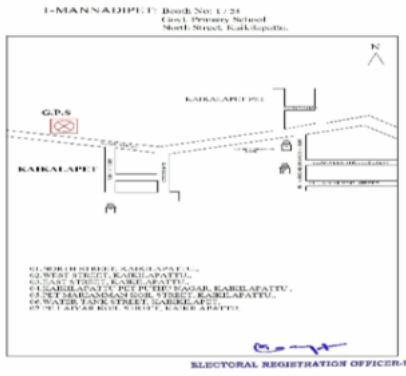

Nazri Naksha