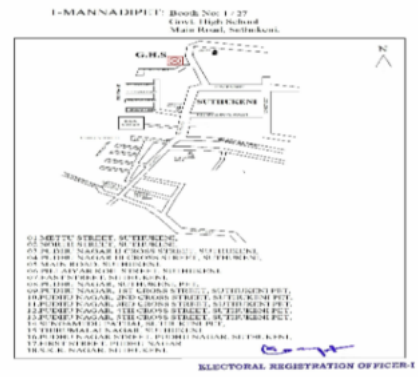

Cad View

Key MAP View