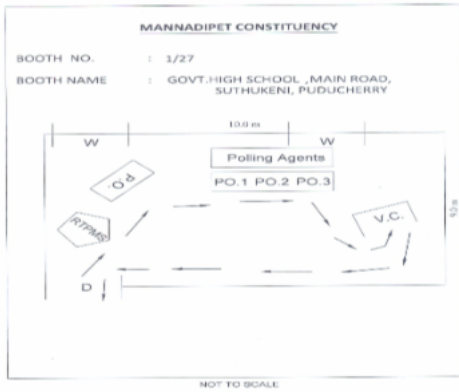

Cad View

Key MAP View