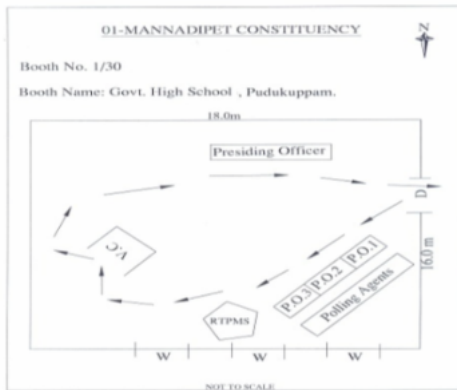

Nazri Naksha

Google Map View

Polling Station Building Front View

Polling Station Front View

Cad View

Key MAP View

1 பெயர் : சுப்ரமணி தந்தை பெயர்: இராமலிங்கம் வீட்டு எண் : 1 வயது : 70 பாலினம் : ஆண்	XDQ0181347 புகைப்படம் உள்ளது	2 பெயர் : எல்லம்மாள் கணவர் பெயர்: சுப்ரமணி வீட்டு எண் : 1 வயது : 67 பாலினம் : பெண்	XDQ0181321 புகைப்படம் உள்ளது	3 பெயர் : வைகுந்தன் தந்தை பெயர்: தருமலிங்கம் வீட்டு எண் : 1 வயது : 63 பாலினம் : ஆண்	XDQ0181305 புகைப்படம் உள்ளது
4 பெயர் : கோவிந்தம்மாள் கணவர் பெயர்: வைகுந்தன் வீட்டு எண் : 1 வயது : 58 பாலினம் : பெண்	XDQ0181271 புகைப்படம் உள்ளது	5 பெயர் : ராஜூ தந்தை பெயர்: தங்கராசு வீட்டு எண் : 1 வயது : 39 பாலினம் : ஆண்	DGL0263236 புகைப்படம் உள்ளது	6 பெயர் : லட்சுமி தந்தை பெயர்: சுப்ரமணி வீட்டு எண் : 1 வயது : 24 பாலினம் : பெண்	XDQ0265678 புகைப்படம் உள்ளது
7 பெயர் : சாந்திபிரியா கணவர் பெயர்: முருகன் வீட்டு எண் : 1-A வயது : 34 பாலினம் : பெண்	XDQ0072454 புகைப்படம் உள்ளது	8 பெயர் : வசந்தி கணவர் பெயர்: பாவாடை வீட்டு எண் : 2 வயது : 40 பாலினம் : பெண்	XDQ0072462 புகைப்படம் உள்ளது	9 பெயர் : புகழேந்தி தந்தை பெயர்: ஏழுமலை வீட்டு எண் : 2 வயது : 32 பாலினம் : ஆண்	XDQ0056457 புகைப்படம் உள்ளது
10 பெயர் : தமிழரசன் தந்தை பெயர்: ஏழுமலை வீட்டு எண் : 2 வயது : 30 பாலினம் : ஆண்	XDQ0079616 புகைப்படம் உள்ளது	11 பெயர் : தீபா கணவர் பெயர்: ராஜி வீட்டு எண் : 3 வயது : 38 பாலினம் : பெண்	XDQ0027672 புகைப்படம் உள்ளது	12 பெயர் : சத்தியா கணவர் பெயர்: சக்திவேல் வீட்டு எண் : 3 வயது : 29 பாலினம் : பெண்	XDQ0079632 புகைப்படம் உள்ளது
13 பெயர் : பெருமாள் தந்தை பெயர்: விஸ்வநாதன் வீட்டு எண் : 3-A வயது : 49 பாலினம் : ஆண்	XDQ0072512 புகைப்படம் உள்ளது	14 பெயர் : ராதா கணவர் பெயர்: பெருமாள் வீட்டு எண் : 3-A வயது : 39 பாலினம் : பெண்	XDQ0072447 புகைப்படம் உள்ளது	15 பெயர் : இளவரசி கணவர் பெயர்: ராஜமோகன் வீட்டு எண் : 4 வயது : 35 பாலினம் : பெண்	XDQ0027565 புகைப்படம் உள்ளது
16 பெயர் : நந்தகோபால் தந்தை பெயர்: நடேசன் வீட்டு எண் : 4 வயது : 34 பாலினம் : ஆண்	XDQ0027524 புகைப்படம் உள்ளது	17 பெயர் : தர்மலிங்கம் தந்தை பெயர்: வைகுந்தன் வீட்டு எண் : 5 வயது : 38 பாலினம் : ஆண்	DGL0263244 புகைப்படம் உள்ளது	18 பெயர் : செல்வராஜ் தந்தை பெயர்: முத்துராஜ் வீட்டு எண் : 5 வயது : 27 பாலினம் : ஆண்	XDQ0098574 புகைப்படம் உள்ளது
19 பெயர் : ஏழுமலை தந்தை பெயர்: முத்துசாமி வீட்டு எண் : 7 வயது : 56 பாலினம் : ஆண்	XDQ0181248 புகைப்படம் உள்ளது	20 பெயர் : முத்துலட்சுமி கணவர் பெயர்: ஏழுமலை வீட்டு எண் : 7 வயது : 51 பாலினம் : பெண்	XDQ0181255 புகைப்படம் உள்ளது	21 பெயர் : ரேவதி கணவர் பெயர்: முனுசாமி வீட்டு எண் : 8 வயது : 40 பாலினம் : பெண்	XDQ0027532 புகைப்படம் உள்ளது
22 பெயர் : ராமாயி தந்தை பெயர்: விஜயன் வீட்டு எண் : 9 வயது : 42 பாலினம் : பெண்	XDQ0120055 புகைப்படம் உள்ளது	23 பெயர் : பார்த்திபன் தந்தை பெயர்: சேகர் வீட்டு எண் : 9 வயது : 34 பாலினம் : ஆண்	XDQ0027375 புகைப்படம் உள்ளது	24 பெயர் : பிரதாப் தந்தை பெயர்: சேகர் வீட்டு எண் : 9 வயது : 31 பாலினம் : ஆண்	XDQ0056473 புகைப்படம் உள்ளது
25 பெயர் : வினோதினி கணவர் பெயர்: பார்த்திபன் வீட்டு எண் : 9 வயது : 25 பாலினம் : பெண்	XDQ0216937 புகைப்படம் உள்ளது	26 பெயர் : விஜயலட்சுமி கணவர் பெயர்: சக்திவேல் வீட்டு எண் : 10 வயது : 42 பாலினம் : பெண்	XDQ0037960 புகைப்படம் உள்ளது	27 பெயர் : ஆனந்தராஜ் தந்தை பெயர்: வைகுந்தன் வீட்டு எண் : 10 வயது : 35 பாலினம் : ஆண்	XDQ0027367 புகைப்படம் உள்ளது
28 பெயர் : மகேஷ் தந்தை பெயர்: வைகுந்தம் வீட்டு எண் : 10 வயது : 32 பாலினம் : ஆண்	XDQ0047555 புகைப்படம் உள்ளது	29 பெயர் : தேனாண்டாள் கணவர் பெயர்: ஆனந்தராஜ் வீட்டு எண் : 10 வயது : 30 பாலினம் : பெண்	ATT0060509 புகைப்படம் உள்ளது	30 பெயர் : பரமேஷ்வரி கணவர் பெயர்: தர்மலிங்கம் வீட்டு எண் : 10 வயது : 28 பாலினம் : பெண்	XDQ0106062 புகைப்படம் உள்ளது