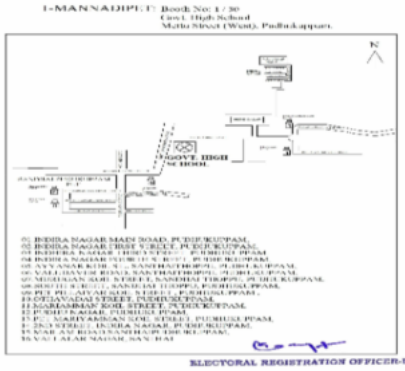

Nazri Naksha