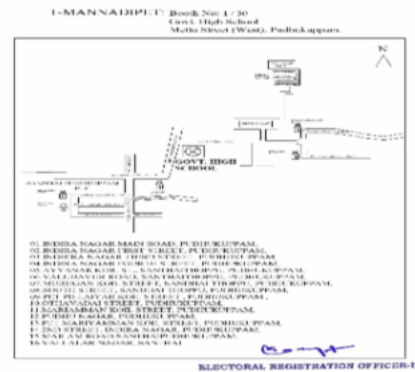

Key MAP View