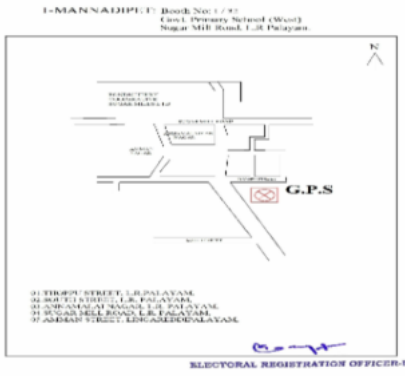

Nazri Naksha